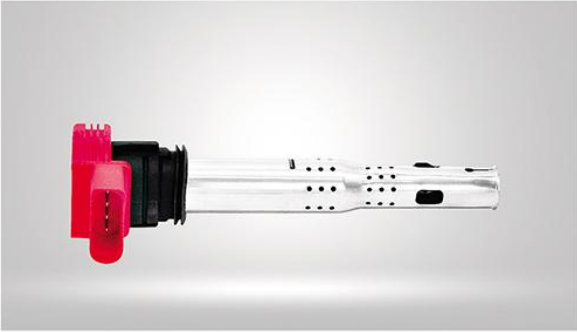

Item Name	OEM Number	Adaptable automobile mode	B F Number
Ignition Coil	06E905115E	A4/A5/A6/A7/A8 2007≈2018 AWA/BDW/ 6缸	B-905-115E6E