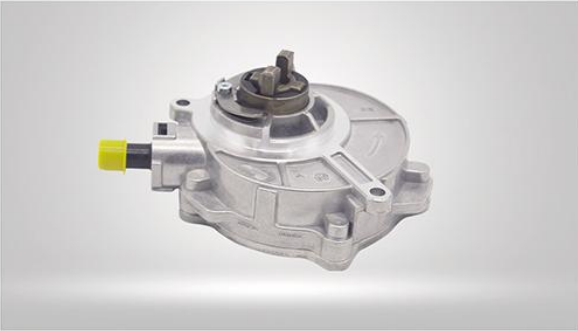

Item Name	OEM Number	Adaptable automobile mode	B F Number
Vacuum Pump	06E145100K	A6/A6Q 2005≈2008	B-145-100KE