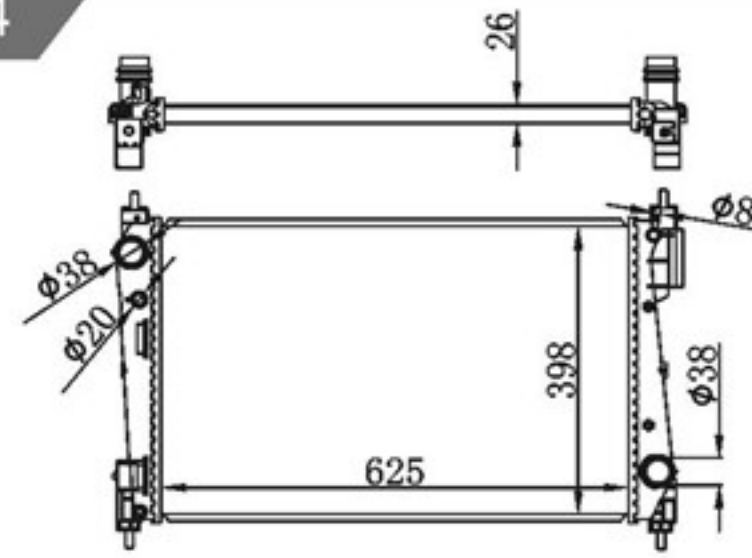

BY-14074

MODELS : CORSA D 1.3 CDTI 06- MT P A : 26
CORE SIZE : 625×398 DPI :
TANK SIZE : 42/42×419 OEM : 1300415
CARTON: 530*180*800 NISSENS : 61915