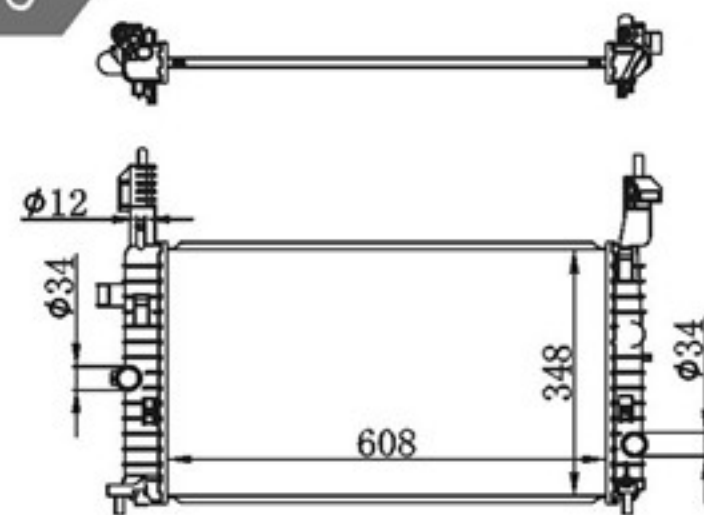

BY-14046

MODELS : MERIVA 1.7CDTi '03- MT P A : 16/26/32
CORE SIZE : 608×348 DPI :
TANK SIZE : 55/55×374 OEM : 1300254
CARTON: 840*160*580 NISSENS: 63087A