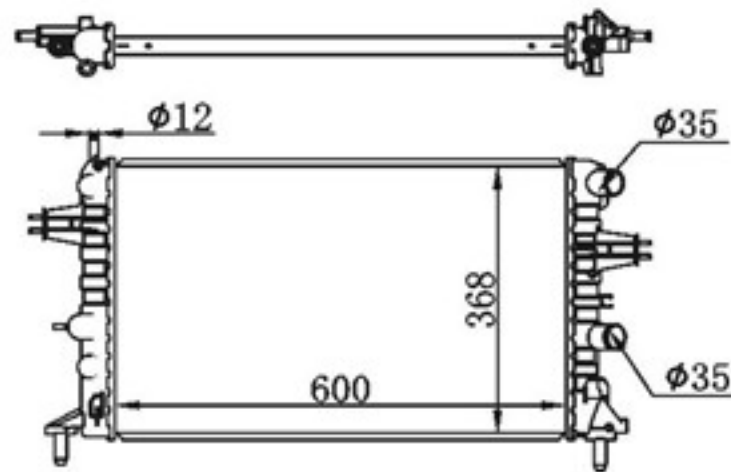

BY-14053

MODELS : ASTRA G (98-) 1.2i16V MT P A : 16/26/32/40
CORE SIZE : 600×368 DPI :
TANK SIZE : 55/55×395 OEM : 1300.195
CARTON: 870*120*510 NISSENS: 63091