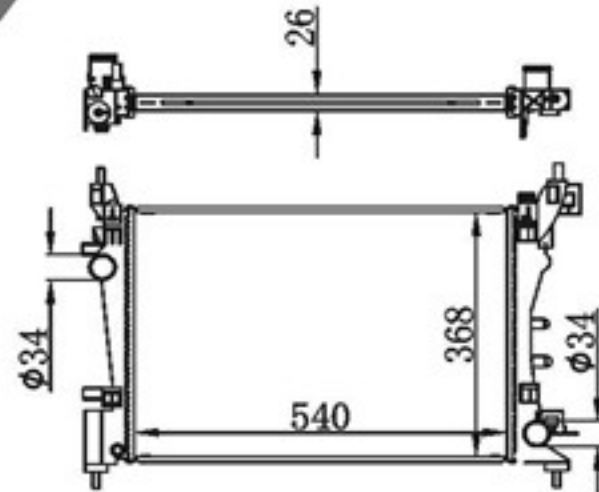

BY-14075

MODELS : CORSA D 06- MT P A : 26
CORE SIZE : 540×368 DPI :
TANK SIZE : 42.5/42.5×378 OEM : 55700447
CARTON: NISSENS : 61917