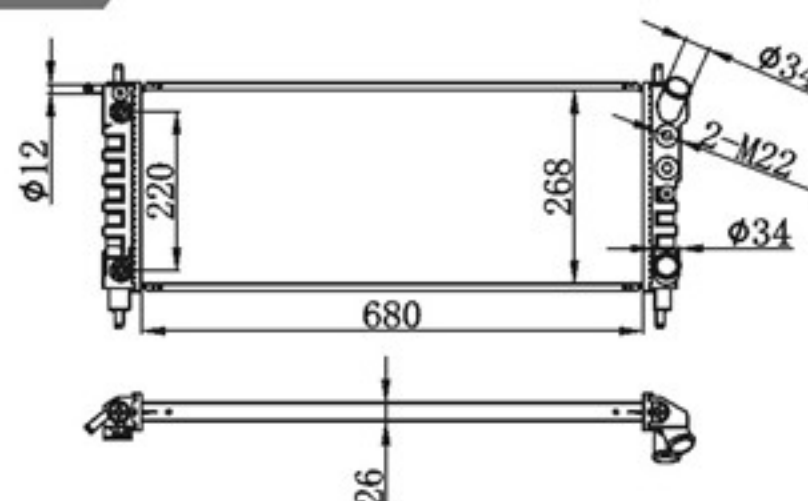

BY-14084

MODELS : GMC CELTA 1.0 i 12V 07- AT
CORE SIZE : 680×268
TANK SIZE : 48/48×287
CARTON: 870*130*410

P A : 26
DPI :
OEM : 1300 192
NISSENS:63297