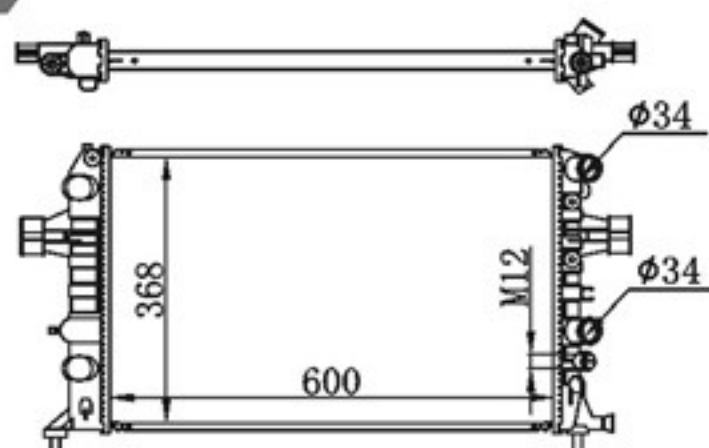

BY-14085

MODELS : ASTRA G 1.6 i TWINPORT 98- MT
CORE SIZE : 600×368
TANK SIZE : 55/55×395
CARTON: 890*140*520

P A : 16/22/26/32/40
DPI :
OEM : 1300 409
NISSENS:63095A