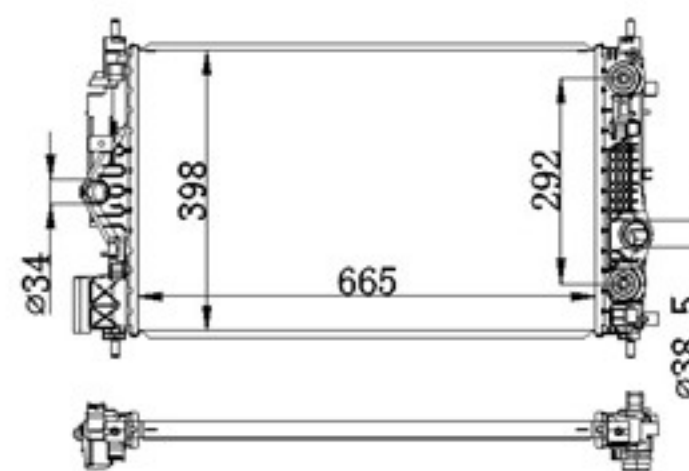

BY-14092

MODELS : ASTRA J 1.6i 16V TURBO 09- AT P A : 16/26
CORE SIZE : 665×398 DPI :
TANK SIZE : 48/48×408 OEM : 1300338/13393984
CARTON: NISSENS: 630762