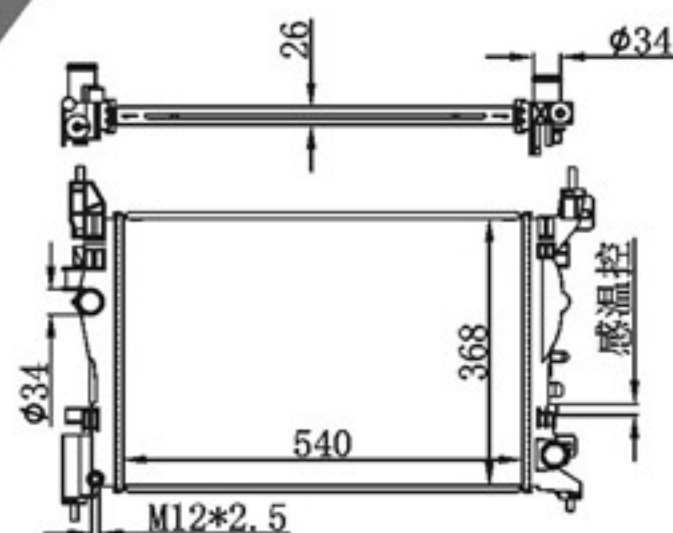

P A : 22
DPI :
OEM : 55703927/1300415
NISSENS:61916

BY-14082

MODELS : OMEGA 95-98 MT
CORE SIZE : 652×458
TANK SIZE : 59/59×466
CARTON: 880*140*560

P A : 26/32
DPI :
OEM : 52464745
NISSENS:

BY-14083

MODELS : ADAM 1.2i 16V 13- MT
CORE SIZE : 540×368
TANK SIZE : 42.5/42.5×378
CARTON: