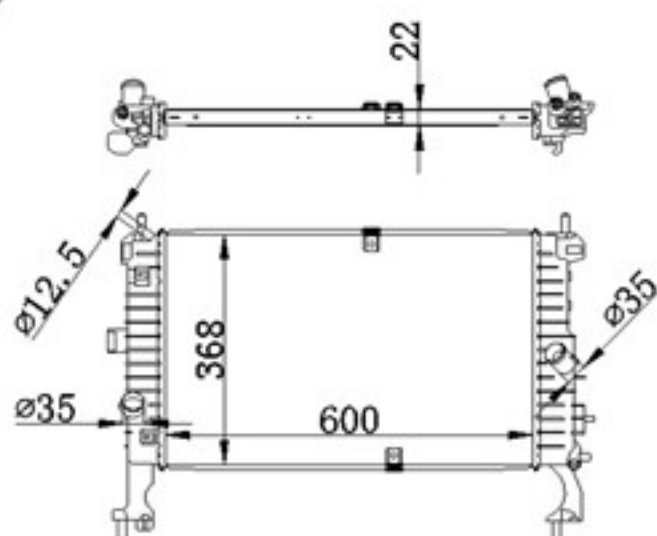

BY-14091

MODELS : MERIVA A 1.3 CDTi 03- MT P A : 22
CORE SIZE : 600×368 DPI :
TANK SIZE : 54.5/54.5×347.5 OEM : 1300 260/13148295
CARTON: 800*130*525 NISSENS: 63092