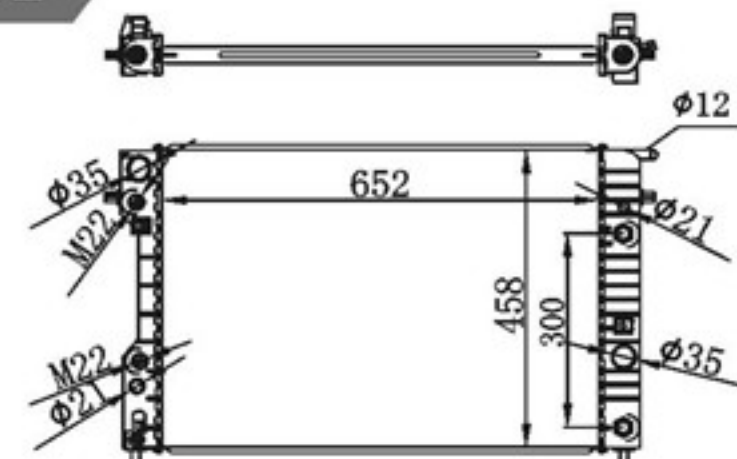

BY-14032

MODELS : OMEGA' 95-98 AT P A : 26/32
CORE SIZE : 652×458 DPI : 1881-PA26
TANK SIZE : 58.8/58.8×466 OEM : 52463050/6302.006
CARTON: 885*140*550 NISSENS: 63073A