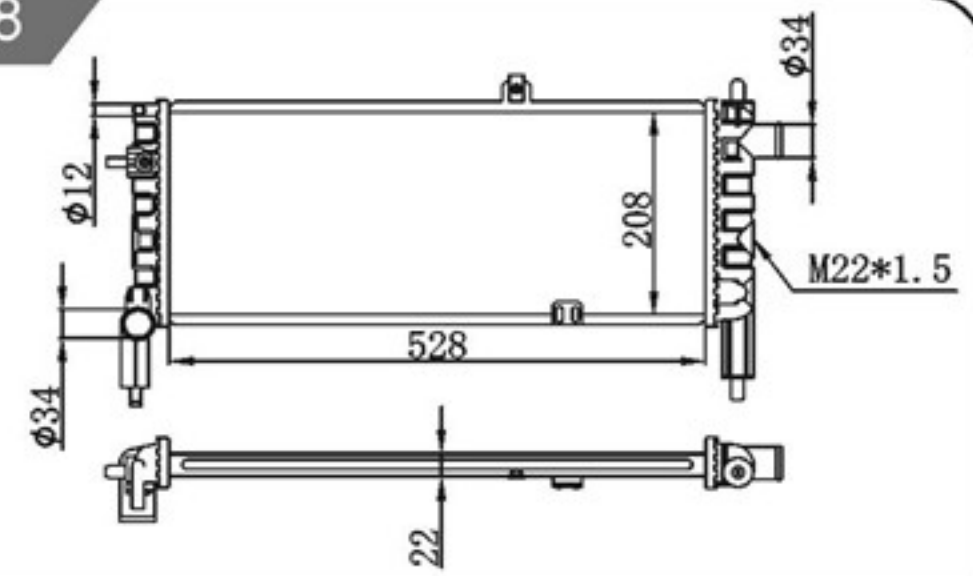

BY-14058

MODELS : CORSA A (82-) 1.2 MT P A : 22
CORE SIZE : 528x208 DPI :
TANK SIZE : 41/41x243 OEM : 1300016
CARTON: NISSENS: 63287