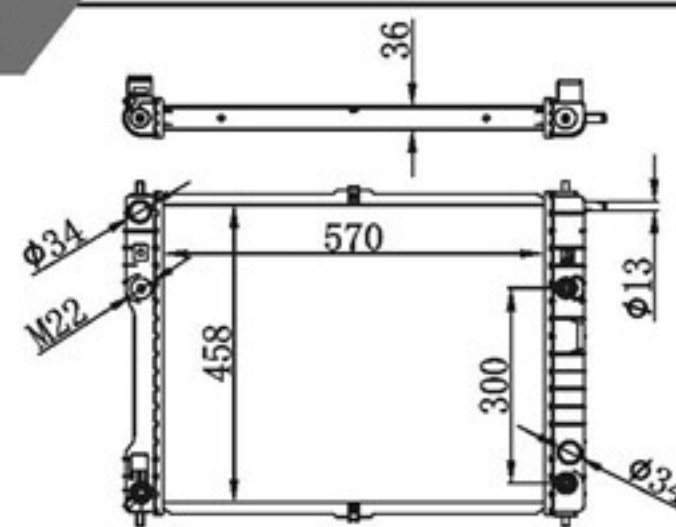

BY-14072

MODELS : OMEGA 3.0 95-98 AT   P A : 36
CORE SIZE : 570×458   DPI :
TANK SIZE : 57.5/57.5×493   OEM :
CARTON: 760*120*590   NISSENS: