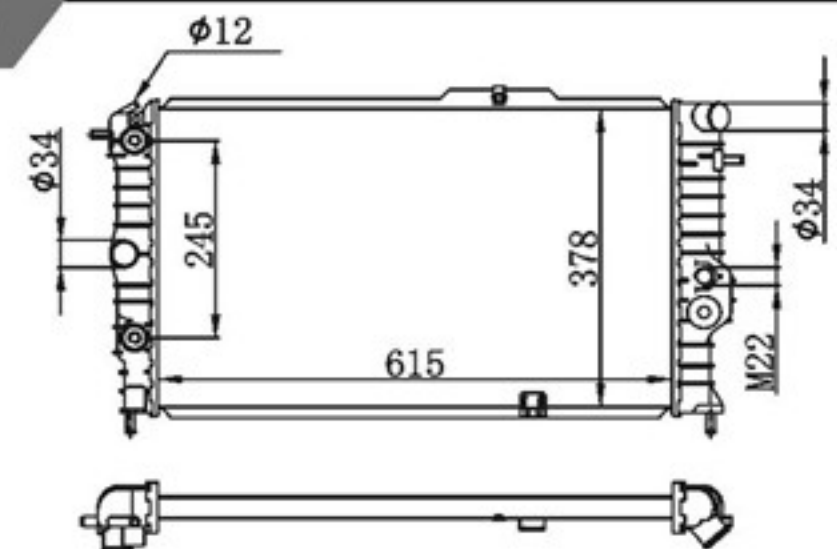

BY-14006

MODELS : VECTRA A (88-) 1.6 i AT P A : 22/26/32
CORE SIZE : 615×378 DPI :
TANK SIZE : 57/57×405 OEM : 1300 133/135
CARTON: 840*120*485 NISSENS: 630641