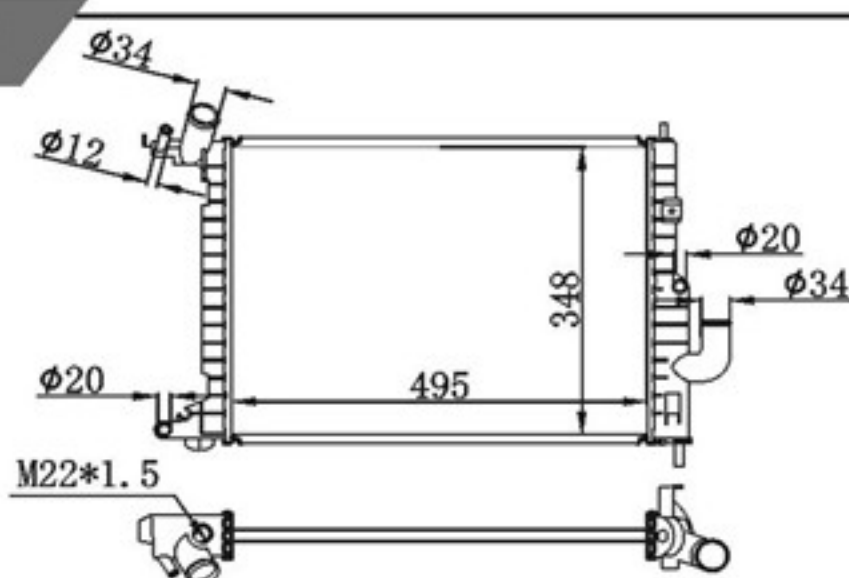

BY-14058

MODELS : CORSA A (82-) 1.2 MT P A : 22
 CORE SIZE : 528x208 DPI :
 TANK SIZE : 41/41x243 OEM : 1300016
 CARTON: NISSENS: 63287

BY-14059

MODELS : VECTRA B(95-) 1.7 TD MT P A : 16/26/32
 CORE SIZE : 495x348 DPI :
 TANK SIZE : 55/55x374 OEM : 1300163
 CARTON: NISSENS: 63081