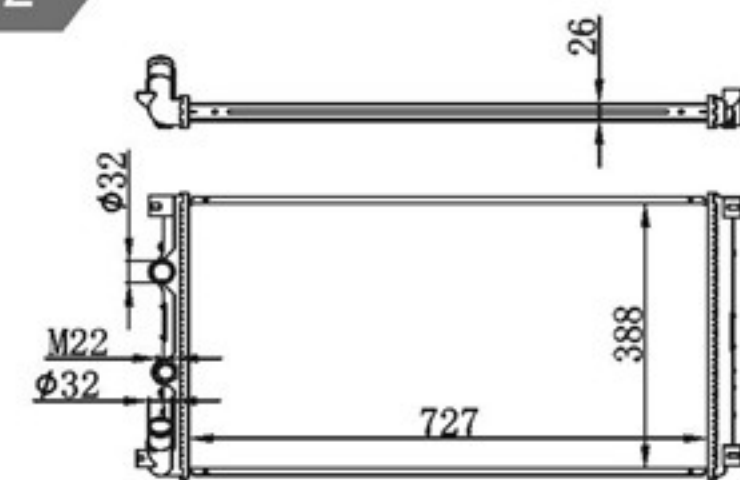

BY-14062

MODELS : OPEL MOVANO 2.2i 98-03 MT P A : 26
CORE SIZE : 727x388 DPI :
TANK SIZE : 44/44x416 OEM : 4403216
CARTON: NISSENS: 63812A