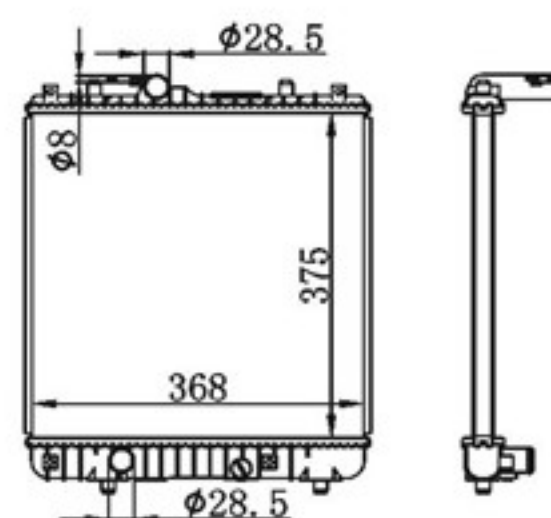

BY-14040

MODELS : VECTRA B 2.5IV6 24V 95- MT
CORE SIZE : 608×368
TANK SIZE : 55/55×374
CARTON: 830*140*490

P A : 16/26/32
DPI :
OEM : 1300181
NISSENS: 63013A

BY-14041

MODELS : CADILLAC BLS(04-)2.0i16V TURBO AT P A : 32
 CORE SIZE : 650×398 DPI :
 TANK SIZE : 60/60×415 OEM : 1300247
 CARTON: 870*150*530 NISSENS: 63023A

BY-14042

MODELS : ASTRA H(04-) 1.3CDTi MT P A : 26
 CORE SIZE : 600×368 DPI :
 TANK SIZE : 55/55×374 OEM : 1300269
 CARTON: 870*120*510 NISSENS: 63029A

BY-14043

MODELS : ASTRA 1.6i G Z16SE'03 MT P A : 16/26/32
 CORE SIZE : 600×368 DPI :
 TANK SIZE : 55/55×374 OEM : 1300266
 CARTON: 840*145*485 NISSENS: 63028A

BY-14044

MODELS : AGILA (CH00) 1.0 MT P A : 18/22/26
 CORE SIZE : 375×368 DPI :
 TANK SIZE : 42.5/42.5×379 OEM : 4707764
 CARTON: 440*150*560 NISSENS:

BY-14045

MODELS : MERIVA 1.4/1.6/1.8 '03 MT P A : 16/26/32
 CORE SIZE : 608×348 DPI :
 TANK SIZE : 55/55×374 OEM : 1300413
 CARTON: 840*160*580 NISSENS: 63096