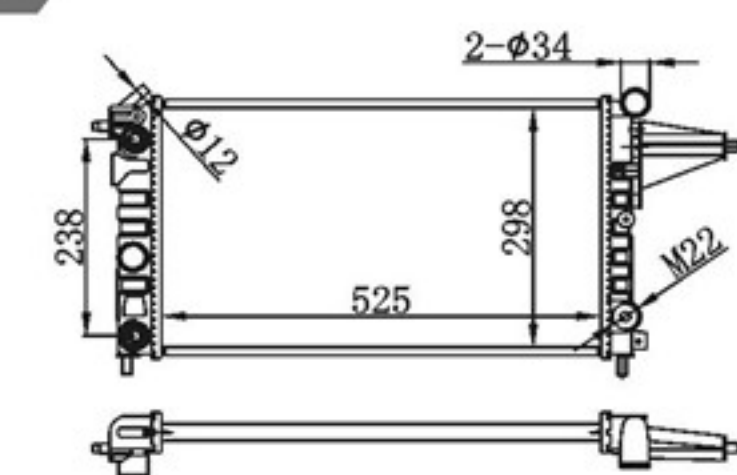

BY-14078

MODELS : VECTRA 88- AT P A : 22/26/32
CORE SIZE : 525×298 DPI :
TANK SIZE : 48/48×324 OEM : 1300088
CARTON: 840*120*425 NISSENS: