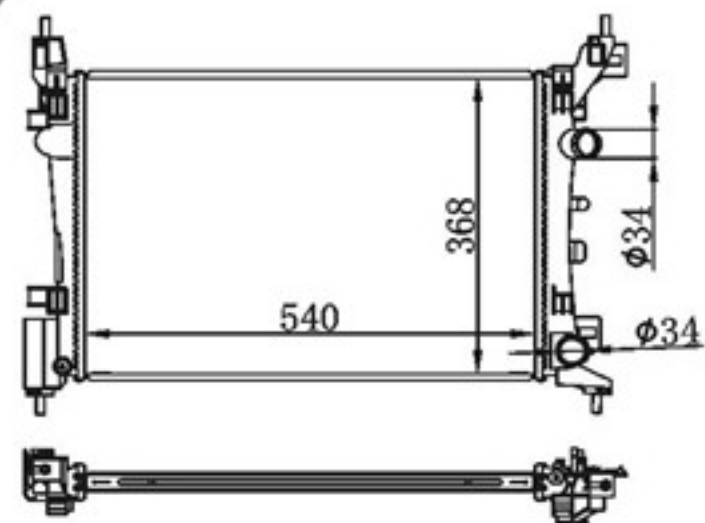

BY-14047

MODELS : CORSA D (06-) 1.0i12V MT P A : 18/22/26
CORE SIZE : 540×368 DPI :
TANK SIZE : 42.5/42.5×379 OEM : 1300279
CARTON: 840*160*580 NISSENS: 61918