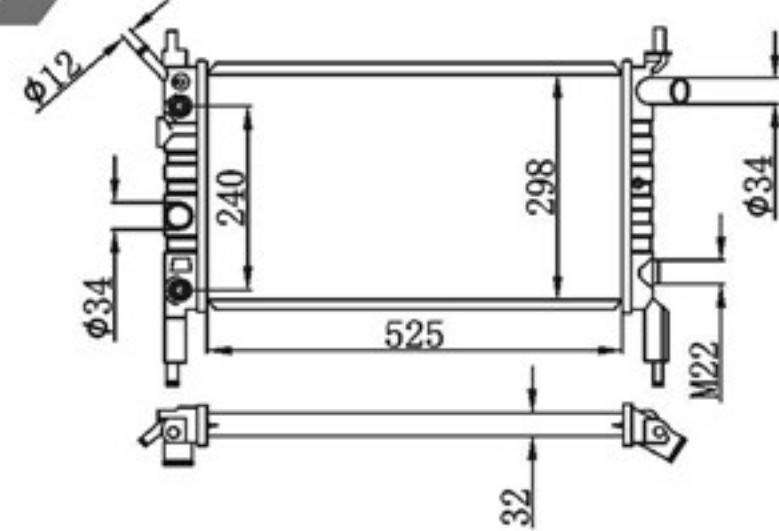

BY-14076

MODELS : ASTRA F X1 4N2(G) 91-92 AT P A : 32
CORE SIZE : 525×298 DPI :
TANK SIZE : 47.5/47.5×323 OEM : 1300115
CARTON: NISSENS: