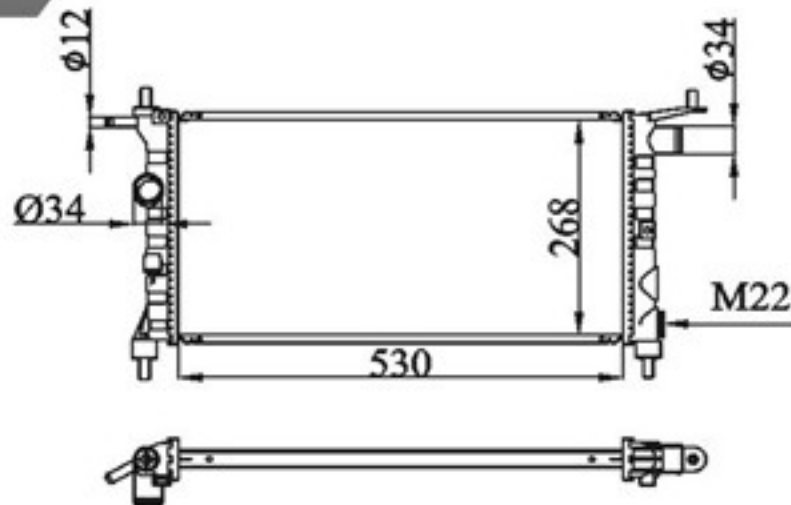

BY-14011

MODELS : COMBO 1.2 i 93- MT
CORE SIZE : 530×268
TANK SIZE : 48/48×287
CARTON: 730*100*370

P A : 22/26
DPI :
OEM : 1300 149
NISSENS: 632851