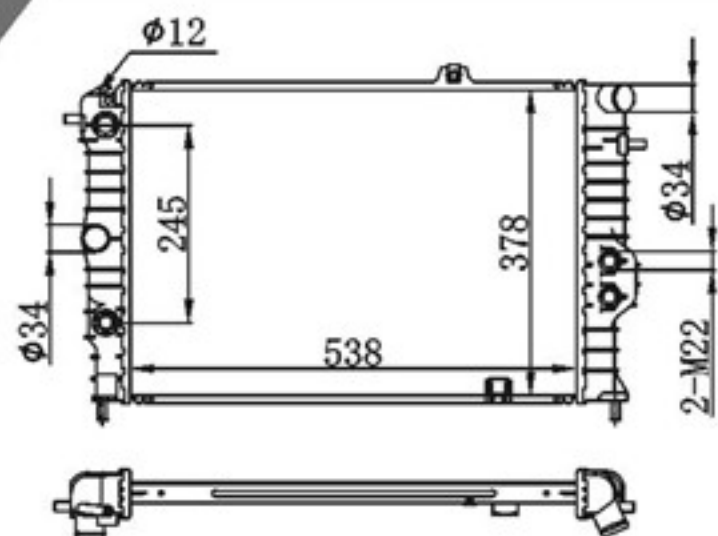

BY-14005

MODELS : ASTRA G 2.2 TD 2172 Y220TR' 00 AT P A : 32/40
 CORE SIZE : 600×368 DPI :
 TANK SIZE : 55/55×395 OEM : 1300 407
 CARTON: 880*140*520 NISSENS: 63003A

BY-14006

MODELS : VECTRA A (88-) 1.6 i AT P A : 22/26/32
 CORE SIZE : 615×378 DPI :
 TANK SIZE : 57/57×405 OEM : 1300 133/135
 CARTON: 840*120*485 NISSENS: 630641

BY-14007

MODELS : VECTRA '88 AT P A : 26/32
 CORE SIZE : 538×378 DPI :
 TANK SIZE : 57/57×405 OEM :
 CARTON: 730*120*530 NISSENS:

BY-14008

MODELS : VECTRA '88 MT P A : 26/32
 CORE SIZE : 538×378 DPI :
 TANK SIZE : 57/57×405 OEM :
 CARTON: 730*120*530 NISSENS:

BY-14009

MODELS : VECTRA 92- AT
CORE SIZE : 538×378
TANK SIZE : 57/57×405
CARTON: 780*100*440

P A : 22/26/32
DPI :
OEM : 1300097/122
NISSENS: 630551

BY-14010

MODELS : VECTRA 92- MT
CORE SIZE : 538×378
TANK SIZE : 57/57×405
CARTON: 780*100*440