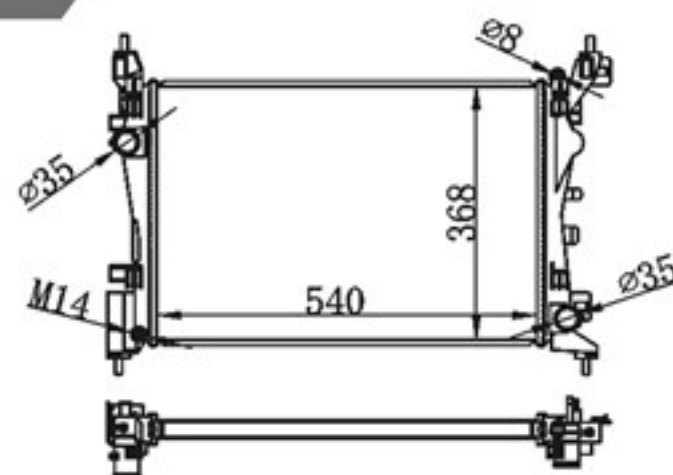

P A : 26
DPI :
OEM :
NISSENS:

BY-14087

MODELS : ANTARA 2.4L AT
CORE SIZE : 670×508
TANK SIZE : 63/63×526
CARTON: 860*160*670

P A : 26
DPI :
OEM :
NISSENS:

BY-14088

MODELS : BIPPER (AA) 1.4 08- MT
CORE SIZE : 540×368
TANK SIZE : 42.5/42.5×378
CARTON: 715*110*495