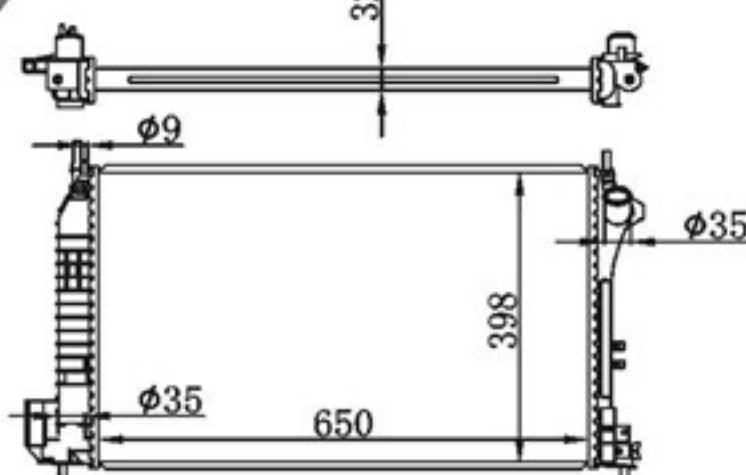

BY-14079

MODELS : CADILLAC BLS(04-)2.0i16V TURBO MT P A : 32
CORE SIZE : 650×398 DPI :
TANK SIZE : 60/60×415 OEM :
CARTON: 870*150*530 NISSENS: