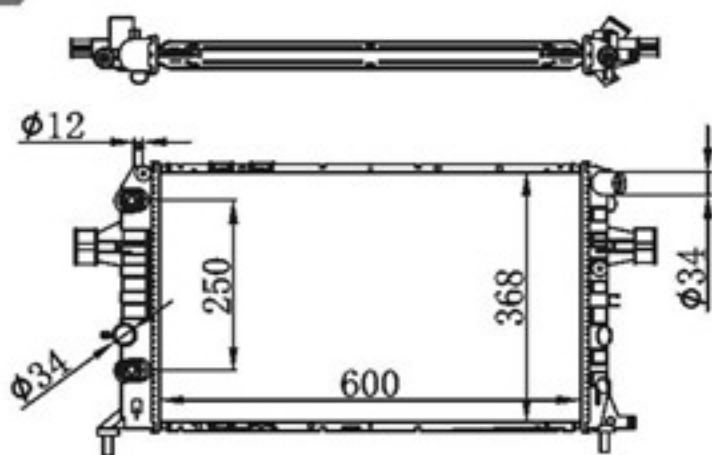

BY-14005

MODELS : ASTRA G 2.2 TD 2172 Y220TR' 00 AT P A : 32/40
CORE SIZE : 600×368 DPI :
TANK SIZE : 55/55×395 OEM : 1300 407
CARTON: 880*140*520 NISSENS: 63003A