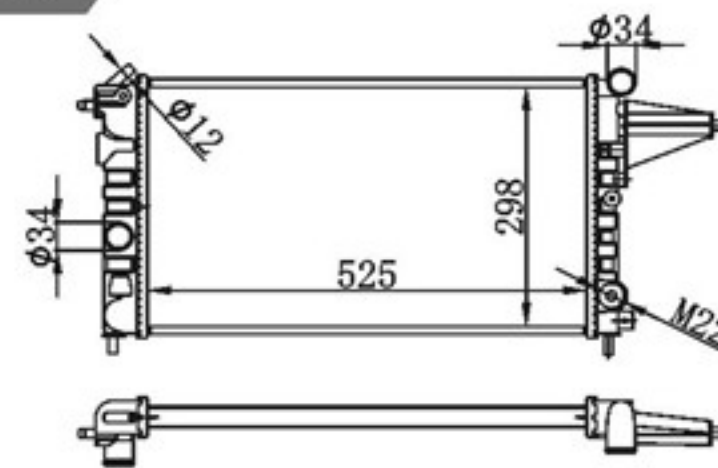

BY-14027

MODELS : VECTRA B' 1.6 16LZ2' 95-03 AT P A : 22
 CORE SIZE : 537×358 DPI :
 TANK SIZE : 42.5/42.5×379 OEM : 1300158
 CARTON: 800*140*530 NISSENS: 630691

BY-14028

MODELS : VECTRA' 88 MT P A : 22/26/32
 CORE SIZE : 525×298 DPI :
 TANK SIZE : 48/48×324 OEM : 90264491
 CARTON: 840*120*425 NISSENS: 632231