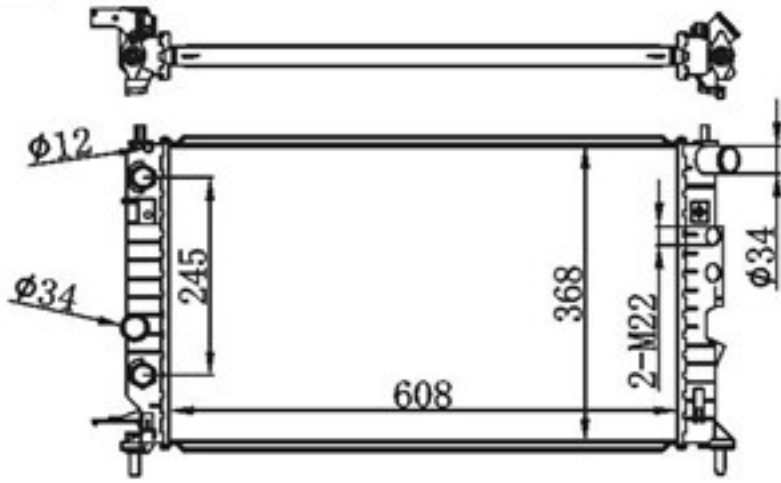

BY-14001

MODELS : VECTRA B 1.6 1598 16LZ2' 95-02 AT P A : 16/22/26/32
 CORE SIZE : 608×368 DPI :
 TANK SIZE : 55/55×374 OEM : 1300160/52464524
 CARTON: 840*145*485 NISSENS: 630771

BY-14002

MODELS : VECTRA B 1.6 1598 16LZ2' 95-02 MT P A : 16/22/26/32
 CORE SIZE : 608×368 DPI :
 TANK SIZE : 55/55×374 OEM : 1300185
 CARTON: 840*145*485 NISSENS: 630121