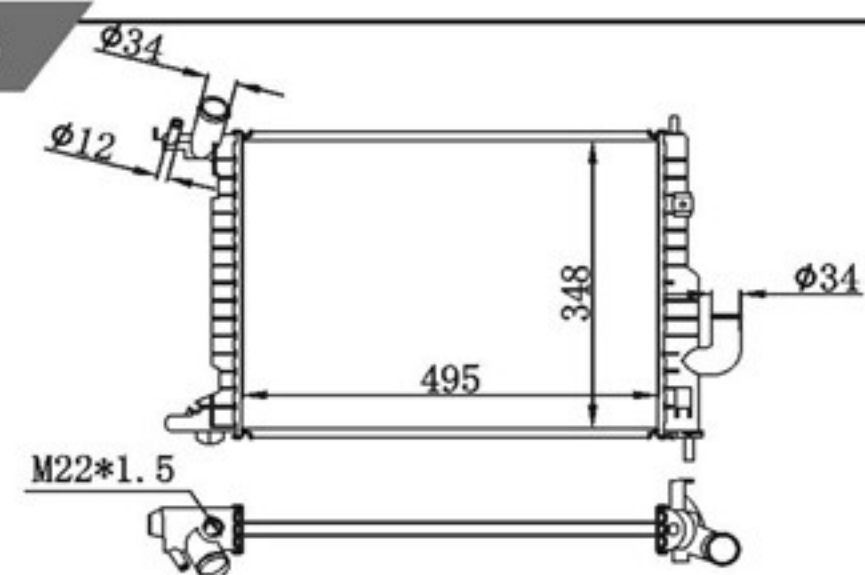

BY-14056

MODELS : OPEL VECTRA B 95-03 MT P A : 16/26/32
CORE SIZE : 495×348 DPI :
TANK SIZE : 55/55×374 OEM : 1300164
CARTON: NISSENS: 63082