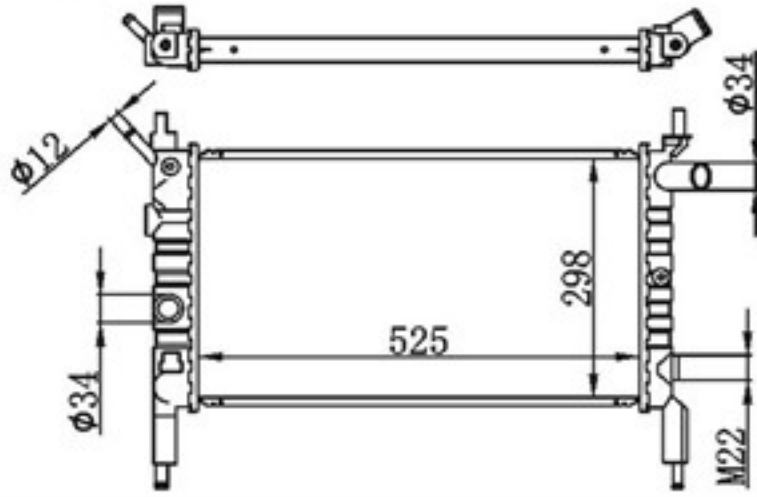

BY-14049

MODELS : ASTRA F(91)1.4i X14NZ MT P A : 22/26/32
CORE SIZE : 525×298 DPI :
TANK SIZE : 47.5/47.5×323 OEM : 1300112
CARTON: NISSENS: