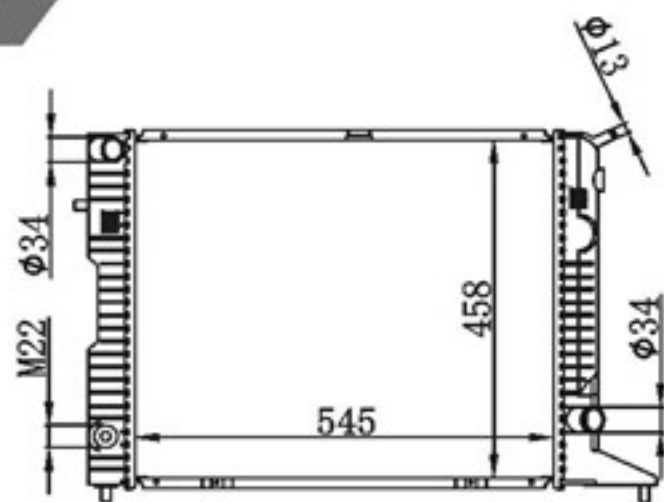

BY-14065

MODELS : OMEGA A 2.6i '86-94 MT   P A : 36
CORE SIZE : 545×458   DPI :
TANK SIZE : 60/60×483   OEM : 1300094
CARTON: NISSENS: