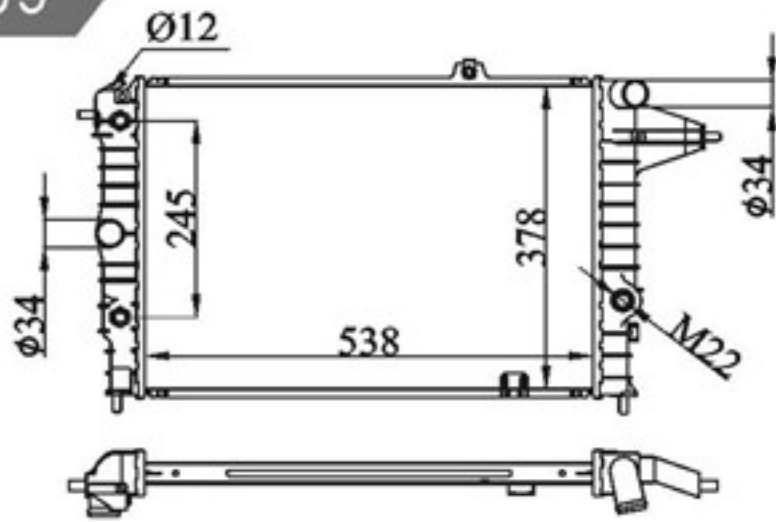

BY-14007

MODELS : VECTRA '88 AT P A : 26/32
 CORE SIZE : 538×378 DPI :
 TANK SIZE : 57/57×405 OEM :
 CARTON: 730*120*530 NISSENS:

BY-14008

MODELS : VECTRA '88 MT P A : 26/32
 CORE SIZE : 538×378 DPI :
 TANK SIZE : 57/57×405 OEM :
 CARTON: 730*120*530 NISSENS:

BY-14009

MODELS : VECTRA 92- AT
CORE SIZE : 538×378
TANK SIZE : 57/57×405
CARTON: 780*100*440

P A : 22/26/32
DPI :
OEM : 1300097/122
NISSENS: 630551

BY-14010

MODELS : VECTRA 92- MT
CORE SIZE : 538×378
TANK SIZE : 57/57×405
CARTON: 780*100*440