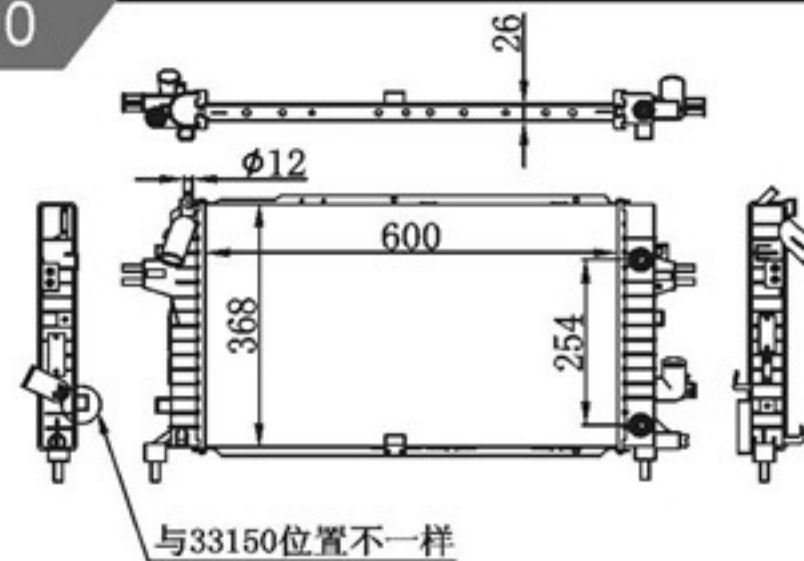

BY-14080

MODELS : ASTRA H(04-) 1.3CDTi AT P A : 26
CORE SIZE : 600×368 DPI :
TANK SIZE : 55/55×374 OEM :
CARTON: 870*120*510 NISSENS: