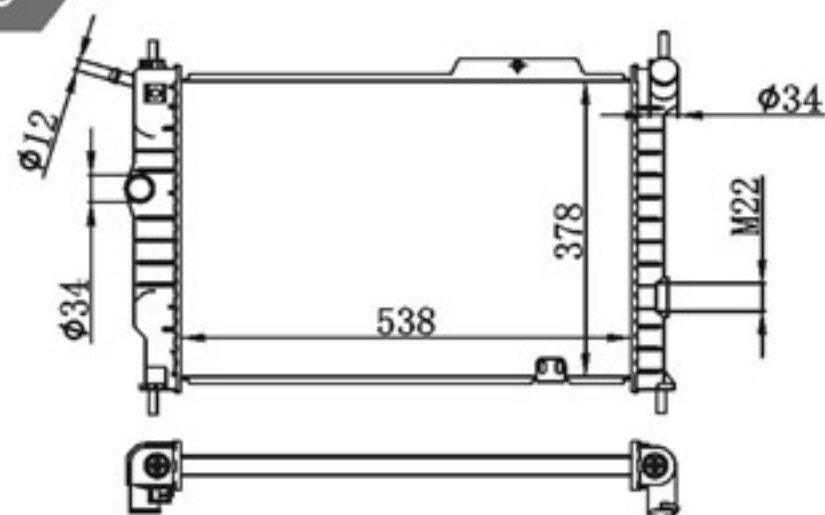

BY-14069

MODELS : ASTRA F(91-) 1.4i16V MT   P A : 26/32
CORE SIZE : 538×378   DPI :
TANK SIZE : 57/57×405   OEM : 1300 132
CARTON: 710*120*560   NISSENS:63061