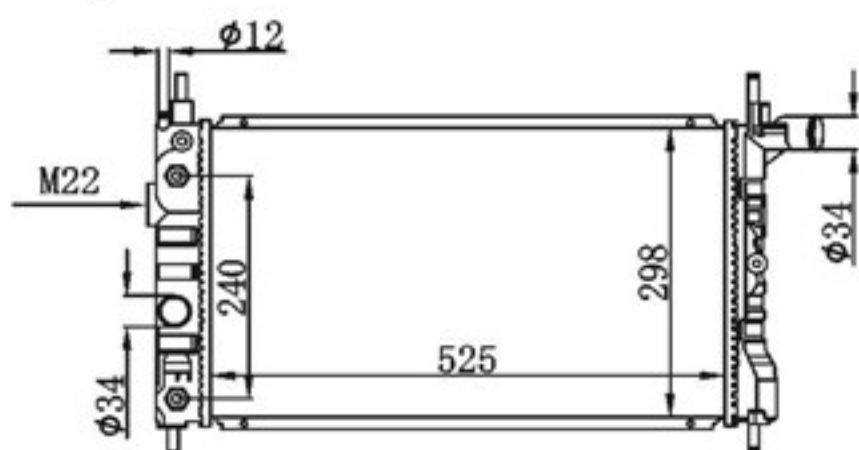

BY-14071

MODELS : ASTRA B 84-91 AT   P A : 32
CORE SIZE : 525×298   DPI :
TANK SIZE : 47.5/47.5×323   OEM : 1302027
CARTON: 720*120*150   NISSENS : 63273