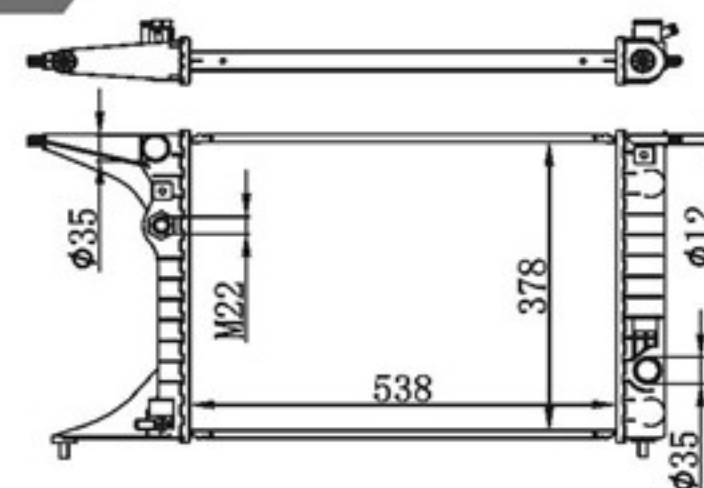

BY-14048

MODELS : OMEGA B (94-) 2.0 i MT P A : 26/32
CORE SIZE : 538×378 DPI :
TANK SIZE : 57/57×405 OEM : 52463043
CARTON: 880*110*490 NISSENS: