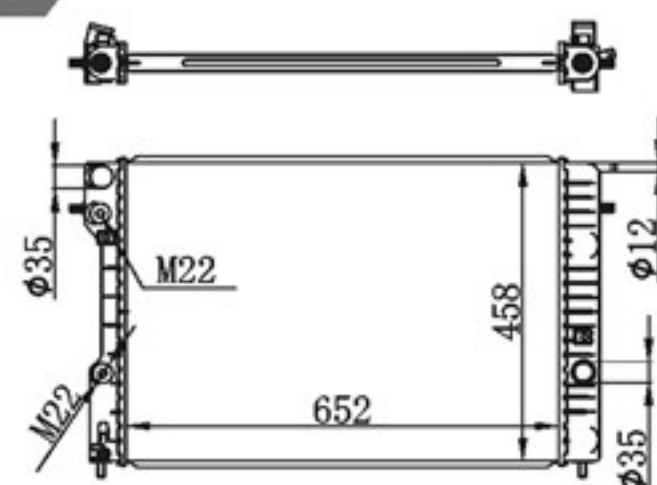

BY-14082

MODELS : OMEGA 95-98 MT
CORE SIZE : 652×458
TANK SIZE : 59/59×466
CARTON: 880*140*560

P A : 26/32
DPI :
OEM : 52464745
NISSENS: