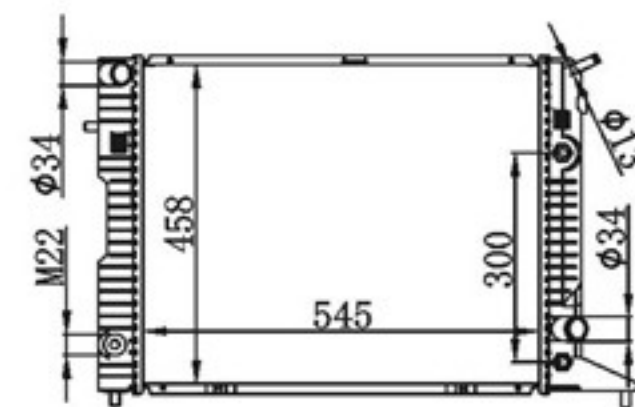

BY-14064

MODELS : OMEGA A 2.6i'86-94 AT P A : 36
CORE SIZE : 545x458 DPI :
TANK SIZE : 60/60x483 OEM : 1300094
CARTON: NISSENS: