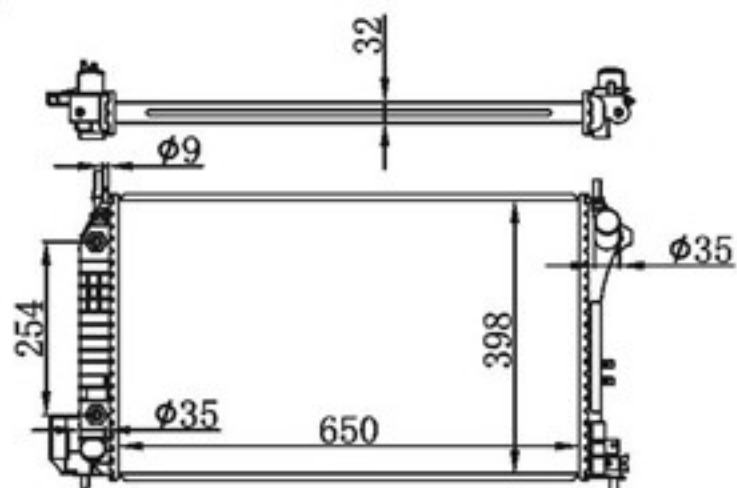

BY-14041

MODELS : CADILLAC BLS(04-)2.0i16V TURBO AT P A : 32
CORE SIZE : 650×398 DPI :
TANK SIZE : 60/60×415 OEM : 1300247
CARTON: 870*150*530 NISSENS: 63023A