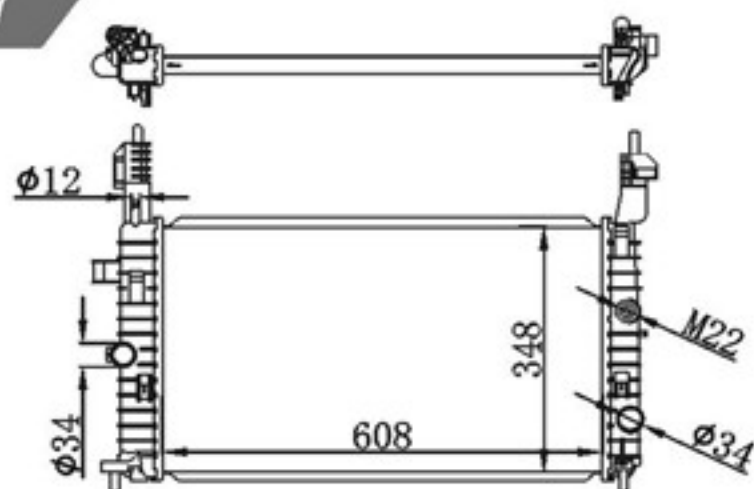

BY-14067

MODELS : OPEL MERIVA 1.7CDTi '03- MT   P A : 16/26/32
CORE SIZE : 608×348   DPI :
TANK SIZE : 55/55×374   OEM :
CARTON: 840*160*580   NISSENS: