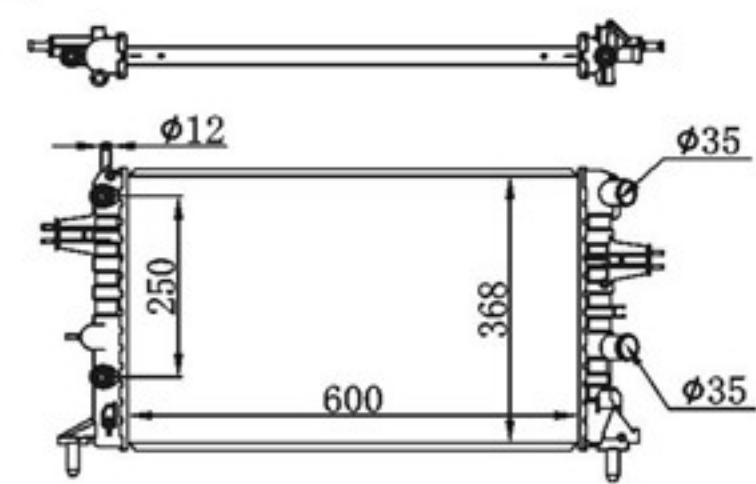

BY-14052

MODELS : ASTRA G (98-) 1.2i16V AT P A : 16/26/32/40
CORE SIZE : 600×368 DPI :
TANK SIZE : 55/55×395 OEM :
CARTON: 870*120*510 NISSENS: