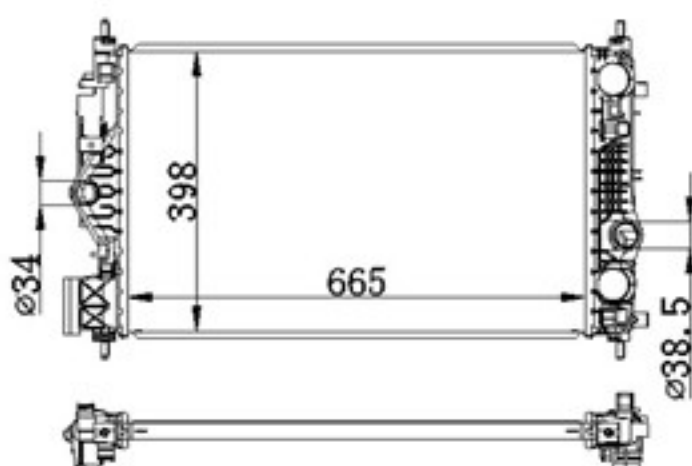

BY-14093

MODELS : ASTRA J 1.6i 16V TURBO 09- MT P A : 16/26
CORE SIZE : 665×398 DPI :
TANK SIZE : 48/48×408 OEM : 1300348/13421311
CARTON: NISSENS: 630764