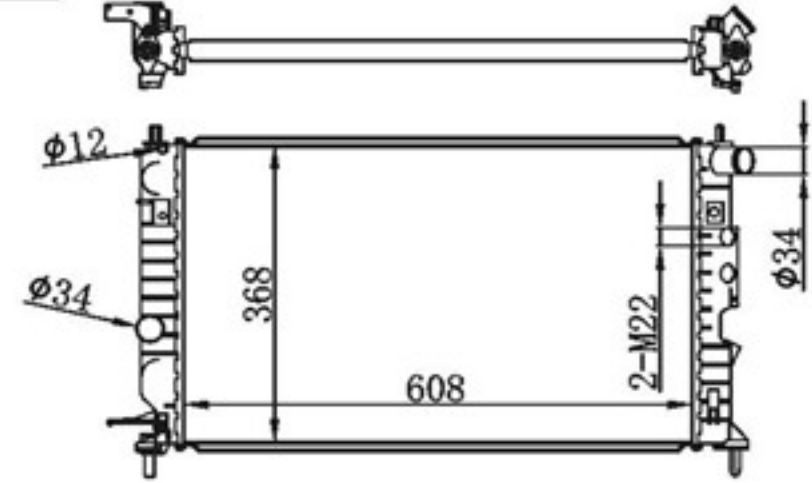

BY-14001

MODELS : VECTRA B 1.6 1598 16LZ2' 95-02 AT P A : 16/22/26/32
 CORE SIZE : 608×368 DPI :
 TANK SIZE : 55/55×374 OEM : 1300160/52464524
 CARTON: 840*145*485 NISSENS: 630771

BY-14002

MODELS : VECTRA B 1.6 1598 16LZ2' 95-02 MT P A : 16/22/26/32
 CORE SIZE : 608×368 DPI :
 TANK SIZE : 55/55×374 OEM : 1300185
 CARTON: 840*145*485 NISSENS: 630121