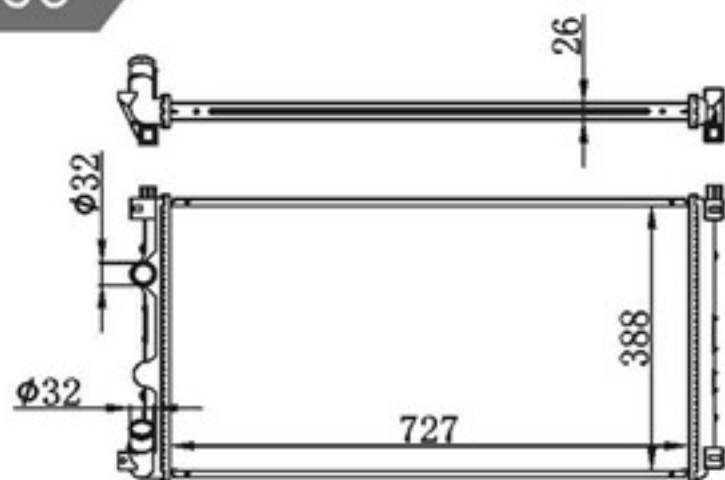

BY-14063

MODELS : MOVANO Box (F9) 2.5i 03- MT P A : 26
CORE SIZE : 727x388 DPI :
TANK SIZE : 44/44x416 OEM : 4414972
CARTON: NISSENS: 63824A