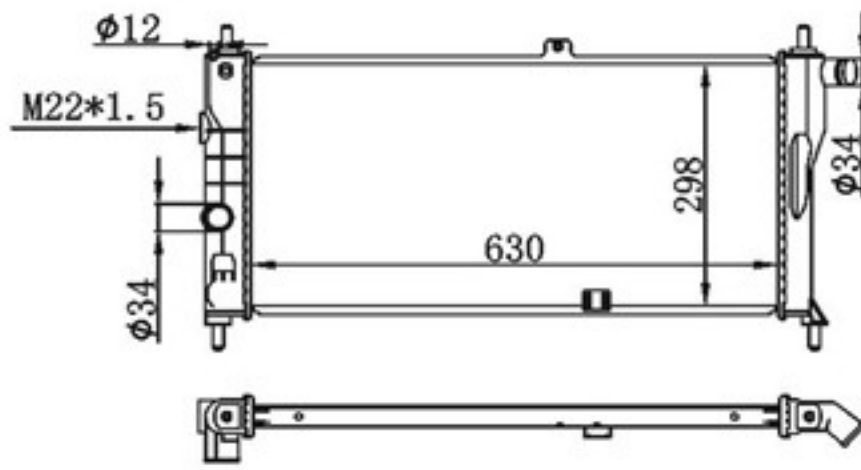

BY-14025

MODELS : KADETTE 1.6' 84-89 MT P A : 22/26/32
CORE SIZE : 630×298 DPI :
TANK SIZE : 48/48×324 OEM : 1302077
CARTON: 850*120*510 NISSENS: 632741