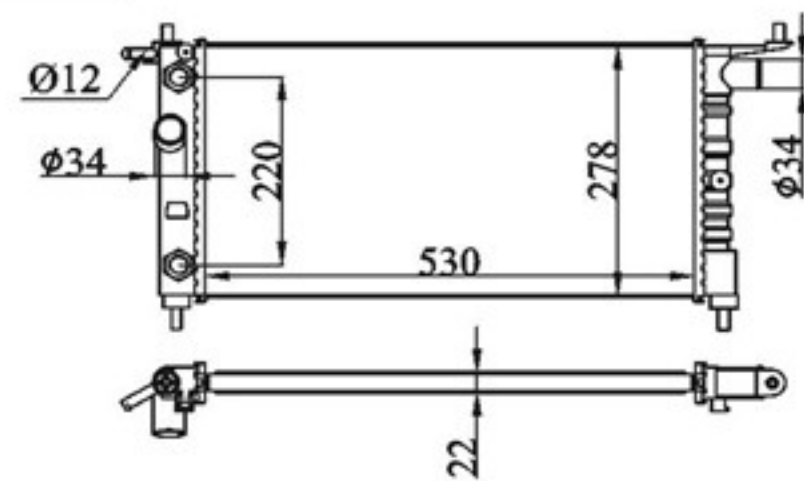

BY-14016

MODELS : CORSA B 1.2i 93-00/TIGRAA 94- AT
CORE SIZE : 530×278
TANK SIZE : 42.5/42.5×285.5
CARTON: 720*85*350

P A : 22
DPI :
OEM : 1300 150
NISSENS: 63284