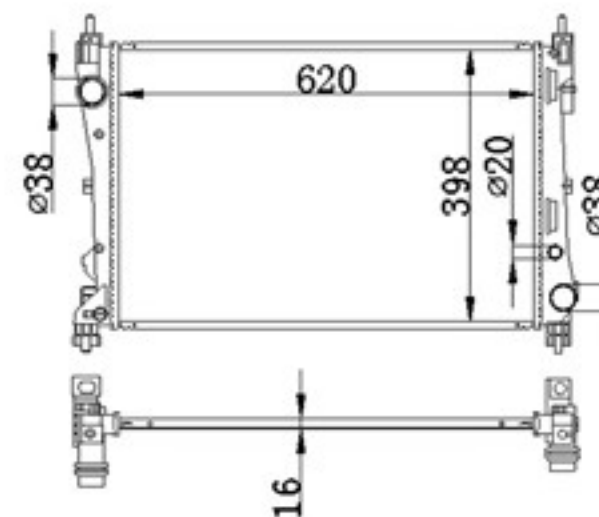

BY-14090

MODELS : FIAT DOBLO (152/263) 1.3 MJTD 09- MT P A : 16
CORE SIZE : 620×398 DPI :
TANK SIZE : 33/33×417 OEM : 51812209/1300328
CARTON: 760*165*500 NISSENS: 617854