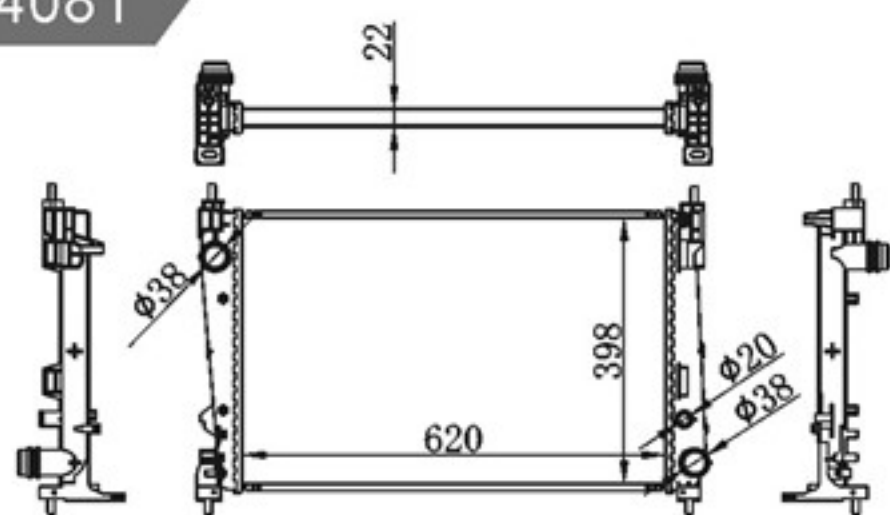

BY-14081

MODELS : DOBLO 10- MT
CORE SIZE : 620×398
TANK SIZE : 43.5/43.5×422
CARTON: 800*180*530

P A : 22
DPI :
OEM : 55703927/1300415
NISSENS:61916