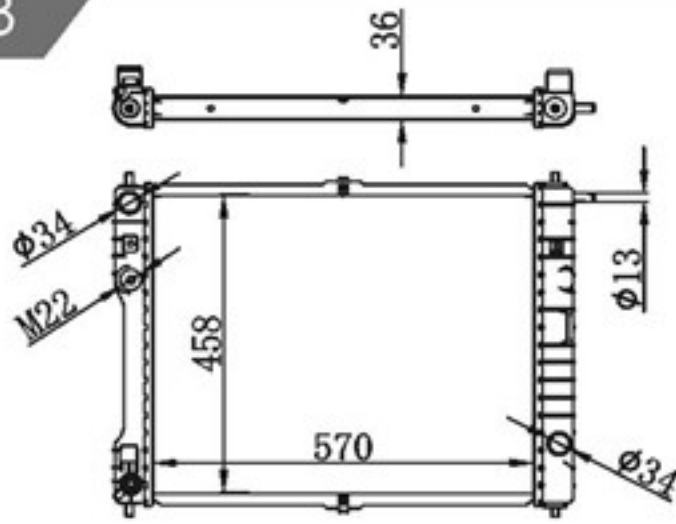

BY-14073

MODELS : OMEGA 3.0 95-98 MT P A : 36
CORE SIZE : 570×458 DPI :
TANK SIZE : 57.5/57.5×493 OEM :
CARTON: 760*120*590 NISSENS: