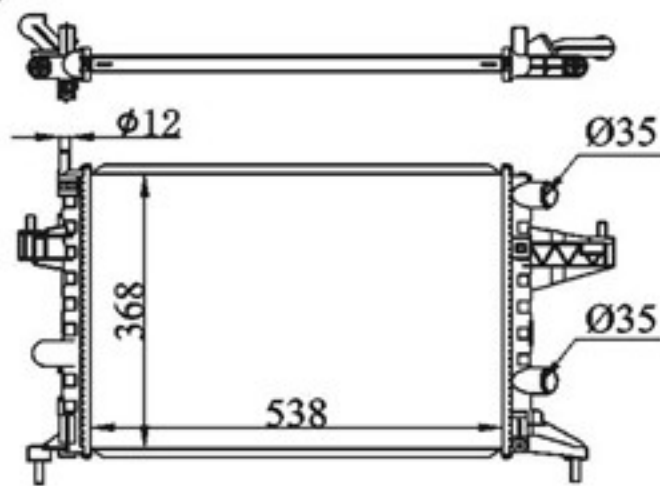

BY-14013

MODELS : COMBO 1.2i16V CORSAC 1.2V 00-04 MTP A : 22/26
CORE SIZE : 538×368
TANK SIZE : 42/42×390
CARTON: 780*120*460

DPI :
OEM : 1300 236
NISSENS:63007