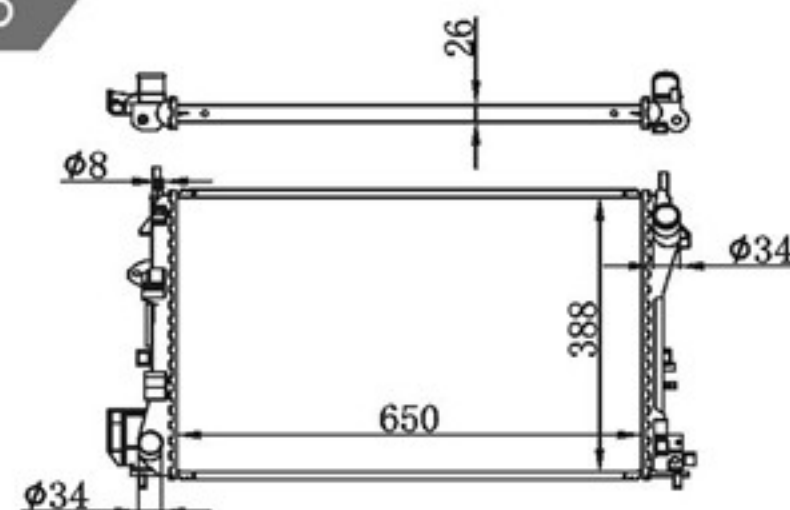

BY-14066

MODELS : OPEL VECTRA 1.8 16V 02- MT   P A : 26
CORE SIZE : 650×388   DPI :
TANK SIZE : 42.5/42.5×415   OEM : 1300244/24418338
CARTON: NISSENS: 63024A