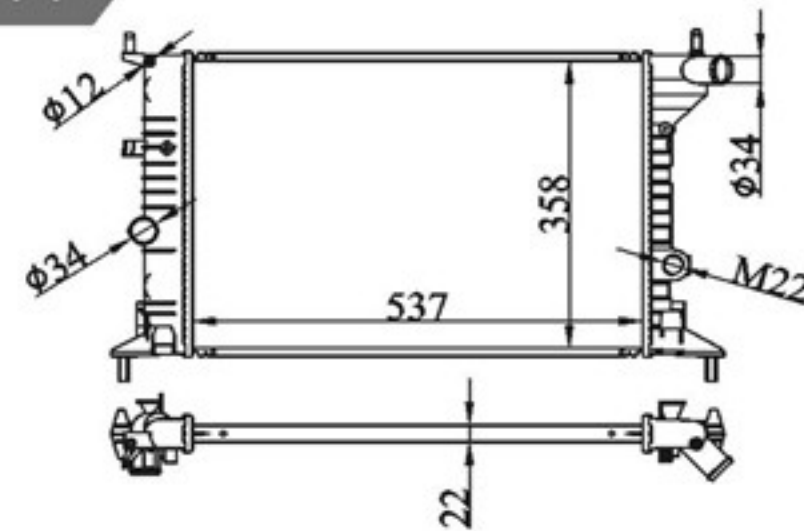

DPI :
OEM : 1300 236
NISSENS:63007

BY-14014

MODELS : VECTRA B'1.6 16LZ2'95-03 MT
CORE SIZE : 537×358
TANK SIZE : 42.5/42.5×379
CARTON: 800*110*440

P A : 22
DPI :
OEM : 90 528 302
NISSENS: 630681

BY-14015

MODELS : COMBO 1.7DTi Y17DT 00- MT
CORE SIZE : 600×368
TANK SIZE : 55/55×395
CARTON: 790*130*460