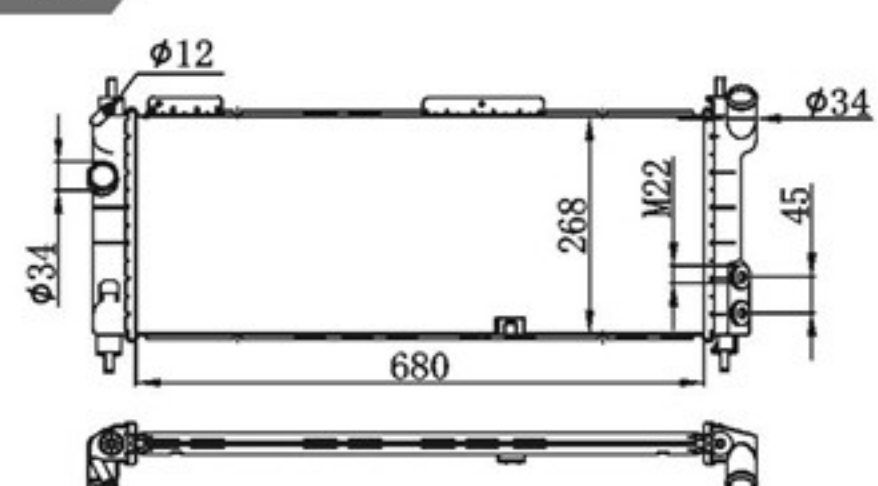

BY-14004

MODELS : CORSA 1.4/1.6L'94-96 MT P A : 26
CORE SIZE : 680×268 DPI :
TANK SIZE : 48/48×280 OEM : 1300 152
CARTON: 850*120*430 NISSENS: 63254A