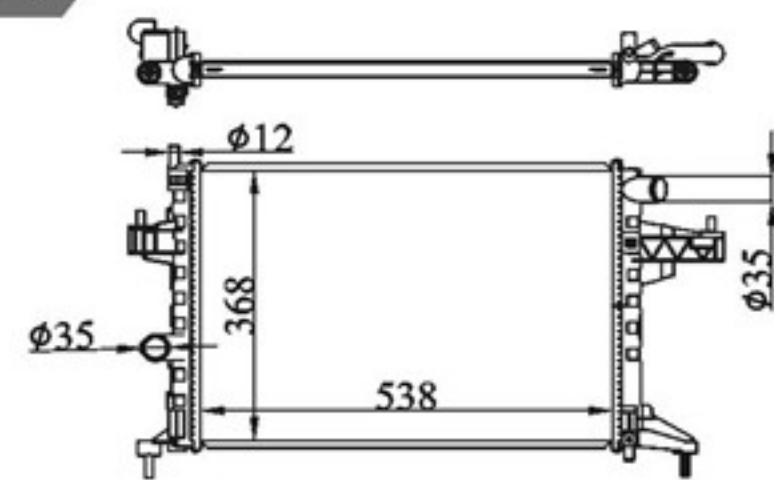

BY-14012

MODELS : COMBO 1.4 i 16V 00- MT
CORE SIZE : 538×368
TANK SIZE : 42/42×390
CARTON: 780*130*450

P A : 22/26
DPI :
OEM : 1300237/24445163
NISSENS: 63008