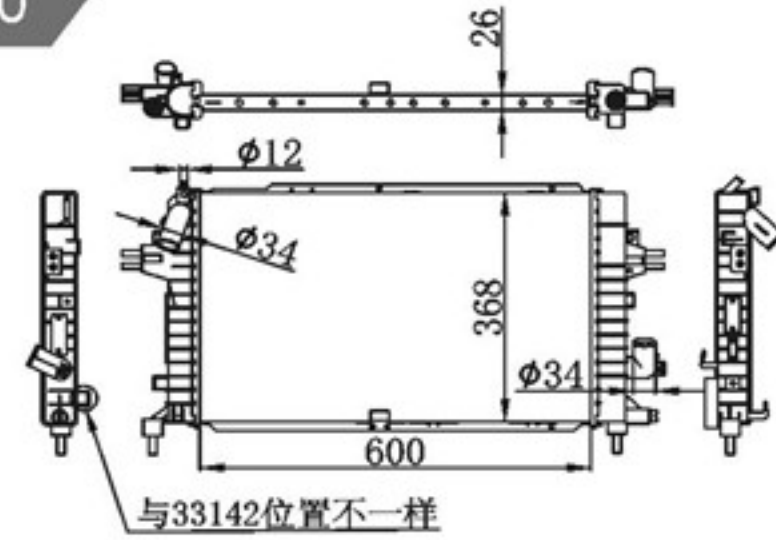

BY-14050

MODELS : ASTRA H(04-) 1.3CDTi MT P A : 26
CORE SIZE : 600×368 DPI :
TANK SIZE : 55/55×374 OEM : 1300271
CARTON: 870*120*510 NISSENS: 63112A