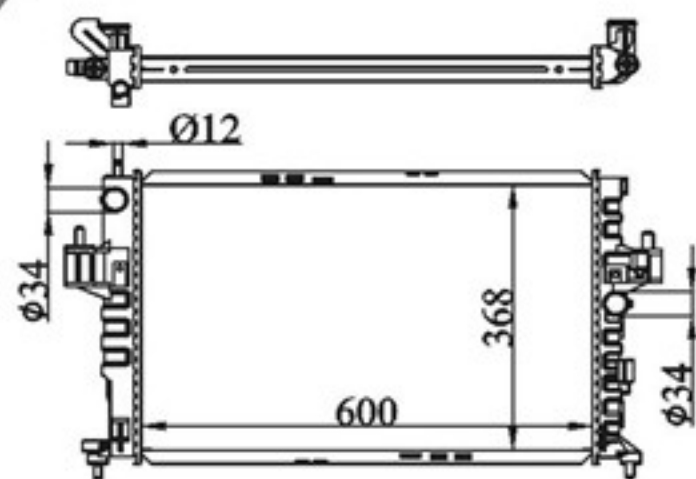

DPI :
OEM : 1300 236
NISSENS:63007

BY-14014

MODELS : VECTRA B'1.6 16LZ2'95-03 MT
CORE SIZE : 537×358
TANK SIZE : 42.5/42.5×379
CARTON: 800*110*440

P A : 22
DPI :
OEM : 90 528 302
NISSENS: 630681

BY-14015

MODELS : COMBO 1.7DTi Y17DT 00- MT
CORE SIZE : 600×368
TANK SIZE : 55/55×395
CARTON: 790*130*460