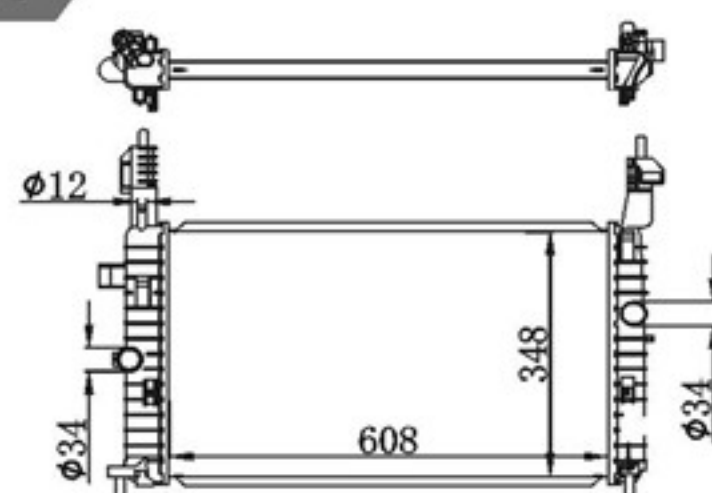

BY-14068

MODELS : OPEL MERIVA 1.4/1.6/1.8 '03 MT   P A : 16/26/32
CORE SIZE : 608×348   DPI :
TANK SIZE : 55/55×374   OEM : 1300252/1300253
CARTON: 840*160*580   NISSENS: 63086A