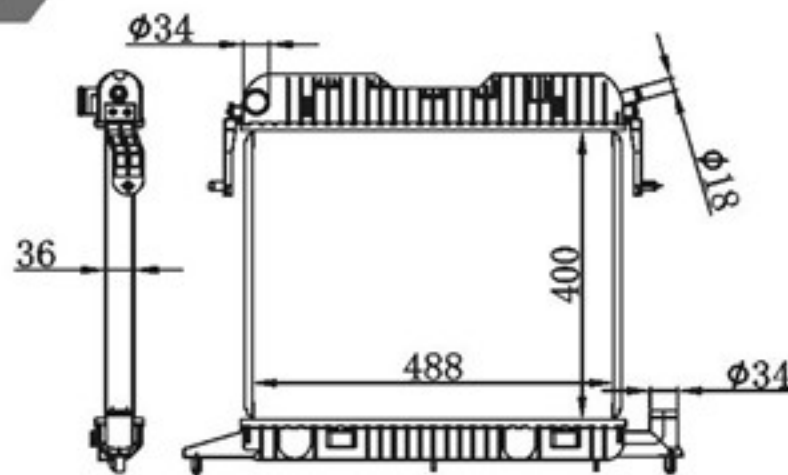

BY-14029

MODELS : OMEGA 1.8' 86-93 MT P A : 36
CORE SIZE : 400×488 DPI :
TANK SIZE : 60/60×510 OEM : 1300009
CARTON: 720*120*620 NISSENS: 63043