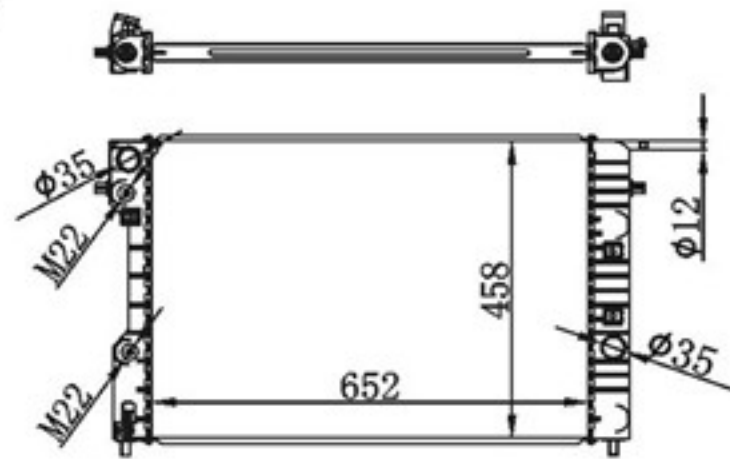

BY-14031

MODELS : OMEGA' 95-98 MT P A : 26/32
CORE SIZE : 652×458 DPI :
TANK SIZE : 58.8/58.8×466 OEM : 1300.165
CARTON: 875*145*550 NISSENS: