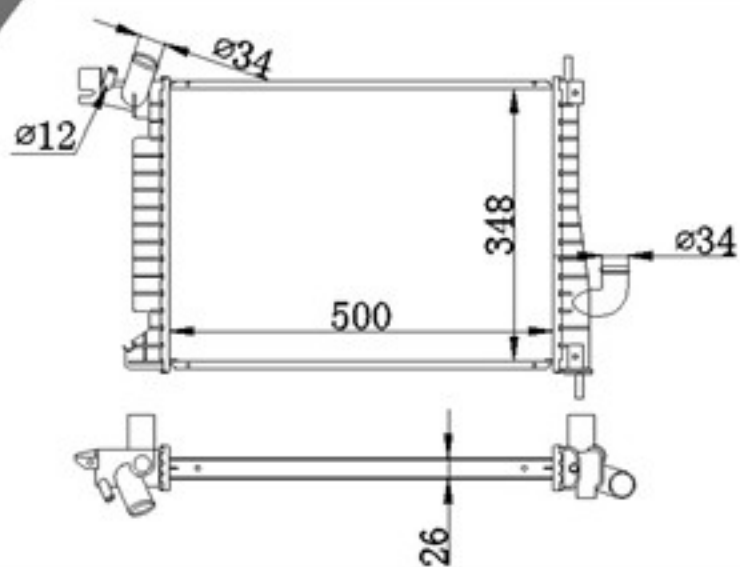

BY-14089

MODELS : BIPPER (AA) 1.4 08- MT P A : 26
CORE SIZE : 500×348 DPI :
TANK SIZE : 55/55×374 OEM : 1300 178/52479093
CARTON: NISSENS: 63019A