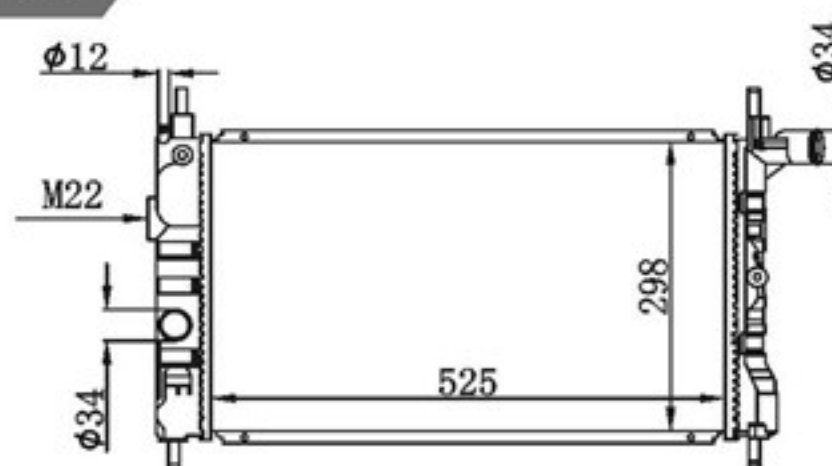

BY-14070

MODELS : ASTRA B 84-91 MT   P A : 32
CORE SIZE : 525×298   DPI :
TANK SIZE : 47.5/47.5×323   OEM : 1300 100
CARTON: 720*120*150   NISSENS : 63282