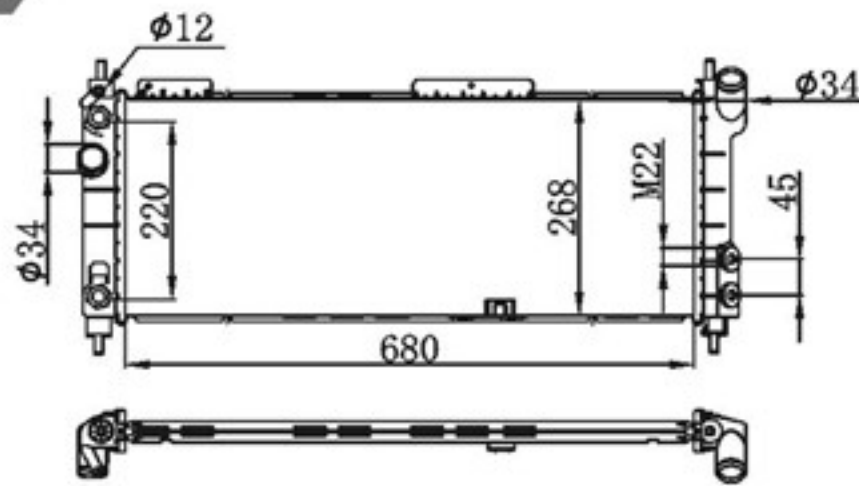

BY-14003

MODELS : CORSA 1.4/1.6L'94-96 AT P A : 26
CORE SIZE : 680×268 DPI :
TANK SIZE : 48/48×280 OEM : 1300 153/52459322
CARTON: 850*120*460 NISSENS: 632921