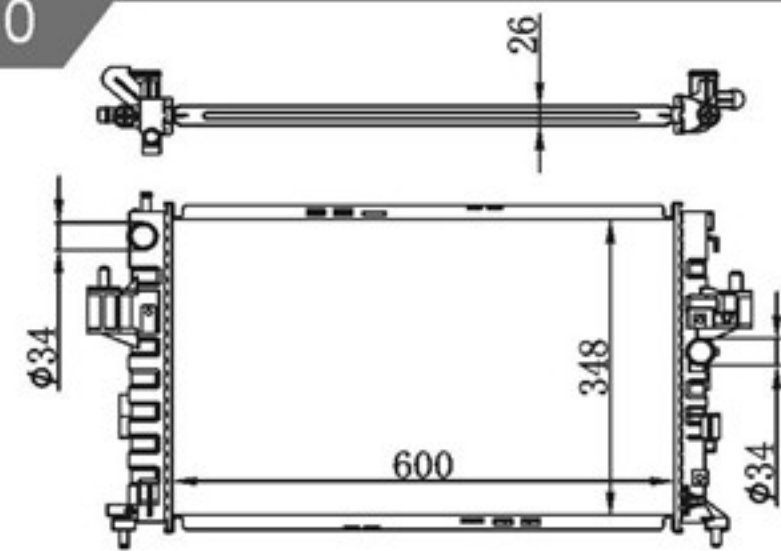

BY-14060

MODELS : COMBO 1.7 TDi'00- MT P A : 26
CORE SIZE : 600x348 DPI :
TANK SIZE : 41/41x388 OEM : 1300 259
CARTON: NISSENS: 63094