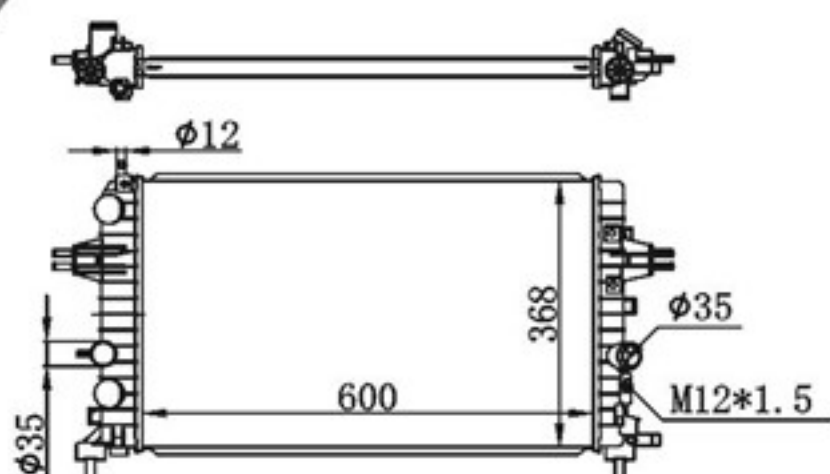

BY-14043

MODELS : ASTRA 1.6i G Z16SE'03 MT P A : 16/26/32
CORE SIZE : 600×368 DPI :
TANK SIZE : 55/55×374 OEM : 1300266
CARTON: 840*145*485 NISSENS: 63028A