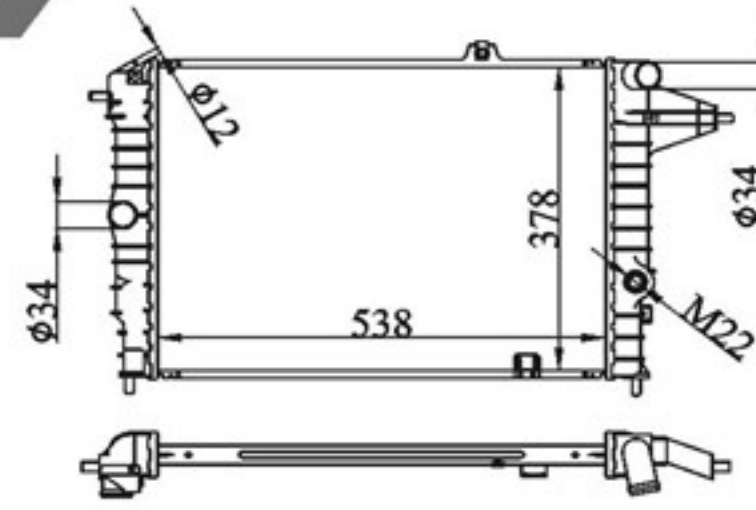

BY-14007

MODELS : VECTRA '88 AT P A : 26/32
 CORE SIZE : 538×378 DPI :
 TANK SIZE : 57/57×405 OEM :
 CARTON: 730*120*530 NISSENS:

BY-14008

MODELS : VECTRA '88 MT P A : 26/32
 CORE SIZE : 538×378 DPI :
 TANK SIZE : 57/57×405 OEM :
 CARTON: 730*120*530 NISSENS:

BY-14009

MODELS : VECTRA 92- AT
CORE SIZE : 538×378
TANK SIZE : 57/57×405
CARTON: 780*100*440

P A : 22/26/32
DPI :
OEM : 1300097/122
NISSENS: 630551

BY-14010

MODELS : VECTRA 92- MT
CORE SIZE : 538×378
TANK SIZE : 57/57×405
CARTON: 780*100*440