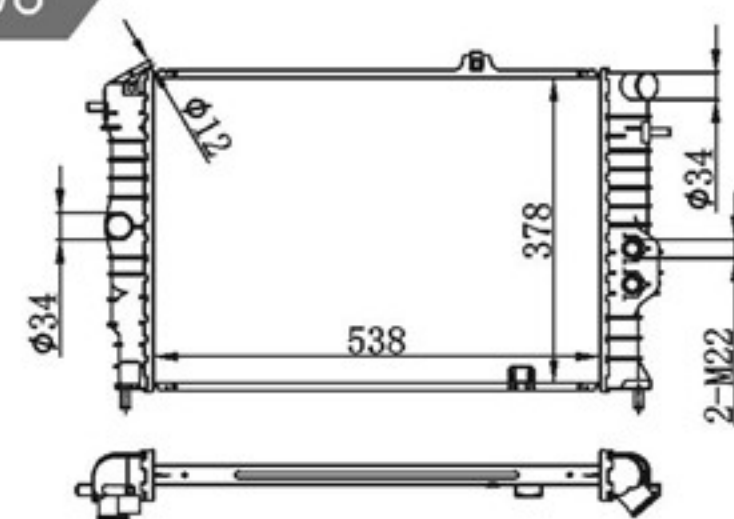

BY-14005

MODELS : ASTRA G 2.2 TD 2172 Y220TR' 00 AT P A : 32/40
 CORE SIZE : 600×368 DPI :
 TANK SIZE : 55/55×395 OEM : 1300 407
 CARTON: 880*140*520 NISSENS: 63003A

BY-14006

MODELS : VECTRA A (88-) 1.6 i AT P A : 22/26/32
 CORE SIZE : 615×378 DPI :
 TANK SIZE : 57/57×405 OEM : 1300 133/135
 CARTON: 840*120*485 NISSENS: 630641

BY-14007

MODELS : VECTRA '88 AT P A : 26/32
 CORE SIZE : 538×378 DPI :
 TANK SIZE : 57/57×405 OEM :
 CARTON: 730*120*530 NISSENS:

BY-14008

MODELS : VECTRA '88 MT P A : 26/32
 CORE SIZE : 538×378 DPI :
 TANK SIZE : 57/57×405 OEM :
 CARTON: 730*120*530 NISSENS:

BY-14009

MODELS : VECTRA 92- AT
CORE SIZE : 538×378
TANK SIZE : 57/57×405
CARTON: 780*100*440

P A : 22/26/32
DPI :
OEM : 1300097/122
NISSENS: 630551

BY-14010

MODELS : VECTRA 92- MT
CORE SIZE : 538×378
TANK SIZE : 57/57×405
CARTON: 780*100*440