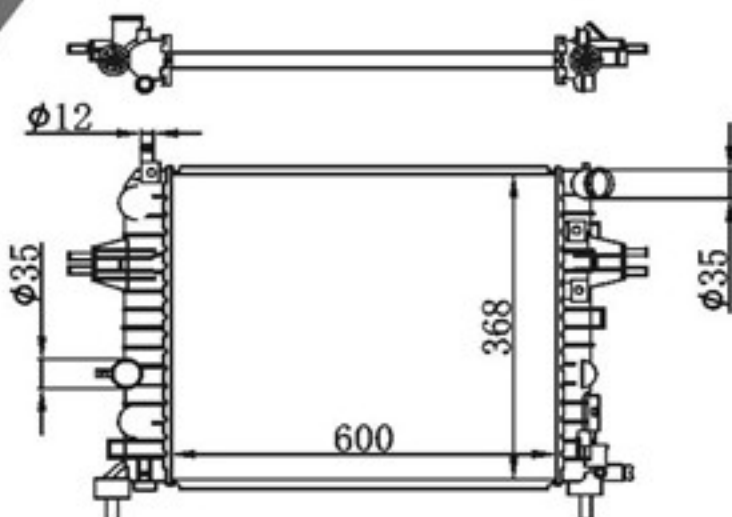

BY-14055

MODELS : ASTRA H (04-)1.2i1.6V MT P A : 16/26/32
CORE SIZE : 600×368 DPI :
TANK SIZE : 55/55×374 OEM : 1300.265
CARTON: NISSENS: 630744