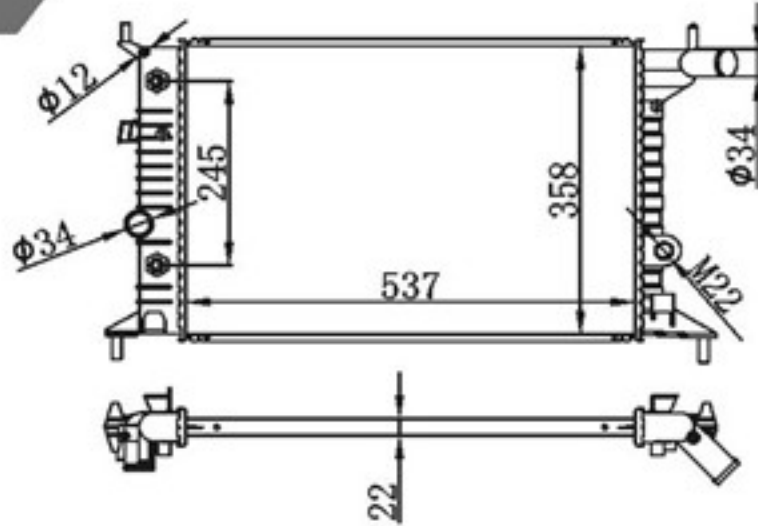

BY-14027

MODELS : VECTRA B' 1.6 16LZ2' 95-03 AT P A : 22
 CORE SIZE : 537×358 DPI :
 TANK SIZE : 42.5/42.5×379 OEM : 1300158
 CARTON: 800*140*530 NISSENS: 630691

BY-14028

MODELS : VECTRA' 88 MT P A : 22/26/32
 CORE SIZE : 525×298 DPI :
 TANK SIZE : 48/48×324 OEM : 90264491
 CARTON: 840*120*425 NISSENS: 632231