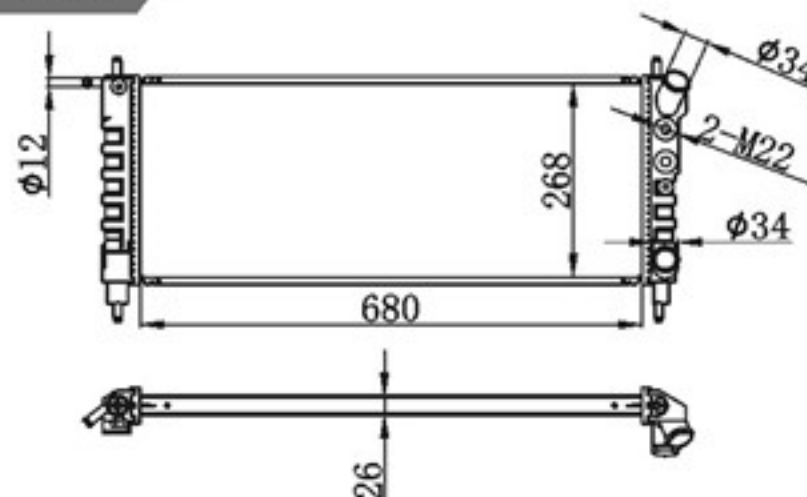

BY-14086

MODELS : GMC CELTA 1.0 i 12V 07- MT
CORE SIZE : 680×268
TANK SIZE : 48/48×287
CARTON: 870*130*410

P A : 26
DPI :
OEM :
NISSENS: