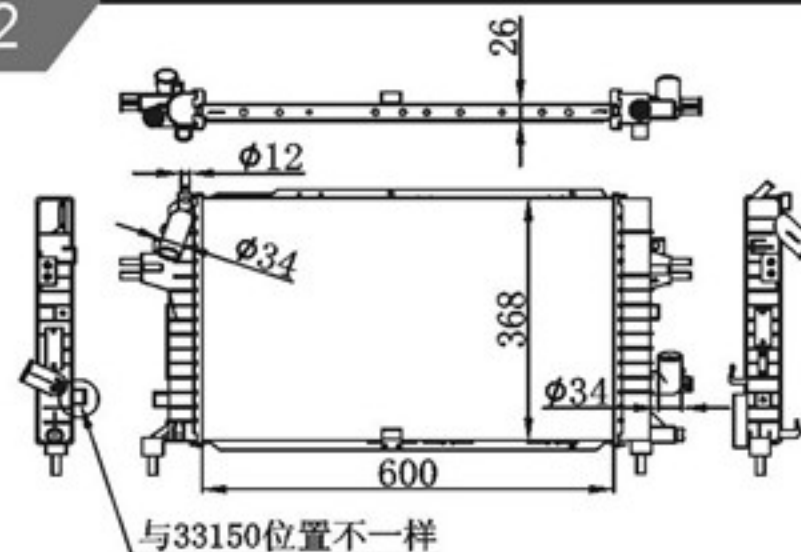

BY-14042

MODELS : ASTRA H(04-) 1.3CDTi MT P A : 26
CORE SIZE : 600×368 DPI :
TANK SIZE : 55/55×374 OEM : 1300269
CARTON: 870*120*510 NISSENS: 63029A