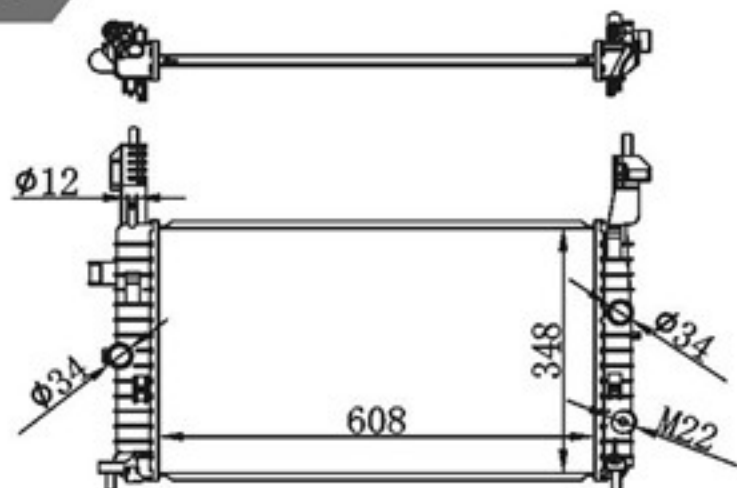

BY-14044

MODELS : AGILA (CH00) 1.0 MT P A : 18/22/26
 CORE SIZE : 375×368 DPI :
 TANK SIZE : 42.5/42.5×379 OEM : 4707764
 CARTON: 440*150*560 NISSENS:

BY-14045

MODELS : MERIVA 1.4/1.6/1.8 '03 MT P A : 16/26/32
 CORE SIZE : 608×348 DPI :
 TANK SIZE : 55/55×374 OEM : 1300413
 CARTON: 840*160*580 NISSENS: 63096