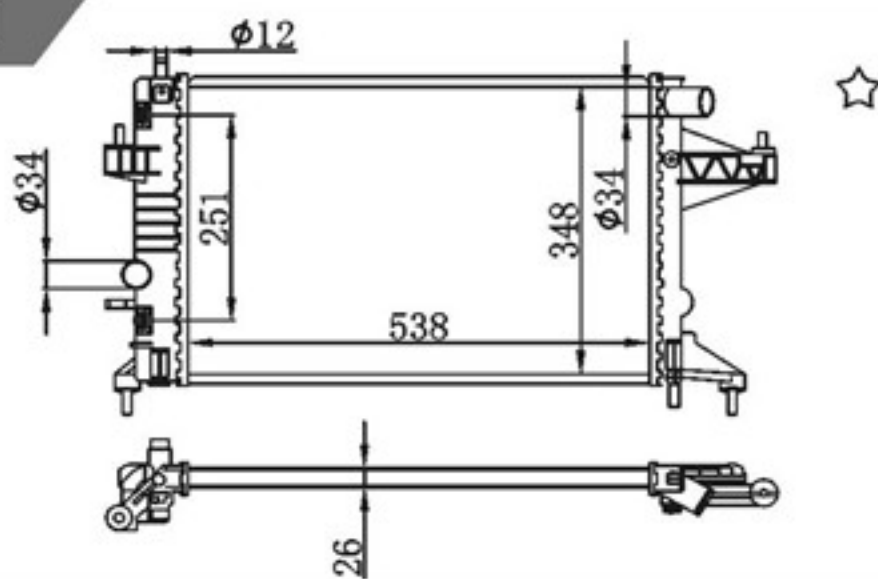

BY-14061

MODELS : CORSA C (00-) 1.4i16V AT P A : 26
CORE SIZE : 538x348 DPI :
TANK SIZE : 55/55x395 OEM : 1300 239
CARTON: NISSENS: 63018