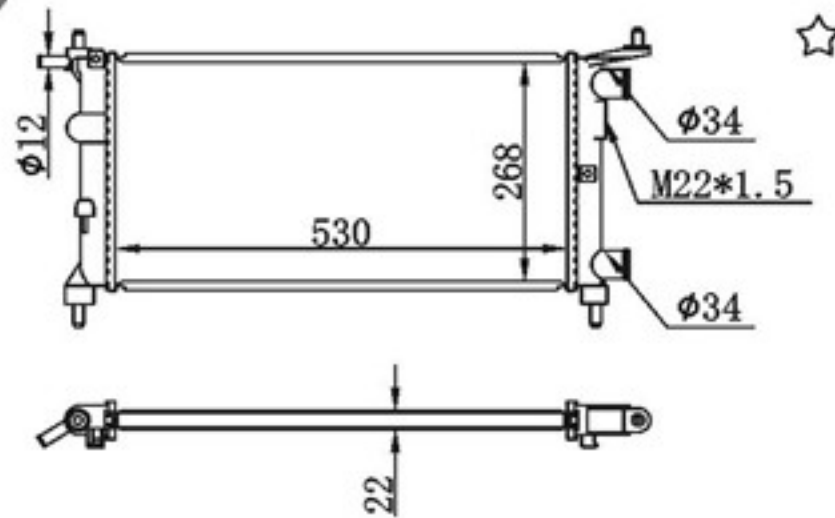

BY-14077

MODELS : LORSA B 1.2L 16V 93- MT P A : 22
CORE SIZE : 530×268 DPI :
TANK SIZE : 47/47×286 OEM : 90531547
CARTON: NISSENS: