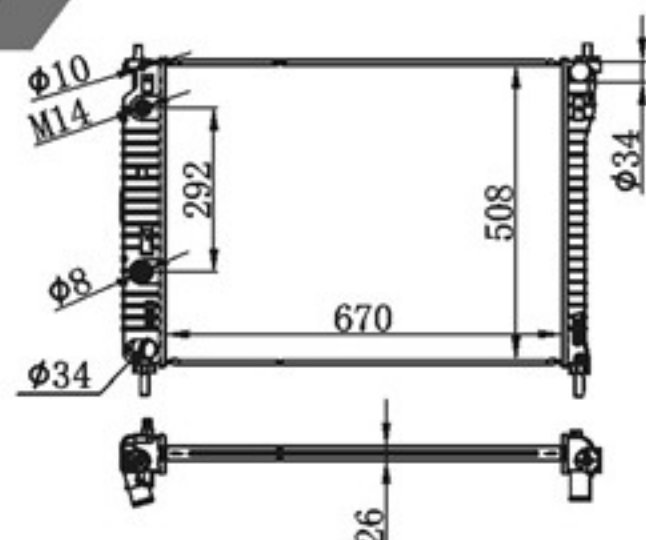

P A : 26
DPI :
OEM :
NISSENS:

BY-14087

MODELS : ANTARA 2.4L AT
CORE SIZE : 670×508
TANK SIZE : 63/63×526
CARTON: 860*160*670

P A : 26
DPI :
OEM :
NISSENS:

BY-14088

MODELS : BIPPER (AA) 1.4 08- MT
CORE SIZE : 540×368
TANK SIZE : 42.5/42.5×378
CARTON: 715*110*495