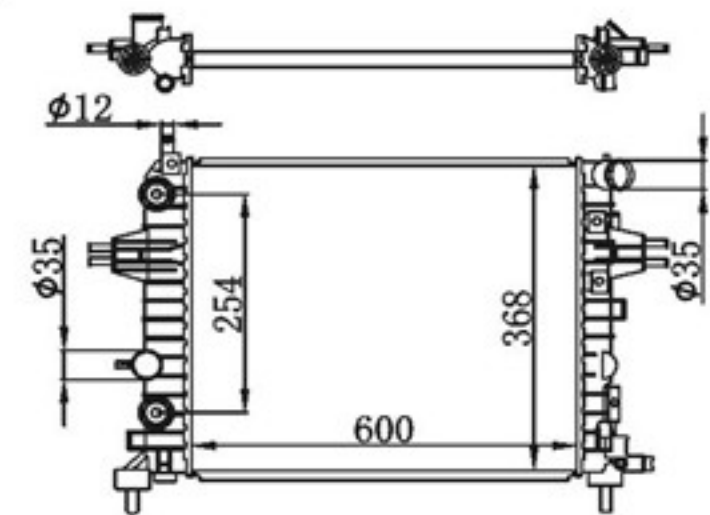

BY-14054

MODELS : ASTRA H (04-)1.2i1.6V AT P A : 16/26/32
CORE SIZE : 600×368 DPI :
TANK SIZE : 55/55×374 OEM : 13145210
CARTON: NISSENS: 63027A