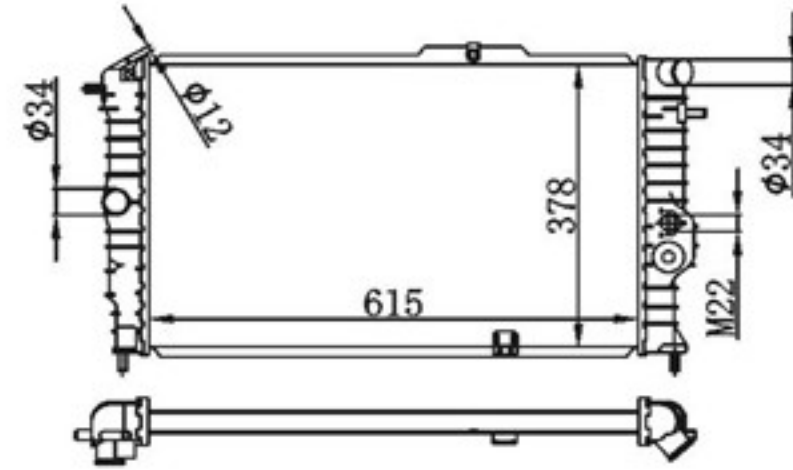

BY-14026

MODELS : CALIBRA (90-) 2.0 i MT P A : 22/26/32
CORE SIZE : 615×378 DPI :
TANK SIZE : 57/57×405 OEM : 0396385/1300.092/107
CARTON: 840*120*490 NISSENS: 630631