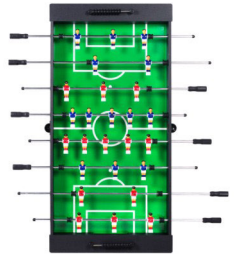

Model NO. : S025

Table Size: 140 x 73 x 87cm