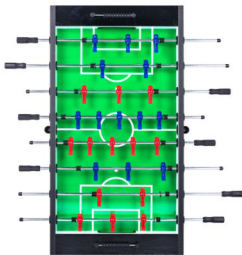

Model NO. : S030

Table Size: 140 x 73 x 87cm

Model NO. : SY819

Table Size: 140 x 66 x 82cm