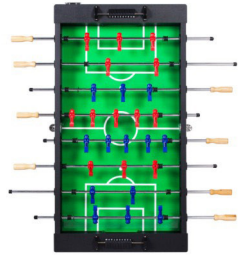

Model NO. : S025

Table Size: 140 x 73 x 87cm

Model NO. : S025-M

Table Size: 137 x 65 x 87cm