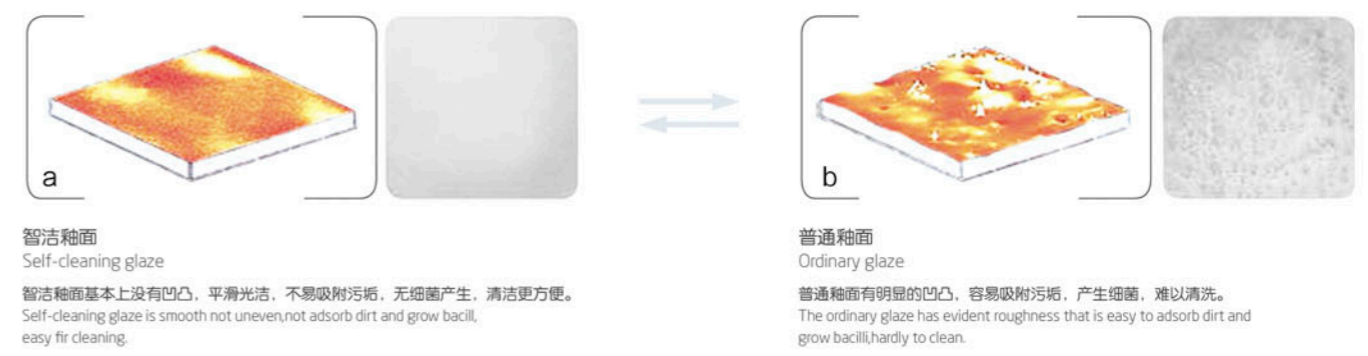

THE CONTRAST BETWEEN SELF-CLEANING GLAZE AND ORDINARY GLAZE 污垢洗净效果模拟比较实验