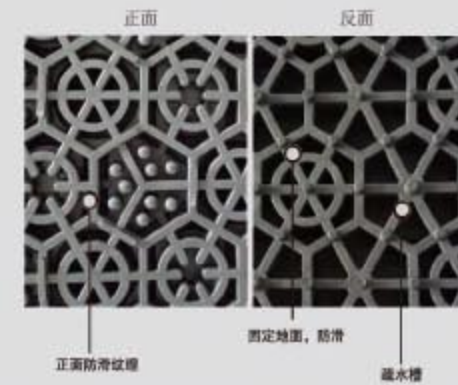

(5) 安全清洁

产品定期用吸尘器或清水直接清
洗，延长使用寿命。

(5) Safe and Clean
Use dust catcher or water directly w-
-ashing every few time to prolong th-
-e mat lifetime.

技术规格 Technical specifications

材质 fabric	纯原料PVC Pure PVC	抗紫外线 uv resistance	通过ISO 105-B02测试 ISO 105-B02 test
厚度 height	0.9cm	阻燃 fire resistance	GB8624-2012: B2
总重量 total weight	3000g/m ²	环保标准 environmental standard	ZEK01.4-08:(PAHS)Grade3
尺寸 size	20*20cm	产地 place of origin	中国 China