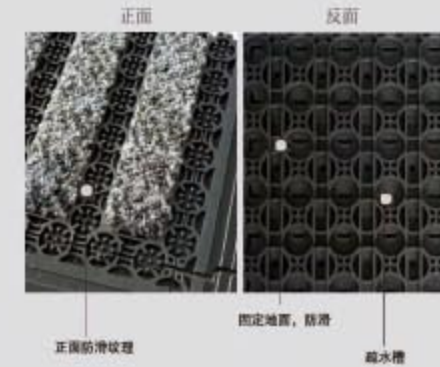

五大功能 Five Functions

(1) 环保无味

采用进口原料生产, 环保安全, 无异味, 抗阻燃, 防滑, 耐磨, 刮沙除尘。

(1) Eco-friendly without any smell. Made by imported full new raw material, eco-friendly without any smell, flame retardant anti-skidding and wear resistance, best clean dust using.

(2) 柔韧性强 回弹性好

回弹性好, 柔韧度高, 更耐用!

(2) Strong softness and good flexibility. Can be rolled up freely with best flexibility.

(3) 刮沙除尘

可以阻挡90%的灰尘进入室内, 轻松擦除鞋底灰尘, 刮净泥污。

(3) Scrap sand and clean dust. Can stop 90% dust enter into room, easy to clean sole dust cleanly.

(4) 疏水防滑(导水功能好)

将污水导入地垫下层, 有多重除污及防滑功能结构, 除污超强之外防滑功能更为出众。

(4) Best water hog and anti slip. Drain the waste water into mat bottom which with multiple function dust clean and anti skidding, the perfect anti slip structure make the mat most popular on the market.