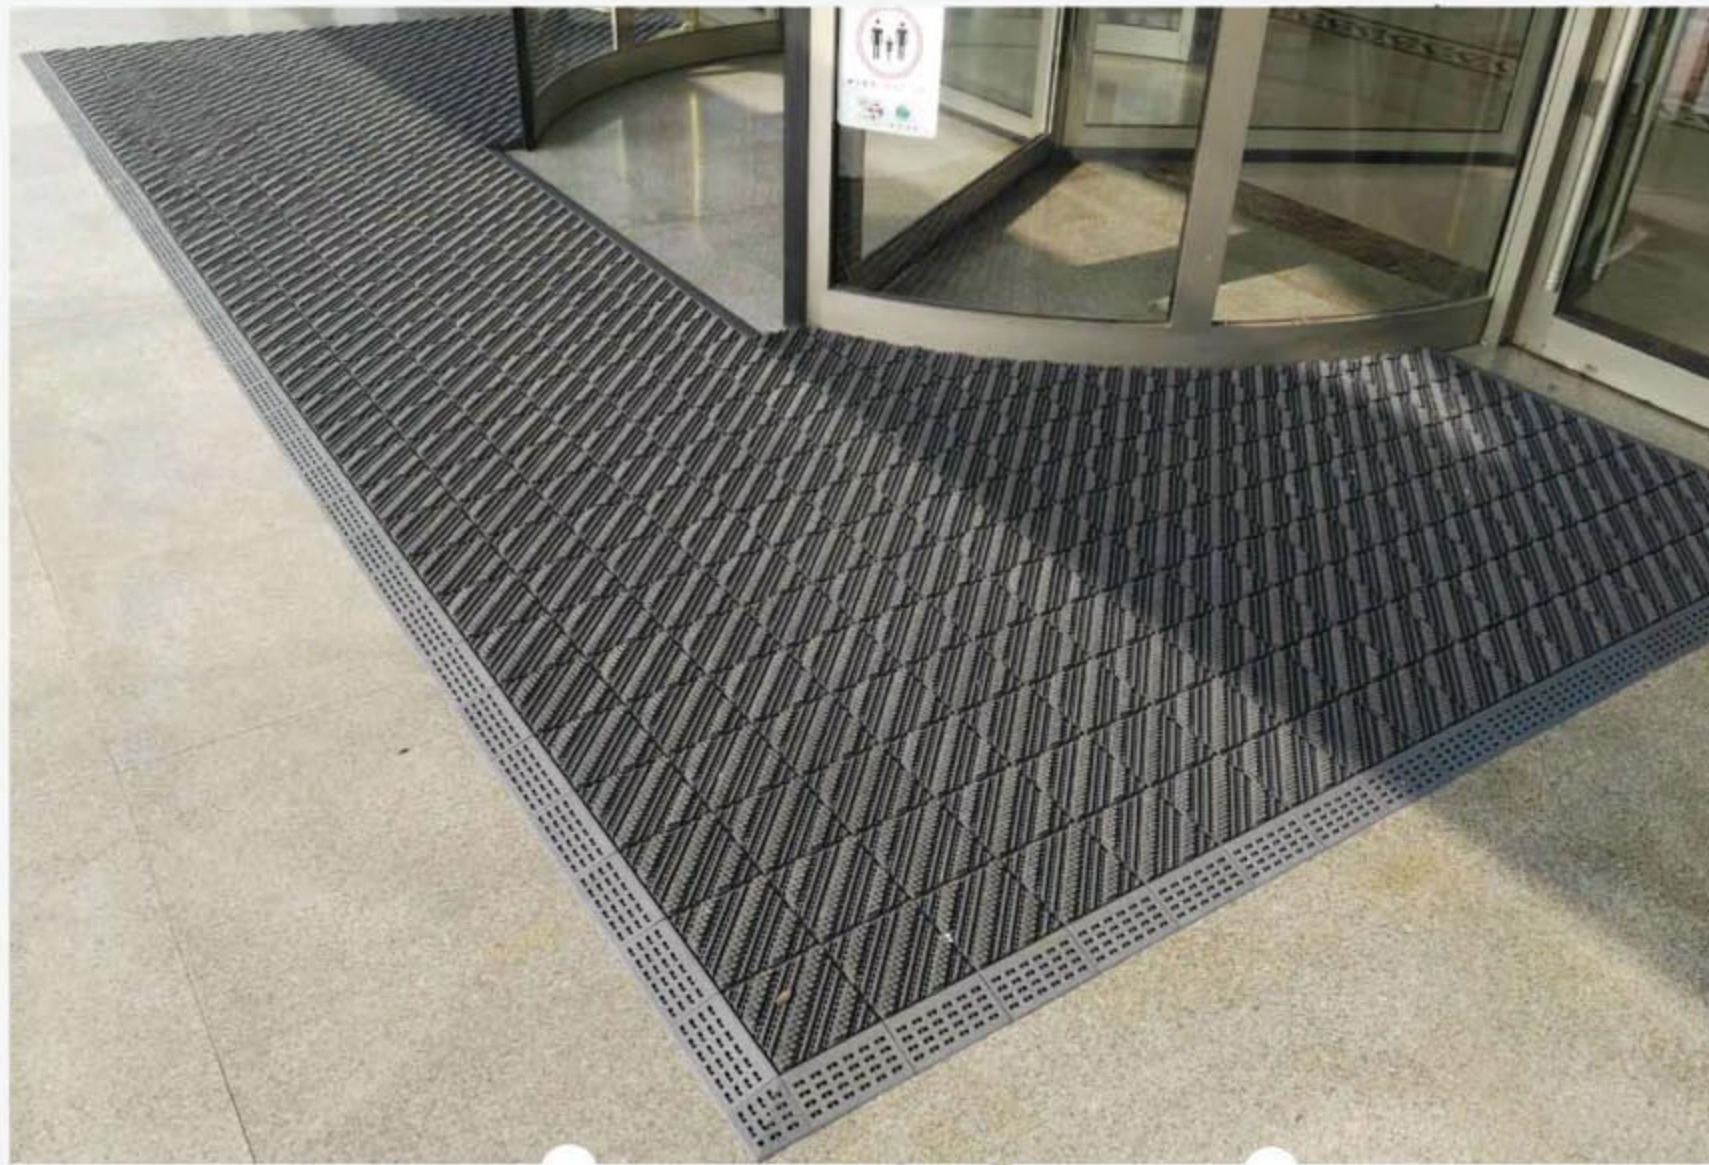

2种除尘防滑结构

集铲刀、刷子两种结构于一身，防滑、刮沙、美观、易清洗。

Made by Nylon brush, scraper knife, two different structure as a whole one, with best anti skidding, dust cleaning function, nice appearance easy to clean.

加密尼龙66毛刷，刷丝曲度控制在6-7MPa，回弹性好，抗扭曲，耐重压不变形。

Tight nylon 66 brush, wire brush curvature control to be 6-7MPa, best flexibility, resistance to distortion, with heavy press will be not out of shape.

毛刷

铲刀

加固铲刀，由高1mm的铲刀组成，和龙骨十字相连，抗碾压，有效刮沙除尘防滑。

Solid scraper knife make by 52 piece 1mm height scraper, have 60piece keels cross connection, perfect rolling resistance, can perfect scrap dust and sand, best anti skidding.

cp-三合一三刷

技术规格 Technical specifications

产品名称 Product	三合一单刷	承重力 Weight capacity	可经得住小汽车碾压 Can bear car crushing
产品规格 Specification	15cm × 15cm	适用范围 Usage range	酒店、宾馆、学校等 Hotel, school, shopping, etc.
边条规格 Edgings Specification	15cm × 7.5cm	适用温度 Applicable temperature	-30—70℃
边角规格 Coffin corner Specification	7.5cm × 7.5cm	安装方法 Install Method	卡扣连接、自由拼块 Interlock design, freely block
产品颜色 Color	灰色、红色、绿色等 Grey, red, green etc.	清洗方法 Clean method	用水冲洗或者吸尘器 Water cleaning or dust catcher
产品结构 Structure	铲刀、草尖 Nylon brush, grass tip	产地 Place of Original	中国 China
产品材质 Material	纯料EVA、尼龙66毛刷 Pure EVA, nylon 66 brush		

产品颜色 Color

实拍案例 Case