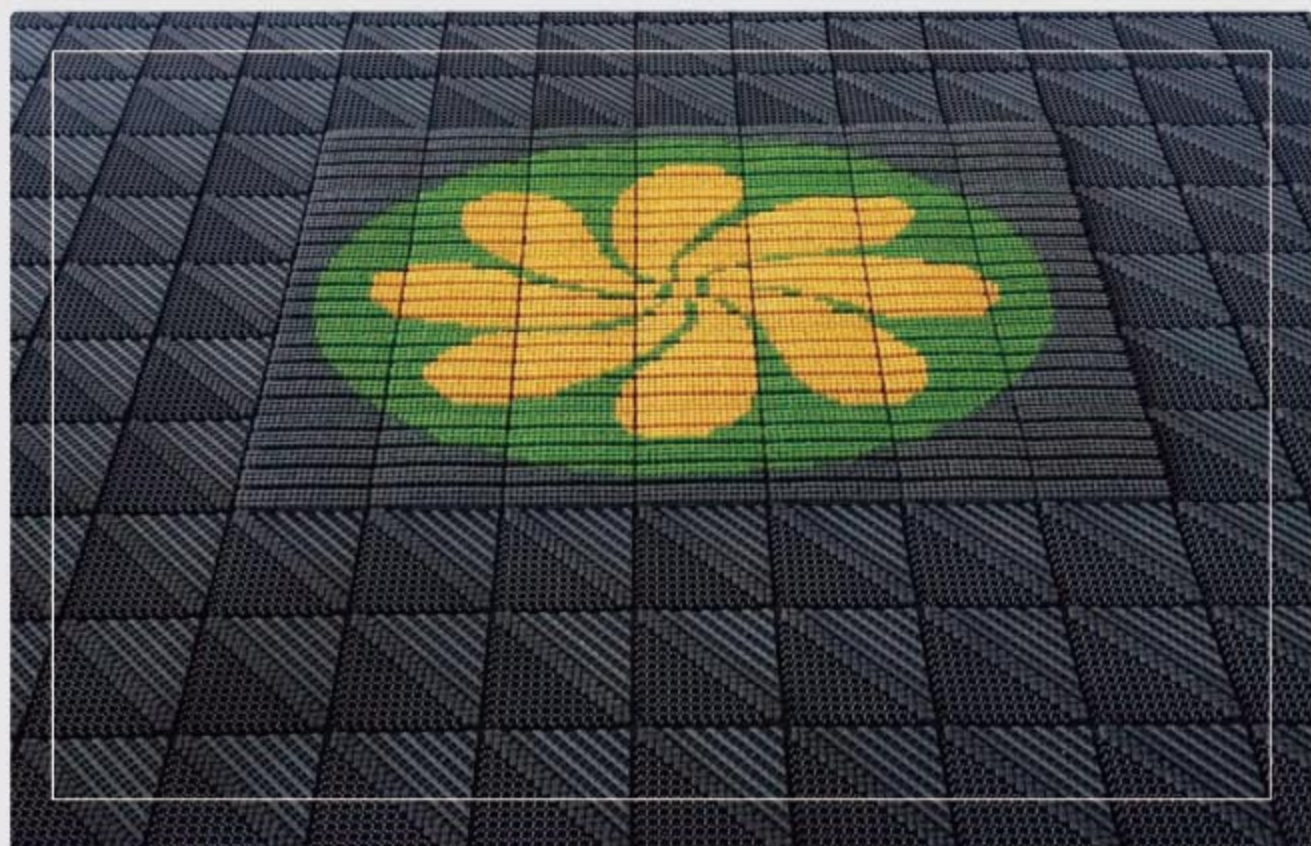

厚度2.5cm

产品颜色 Color

灰色 Grey

红色 Red

实拍案例 Case

单刷

专业私人定制 开启一件式定制的时代

三合一
手工制作
质量保证