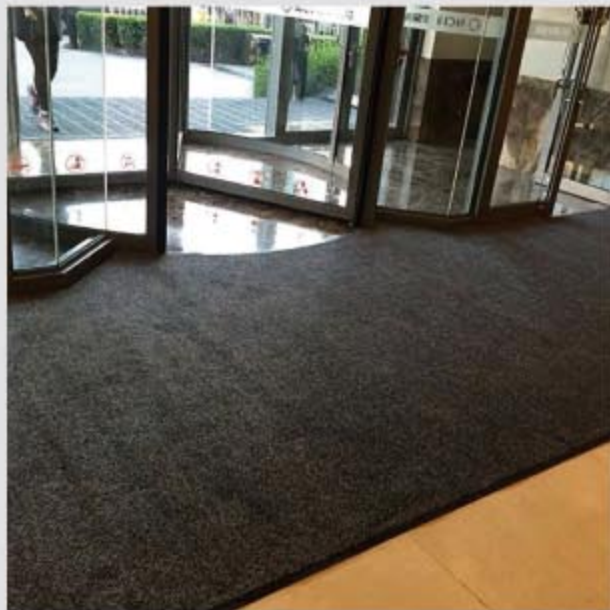

颜色 Color

技术规格 Technical specifications

毯面材质 Material	100%尼龙66 100%nylon66	抗电性 Electrical resistance	抗静电 Anti-static electricity
绒高 Pile height	8mm	抗紫外线 UV resistance	通过ISO 105-B02测试 Pass ISO105-B02test
绒重 Pile weight	1085g/m²	阻燃 Fire resistance	GB8624-2012: B2
总重量 Total weight	3560g/m²	长霉等级 Fungi-growth grade	GB/T2423.16-2008:0级 GB/T2423.16-2008:0 grade
尺寸 size	2m x 18m	环保标准 Green standards	ZEK01.4-08:(PAHS)等级3 ZEK01.4+0B:PAHS()grade 3
底背 backing	pvc底背 pvc backing	产地 place of original	中国 China
橡胶边厚 Rubber thickness	1.5mm		

- 01: 毯面高强度粗纤维+细纤维混合结构,环保安全无异味,
- 02: 高强度尼龙抗紫外线,不褪色不老化,防滑/防潮/防霉
- 03: 选用厚型PVC材质,防滑底背,隔潮防渗
- 04: 割绒状间隔排列具有超强的刮沙除尘效果!

- 01: High strength rude fiber and O-fiber mixed struct-ure, eco friendly no any smell
- 02: High strength nylon with best uv resistance,good fastness,no ageing, anti skidding,damp proof,mould proof.
- 03: Use thick PVC material, anti-slip backing, mould proof and anti seepage.
- 04: The cut-off pile spacing has a super dust removal effective.

适用范围：铺设于室内门口，通道，电梯口等。

产品功能：刮沙除尘、吸水防滑、装饰地面。

产品特点：超强的刮沙除尘及沉垢的功能，抗紫外线，不褪色不老化。

Applicable range: Used on indoor entrance, channel,elevator and so on.

Product Function: Scrap sand and dust removal, water absorb and damp proof, perfect decorate floor.

Product Feature:Super dust clean and removal function,best uv resistance, color fastness and no ageing.