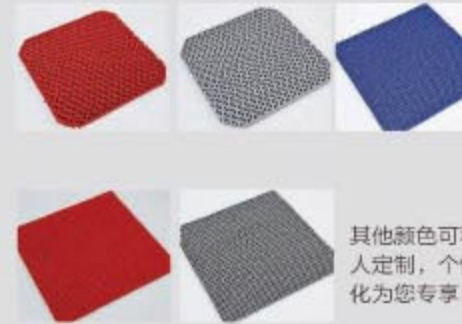

六大功能 Six Functions

(1) 环保无味

全新科技进口PVC高分子材料产品
采用纯原料PVC生产制作，外观看
产品色泽度亮

(1) Eco-friendly without any smell

Made by full new PVC material, keep
-eep bright appearance

(2) 柔韧度强 回弹性好

全新科技进口PVC高分子材料，
可以随意卷起来，且回弹性特
别好

(2) Strong softness and good flexibility

Can be rolled up freely with best flexi-
-bility

(3) 耐滑耐磨

适用于泳池、浴室、厨房、卫生
间等，强力耐磨，防滑效果好

(3) Best anti slip and wear resistance

Used on swimming pool, bathroom, kitchen, wash room, strongly
wear resistance and best anti slip
function.

(4) 疏水防滑(导水功能好)

产品正面有防滑纹理，且有疏
水空隙，反面有固定地面的圆
形柱头，水槽更容易疏通水流

(4) Best water hog and anti slip

Surface with pattern and water space, the backing with chapter to
fix on the floor, make water easy to
flow .

(5) 脚感好，舒适减压

产品材质好，并有纹理，对脚
底能起到按摩作用

(5) Comfortable feet feel, easy to reduce stress.

Good material made with pattern help
-elp to massage foot

(6) 寿命长

材质好，做工细致，使用寿命
长达5年以上

(6) Long lifetime

Good material, perfect production,
make long lifetime more than 5 years.