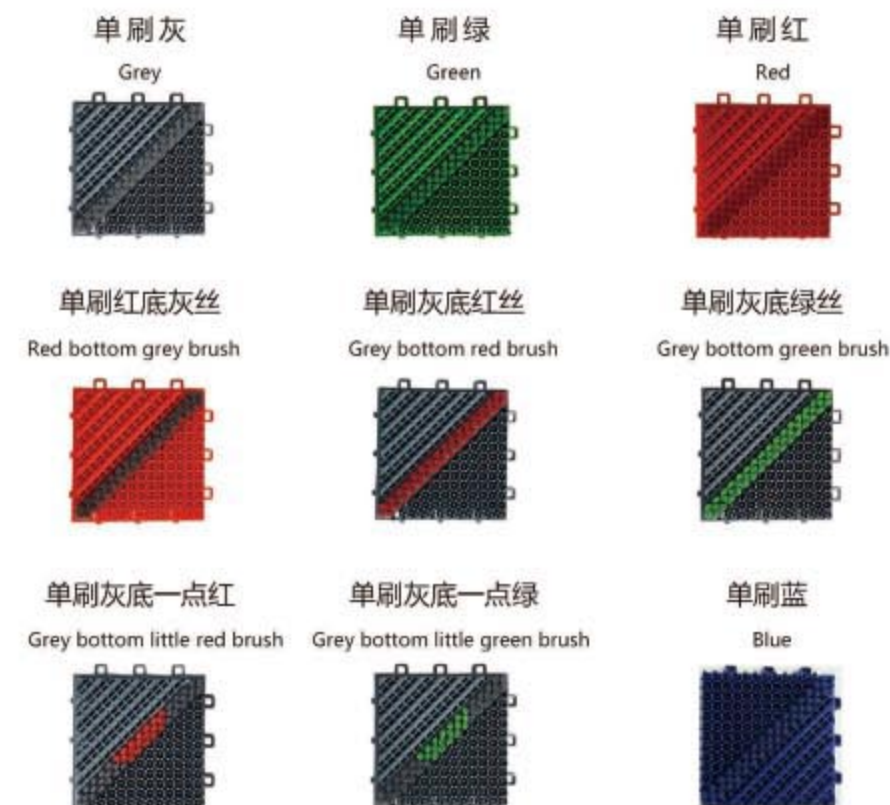

3种除尘防滑结构

集铲刀、刷子草尖三种结构于一身，防滑、刮沙、美观、易清洗。

Made by Nylon brush, scraper knife, grass tip three different structure as a whole one, with best anti skidding, dust clean function, nice appearance easy to clean.

加密高低位草尖设计，由288根高位草尖和66根低位草尖组成，硬度控制在80HS (± 1HS) 硬度高，韧性好。
Design of high and low level grass tip, made by 288 pieces high level grass tips and 66 pieces low level grass tips, hardness is 80HS (± HS) with the best flexibility.

加密尼龙66毛刷，刷丝曲度控制在6-7MPA，回弹性好，抗扭曲，耐重压不变形。
Tight nylon 66 brush, wire brush curvature control to be 6-7MPA, best flexibility, resistance to distortion, with heavy press will be not out of shape.

加固铲刀，由52个高1mm的铲刀组成，和60个龙骨十字相连，抗碾压，有效刮沙除尘防滑。
Solid scraper knife made by 52 piece 1mm height scraper, have 60 piece keels cross connection, perfect rolling resistance, can perfect scrap dust and sand, best anti skidding.

cp-三合一单刷

技术规格 Technical specifications

产品名称 Product	三合一单刷	承重力 Weight capacity	可经得住小汽车碾压 Can bear car crushing
产品规格 Specification	15cm × 15cm	适用范围 Usage range	酒店、宾馆、学校等 Hotel, school, shopping, etc.
边条规格 Edgings Specification	15cm × 7.5cm	适用温度 Applicable temperature	-30—70℃
边角规格 Coffin corner Specification	7.5cm × 7.5cm	安装方法 Install Method	卡扣连接、自由拼块 Interlock design, freely block
产品颜色 Color	灰色、红色、绿色等	清洗方法 Clean method	用水冲洗或者吸尘器等 Water cleaning or dust catcher
产品结构 Structure	尼龙刷、铲刀、草尖	产地 Place of Original	中国 China
产品材质 Material	纯料EVA、尼龙66毛刷		

产品颜色 Color

实拍案例 Case