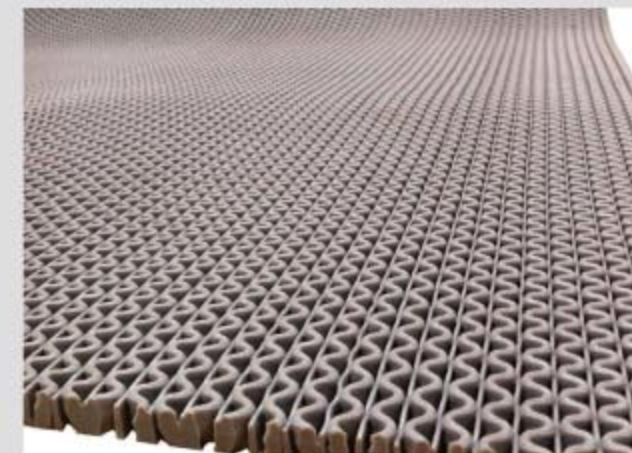

六大功能 Six Functions

(1) 环保无味

全新科技进口PVC高分子材料产品
采用纯原料PVC生产制作，外观看
产品色泽度亮

(1) Eco-friendly without any smell

Made by full new PVC material, keep
-eep bright appearance

(2) 柔韧度强 回弹性好

全新科技进口PVC高分子材料，
可以随意卷起来，且回弹性特
别好

(2) Strong softness and good flexibility

Can be rolled up freely with best flexi-
-bility

(3) 耐滑耐磨

适用于泳池、浴室、厨房、卫生
间等，强力耐磨，防滑效果好

(3) Best anti slip and wear resistance

Used on swimming pool, bathroom, kitchen, wash room, strongly
wear resistance and best anti slip
function.

(4) 疏水防滑(导水功能好)

产品正面有防滑纹理，且有疏
水空隙，反面有固定地面的圆
形柱头，水槽更容易疏通水流

(4) Best water hog and anti slip

Surface with pattern and water space, the backing with chapter to
fix on the floor, make water easy to
flow .

(5) 脚感好，舒适减压

产品材质好，并有纹理，对脚
底能起到按摩作用

(5) Comfortable feet feel, easy to reduce stress.

Good material made with pattern help
-elp to massage foot

(6) 寿命长

材质好，做工细致，使用寿命
长达5年以上

(6) Long lifetime

Good material, perfect production,
make long lifetime more than 5 years.