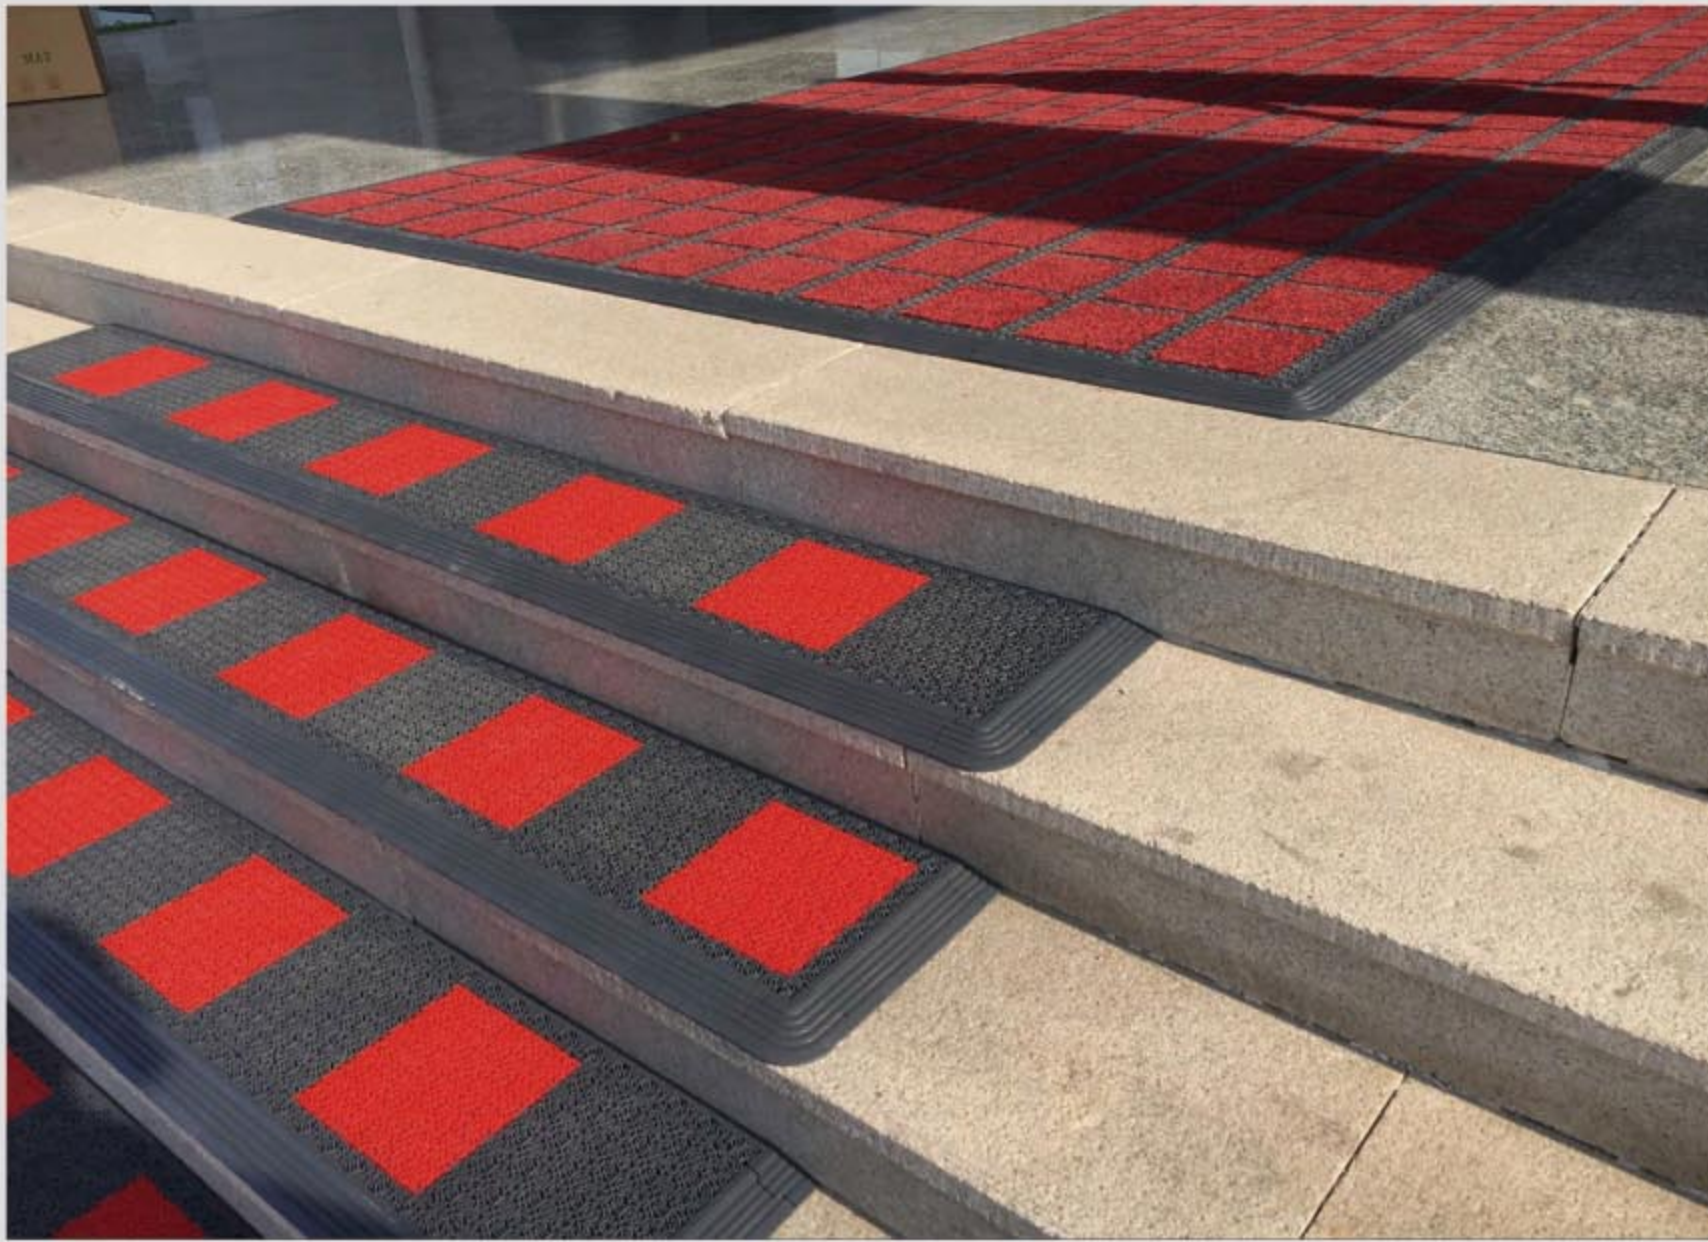

技术规格 Technical specifications

材质 fabric	纯原料PVC Pure PVC	抗紫外线 uv resistance	通过ISO 105-B02测试 ISO 105-B02 test
厚度 height	1.6cm	阻燃 fire resistance	GB8624-2012: B2
总重量 total weight	9250g/m²	环保标准 environmental standard	ZEK01.4-08:(PAHS)Grade3
尺寸 size	20*20cm	产地 place of origin	中国 China

适用范围：浴室、卫生间、公共厕所、喷水池、游泳池、洗车行、桑拿房、厨房等 易积水的场所，适用范围广，且独具易拼装、易清洗等特点

Scope of application: bathroom, toilet, public toilets, fountain, swimming pools, wash Garage, sauna room, easy se-
-eper place such as kitchen, wide scope of application, and unique Easy to assemble, easy to clean, etc.

五大功能 Five Functions

(1) 环保无味

采用进口原料生产，环保安全，
无异味，抗阻燃。

(1) Eco-friendly without any smell
Made by full new import material, e-
-co friendly production, no smell, res-
-istance to flame retardant.

(2) 柔韧性强 回弹性好

回弹性好，柔韧度高，更耐用！

(2) Strong soften and good flexi-
-bility
Can be rolled up freely with best fle-
-xibility more durable.

(3) 防滑耐磨

产品独特设计，加密草尖，结构
紧密，防滑效果更好，耐磨，刮
沙除尘

(3) Best anti slip and wear resista-
-nce
Special tight grass tip design, with s-
-olid close structure to get much bet-
-ter anti skidding effective, best wea-
-r resistance, clean dust and scrap s-
-and.

(4) 疏水防滑(导水功能好)

将污水导入地垫下层，有多重除
污及防滑功能结构，除污超强之
外防滑功能更为出众

(4) Best water hog and anti slip
Drain the waste water into mat bott-
-om which with multiple function du-
-st clean and anti skidding, the perf-
-ect anti slip structure make the ma-
-t most popular on the market.

(5) 安全清洁

产品定期用吸尘器或清水直接清
洗，延长使用寿命。

(5) Safe and Clean
Use dust catcher or water directly w-
-ashing every few time to prolong th-
-e mat lifetime.