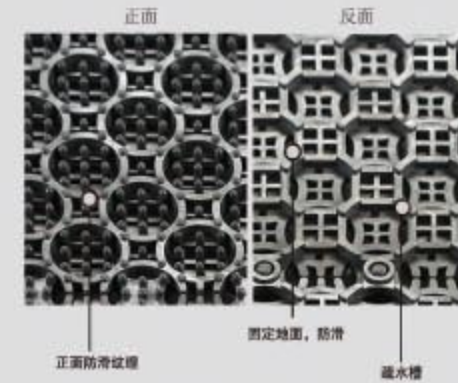

五大功能 Five Functions