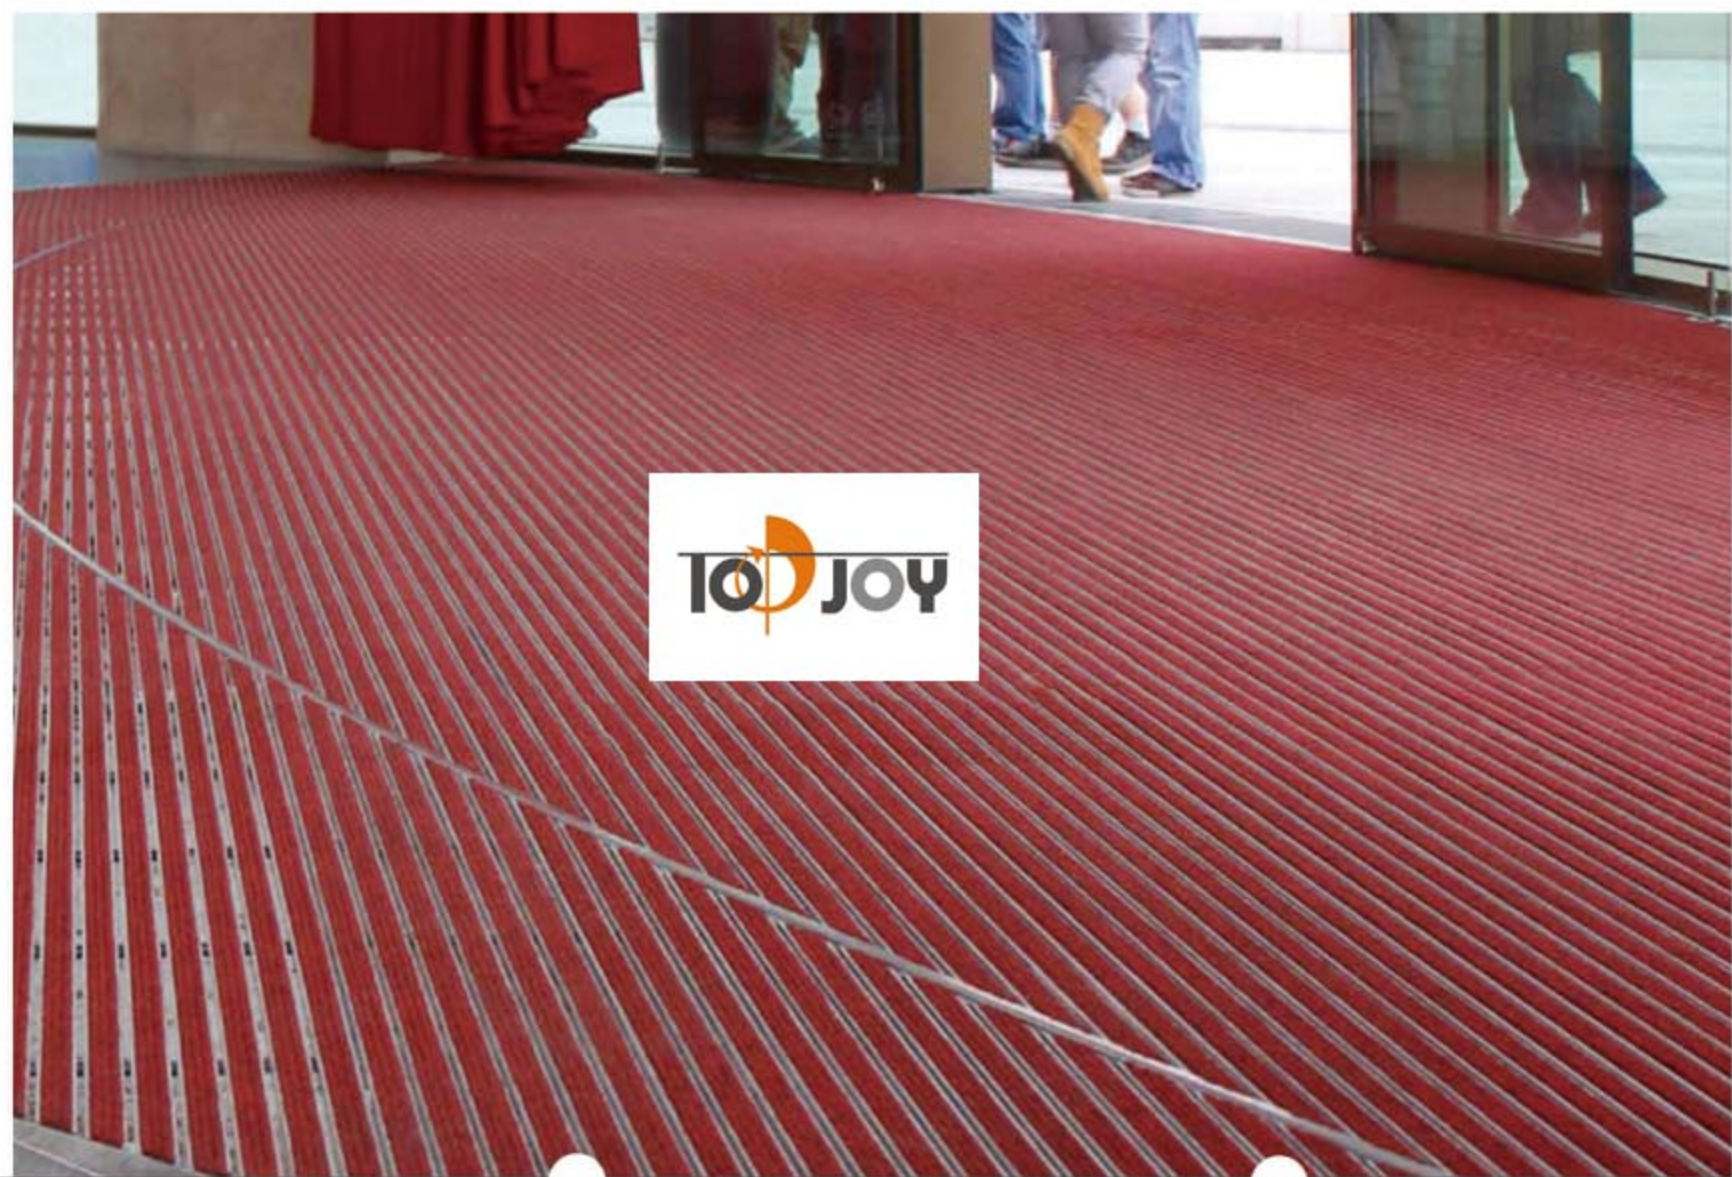

超强承重

象亦可挡

比利时毯面

阻燃耐磨
防滑吸污
不褪色不掉毛
除尘、吸污、吸油
防滑、刮泥、刮雪

防滑 疏水 排污

cp-铝合金地垫(橡胶连接)

产品规格 Product Specification	壁厚1.5mm、2.0mm Thickness 1.5mm、2.0mm	适用范围 Usage range	酒店、宾馆、大厦、4S店等 Hotel, hospital, 4S auto shop etc.
铝合金材质 Aluminum alloy type	6063-T5阳极氧化处理 6063-T5 anodic oxidation treatment	清洗方法 Cleaning method	直接用水冲洗或者吸尘器吸尘 Rinse directly with water or vacuum
铝合金毯面 Aluminium alloy blanket	比利时毯面 Belgian blanket	阻燃 Fire resistance	GB8624-2012: B2
产品承重 Weight capacity	1000kg/m²-3000kg/m²	长霉等级 Fungi-growth grade	GB/T2423.16-2008:0级 GB/T2423.16-2008:0 grade
连接方法 Connection type	橡胶连接 Rubber connection	环保标准 Green standard	ZEK01.4-08:(PAHS)等级3 GB/T2423.16-2008:0 grade
安装方法 Install method	直接置于地面或者置于凹槽 Lay on ground or groove	产地 Place of original	中国 China
铝合金厚度 Aluminum alloy thickness	11mm、18mm、20mm		

颜色

黑色 Black

红色 Red

灰色 Grey

咖色 Brown