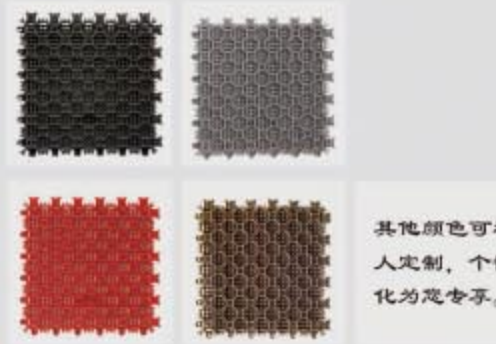

五大功能 Five Functions