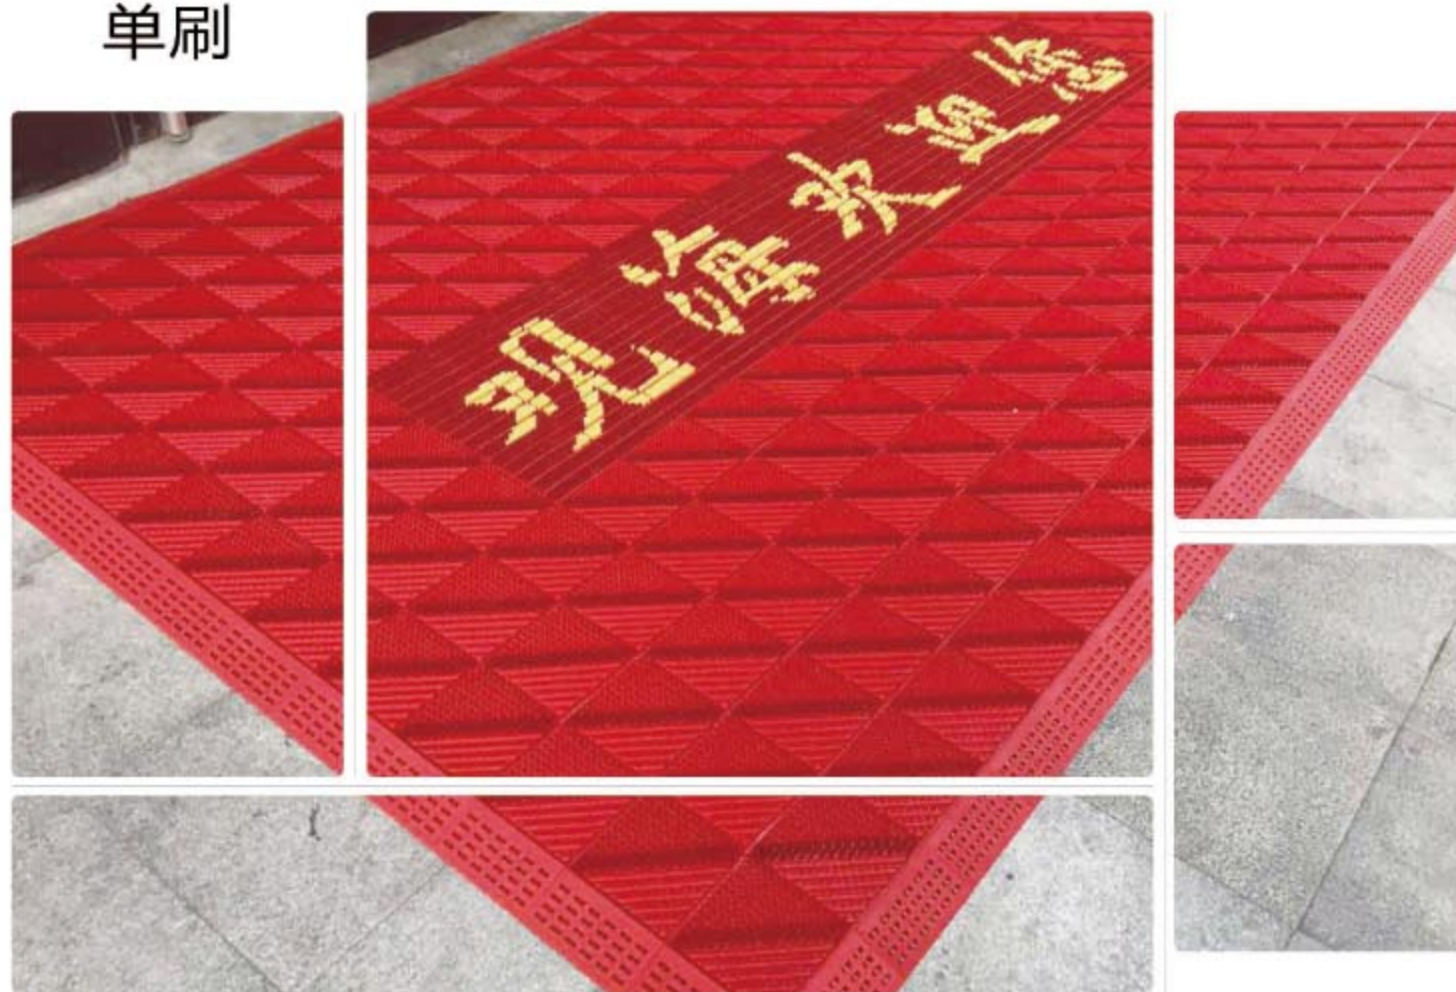

单刷

专业私人定制 开启一件式定制的时代

三合一
手工制作
质量保证