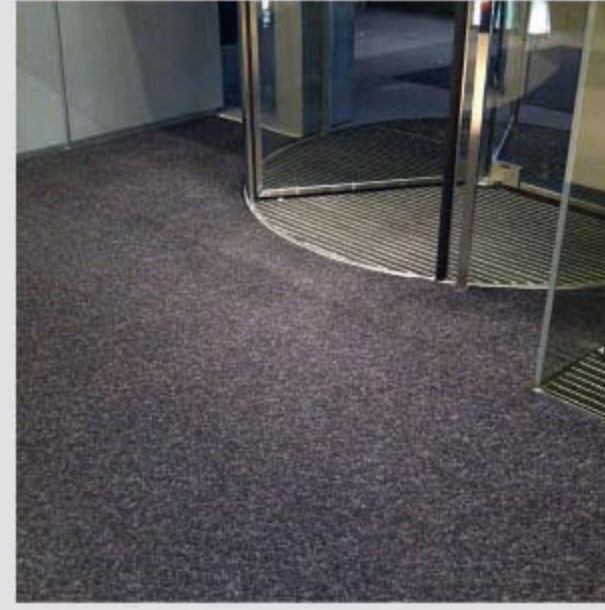

颜色 Color

技术规格 Technical specifications

毯面材质 Material	100%尼龙66 100%nylon66	抗电性 Electrical resistance	抗静电 Anti-static electricity
绒高 Pile height	8mm	抗紫外线 UV resistance	通过ISO 105-B02测试 Pass ISO105-B02test
绒重 Pile weight	1085g/m²	阻燃 Fire resistance	GB8624-2012: B2
总重量 Total weight	3560g/m²	长霉等级 Fungi-growth grade	GB/T2423.16-2008:0级 GB/T2423.16-2008:0 grade
尺寸 size	2m x 18m	环保标准 Green standards	ZEK01.4-08:(PAHS)等级3 ZEK01.4+0B:PAHS()grade 3
底背 backing	pvc底背 pvc backing	产地 place of original	中国 China
橡胶边厚 Rubber thickness	1.5mm		

- 01: 毯面高强度粗纤维+细纤维混合结构,环保安全无异味,
- 02: 高强度尼龙抗紫外线,不褪色不老化,防滑/防潮/防霉
- 03: 选用厚型PVC材质,防滑底背,隔潮防渗
- 04: 割绒状间隔排列具有超强的刮沙除尘效果!

- 01: High strength rude fiber and O-fiber mixed struct-ure, eco friendly no any smell
- 02: High strength nylon with best uv resistance,good fastness,no ageing, anti skidding,damp proof,mould proof.
- 03: Use thick PVC material, anti-slip backing, mould proof and anti seepage.
- 04: The cut-off pile spacing has a super dust removal effective.

适用范围：铺设于室内门口，通道，电梯口等。

产品功能：刮沙除尘、吸水防滑、装饰地面。

产品特点：超强的刮沙除尘及沉垢的功能，抗紫外线，不褪色不老化。

Applicable range: Used on indoor entrance, channel,elevator and so on.

Product Function: Scrap sand and dust removal, water absorb and damp proof, perfect decorate floor.

Product Feature:Super dust clean and removal function,best uv resistance, color fastness and no ageing.