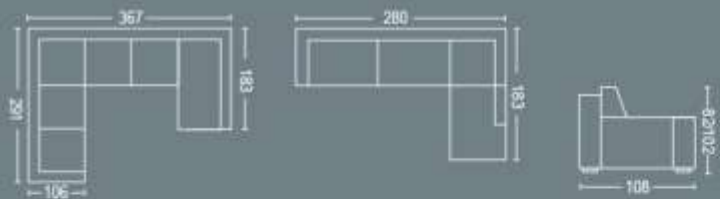

01

TULIPANO FM315

Motional Sofa

ARIEL FM306

FUDAN-NISI

OPUS FM280

MAX FY291

FUDAN-NISI