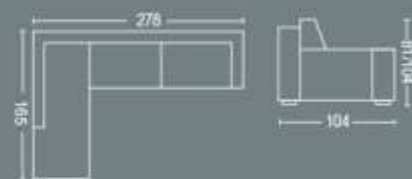

SABINA FM057

BRIO FM281A

03

04