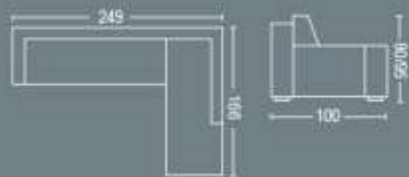

FUDAN-NISI

MONO FM075A