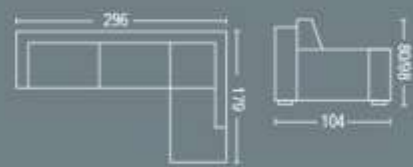

SABINA FM057

BRIO FM281A

03