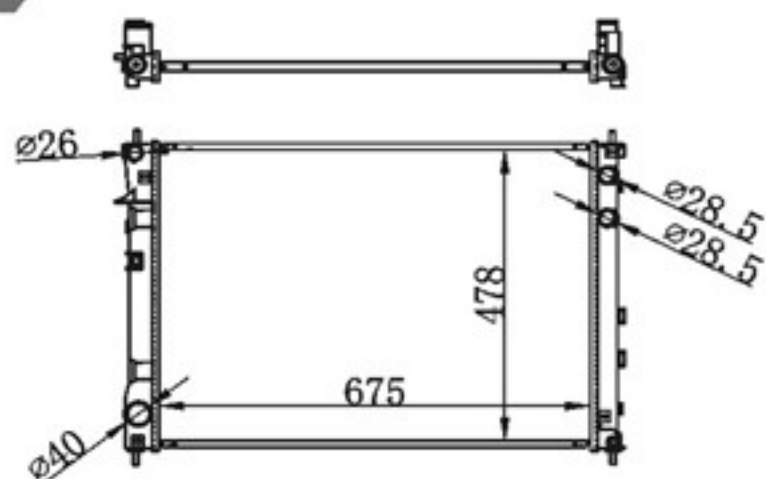

BY-36055

MODELS : TRIBECA BASE H6 3.6L 08-14 MT P A : 16/26
CORE SIZE : 675×478 DPI :
TANK SIZE : 48/48×506 OEM :
CARTON: 797*109*549 NISSENS: