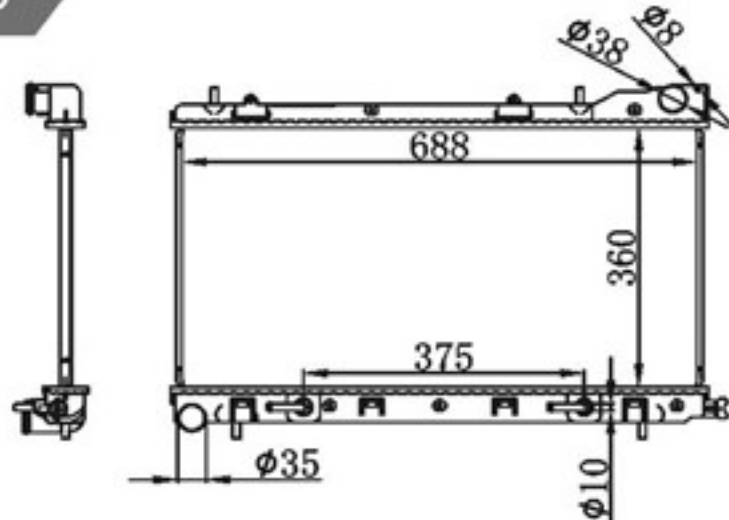

MODELS : IMPREZA 2.0 WRX STI 00- AT
CORE SIZE : 360×688
TANK SIZE : 47/57×713
CARTON: 790*120*580

P A : 16/22/26/32
DPI : 2812-PA16
OEM : 45111-SA010
NISSENS: 67712

BY-36024

MODELS : IMPREZA GDA 02- AT
CORE SIZE : 340×688
TANK SIZE : 47/57×713
CARTON: 790*120*560