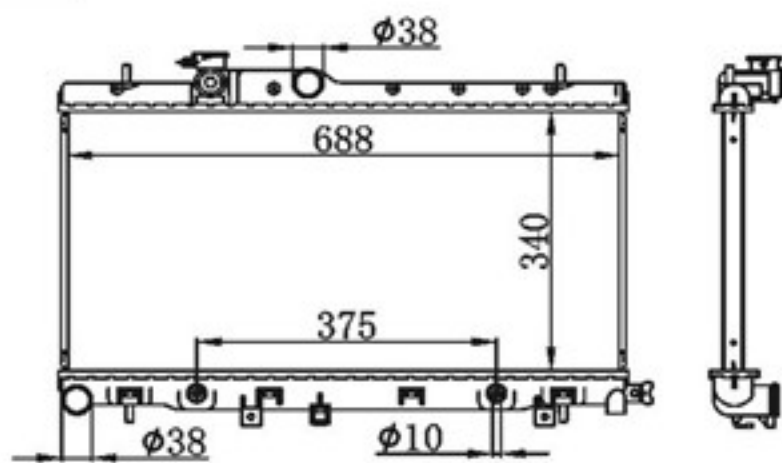

BY-36035

MODELS : IMPREZA 1.6I 00- AT   P A : 16/22/26/32
CORE SIZE : 340×688   DPI :
TANK SIZE : 47/57×713   OEM : 45111FE050/FE051
CARTON: 790*120*560   NISSENS:67711