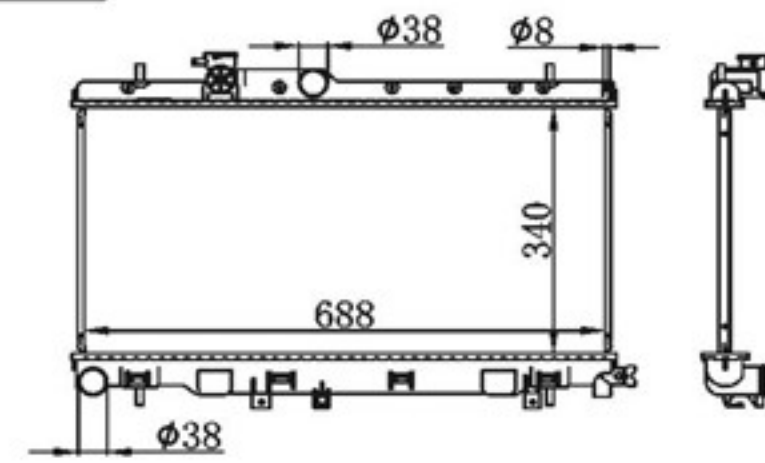

BY-36034

MODELS : IMPREZA GDA 02- MT   P A : 16/22/26/32
CORE SIZE : 340×688   DPI : 2704-PA26
TANK SIZE : 47/57×713   OEM : 45111-FE101
CARTON: 790*120*560   NISSENS: 67708