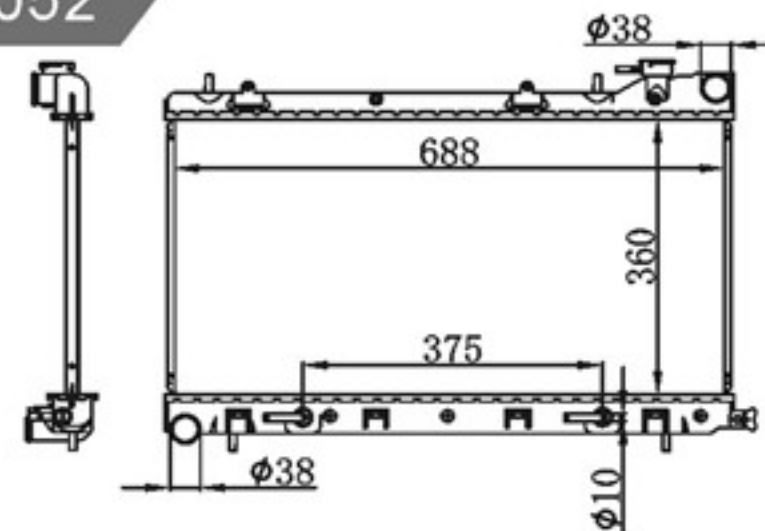

BY-36052

MODELS : IMPREZA 02- AT P A : 16/22/26/32
CORE SIZE : 360×688 DPI : 13021-PA16 (KOYO)
TANK SIZE : 47/57×713 OEM : 45119SA060
CARTON: 790*120*580 NISSENS: 67715