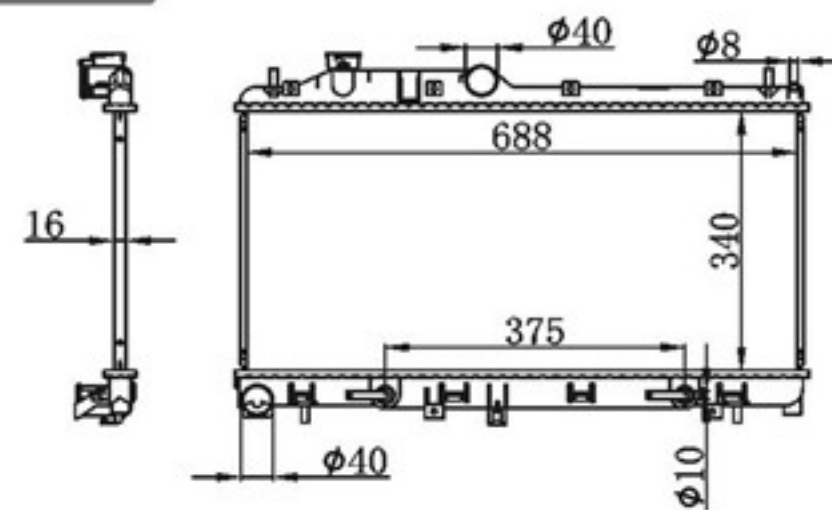

BY-36043

MODELS : LIBERTY 3.0R H6 3.0L 05-09 AT
CORE SIZE : 350×688
TANK SIZE : 33/40×717
CARTON:

P A : 16
DPI : 2779
OEM : 45111-AG04A/AG040
NISSENS:64115

BY-36044

MODELS : LIBERTY 3.0R H6 3.0L 05-09 MT
CORE SIZE : 350×688
TANK SIZE : 33/40×717
CARTON:

P A : 16
DPI :
OEM :
NISSENS:

BY-36045

MODELS : IMPREZA STI 08-11 MT
CORE SIZE : 340×688
TANK SIZE : 36/36×713
CARTON: 760*120*560

P A : 16
DPI : 13093
OEM : 45119-FG030
NISSENS:67717

BY-36046

MODELS : IMPREZA STI 08-11 AT
CORE SIZE : 340×688
TANK SIZE : 36/36×713
CARTON: 760*120*560