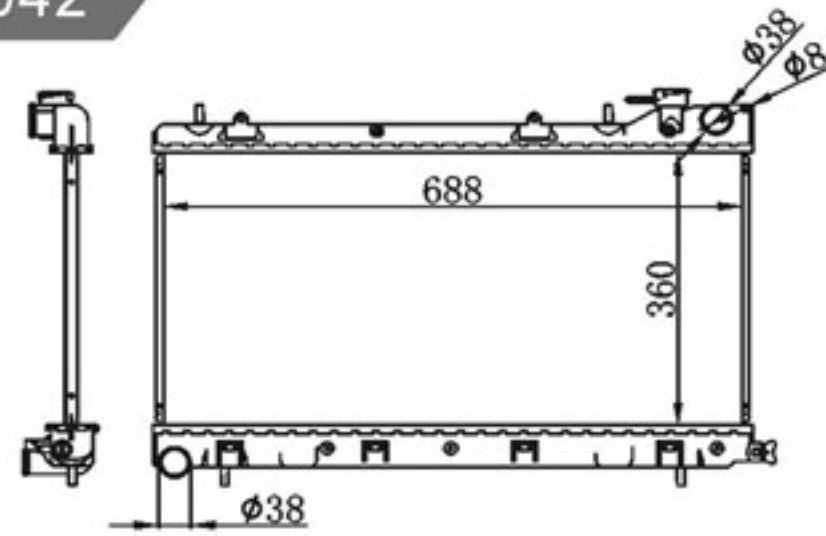

BY-36042

MODELS : IMPREZA 02- MT
CORE SIZE : 360×688
TANK SIZE : 47/57×713
CARTON: 790*120*560

P A : 16/22/26/32
DPI :
OEM : 45111-SA020/SA141
NISSENS: