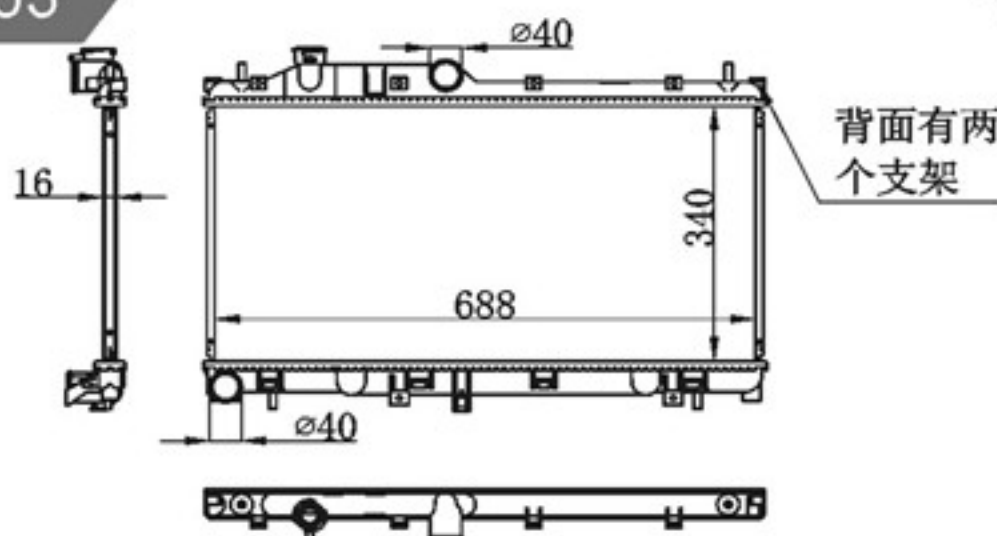

BY-36053

MODELS : FORESTER 2.5L H4 14- MT P A : 16
CORE SIZE : 340×688 DPI : 13425
TANK SIZE : 36/36×713 OEM :
CARTON: 720*68*480 NISSENS: