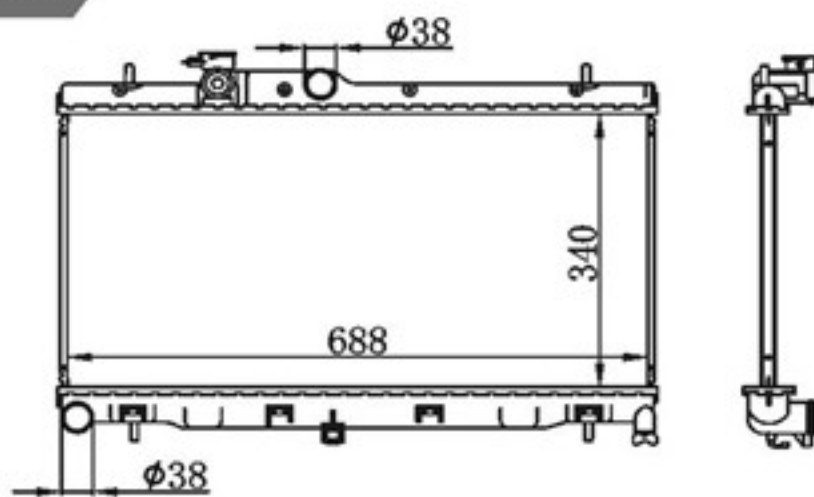

BY-36038

MODELS : OUTBACK H6 3.0 01-04 MT P A : 16/26/32
 CORE SIZE : 350×688 DPI :
 TANK SIZE : 49/49×717 OEM :
 CARTON: 785*125*550 NISSENS:

BY-36039

MODELS : LIBERTY BE5/BH5 98- AT P A : 16/22/26/32
 CORE SIZE : 340×688 DPI : 2331-PA16
 TANK SIZE : 47/57×713 OEM : 45111AG000/AG001
 CARTON: 790*120*560 NISSENS:64114

BY-36040

MODELS : LIBERTY BE5/BH5 98- MT P A : 16/22/26/32
 CORE SIZE : 340×688 DPI :
 TANK SIZE : 47/57×713 OEM : 45111-AE010
 CARTON: 790*120*560 NISSENS:67709

BY-36041

MODELS : IMPREZA 02- AT
CORE SIZE : 360×688
TANK SIZE : 47/57×713
CARTON: 790*120*560