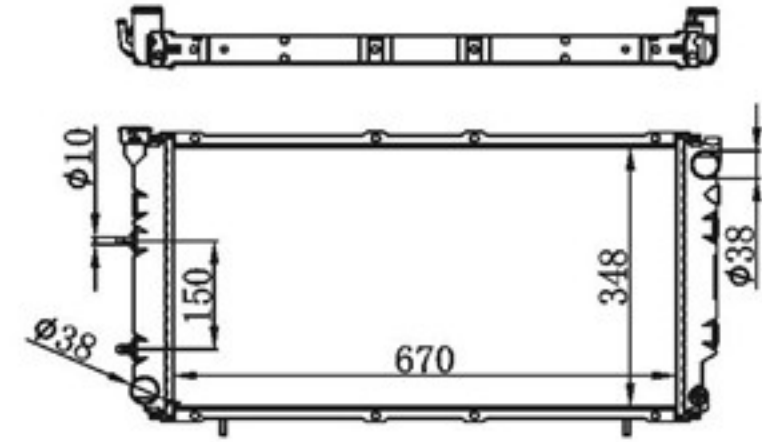

BY-36015

MODELS : LEGACY/LIBERTY BF5 MT P A : 16/26
 CORE SIZE : 670×388 DPI :
 TANK SIZE : 47/47×415.5 OEM : 45199-AA190
 CARTON: 840*120*550 NISSENS:

BY-36016

MODELS : LEGACY BC2 89-93 MT P A : 16/26
 CORE SIZE : 670×348 DPI : 1434-PA16
 TANK SIZE : 46.5/46.5×382 OEM : 45199AA080/AA210
 CARTON: NISSENS:64087

BY-36017

MODELS : LEGACY 96-99 AT
CORE SIZE : 670×348
TANK SIZE : 46.5/46.5×382
CARTON: 850*120*510

P A : 16/26
DPI : 2082-PA16
OEM : 45199-AA121/AA201
NISSENS:67700

BY-36018

MODELS : LEGACY BC2 89-93 AT
CORE SIZE : 670×348
TANK SIZE : 46.5/46.5×382
CARTON: