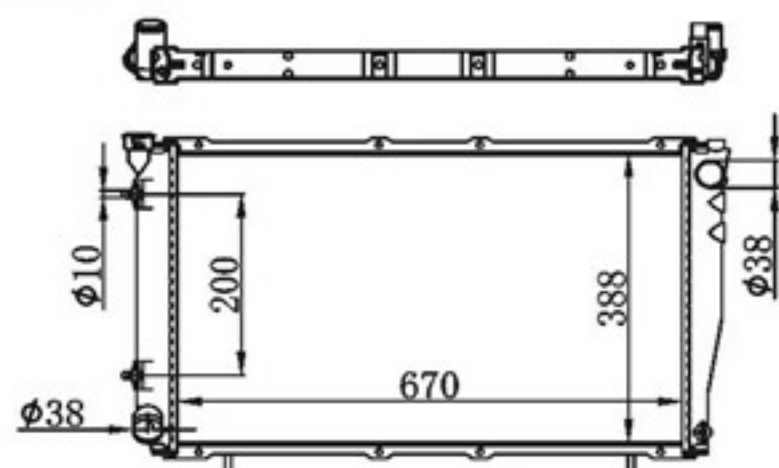

BY-36031

MODELS : FORESTER 98- AT
CORE SIZE : 670×388
TANK SIZE : 47/47×415.5
CARTON: 850*120*560

P A : 16/26
DPI : 2152-PA16 (K0Y0)
OEM : 45199-FC100
NISSENS: 64113