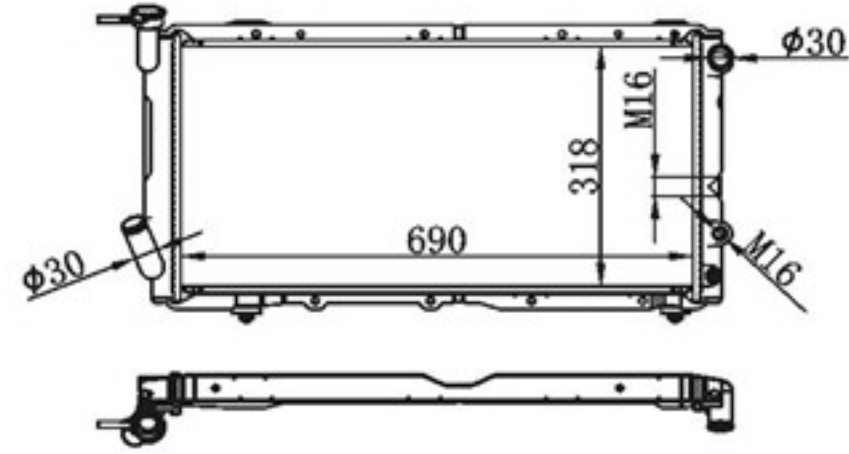

BY-36030

MODELS : LOYADE AA3 84-92 MT
CORE SIZE : 690×318
TANK SIZE : 40/50×346
CARTON: 890*130*500

P A : 16/26
DPI :
OEM :
NISSENS: