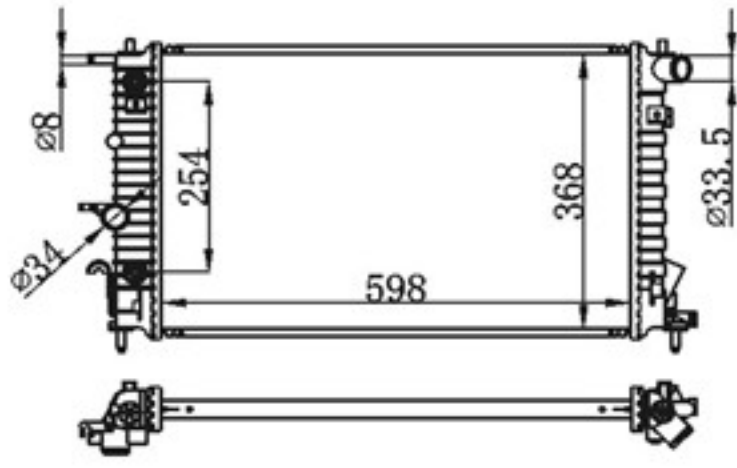

BY-36057

MODELS : L300 BASE V6 3.0L 01-05 AT P A : 16/26/32/40
CORE SIZE : 598×368 DPI : 2607-PA26
TANK SIZE : 55/55×395 OEM : 09128553
CARTON: 784*96*416 NISSENS: