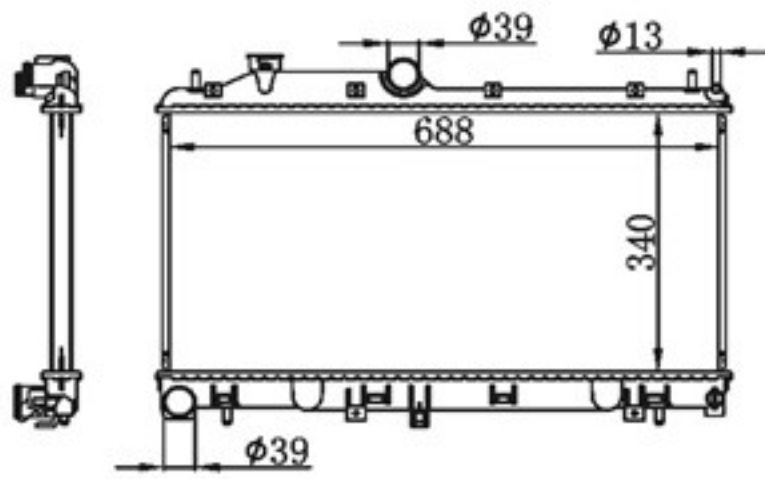

BY-36049

MODELS : FORESTER 2.5L 09- MT P A : 16/22/26/32
CORE SIZE : 340×688 DPI :
TANK SIZE : 47/47×713 OEM :
CARTON: 760*120*560 NISSENS: