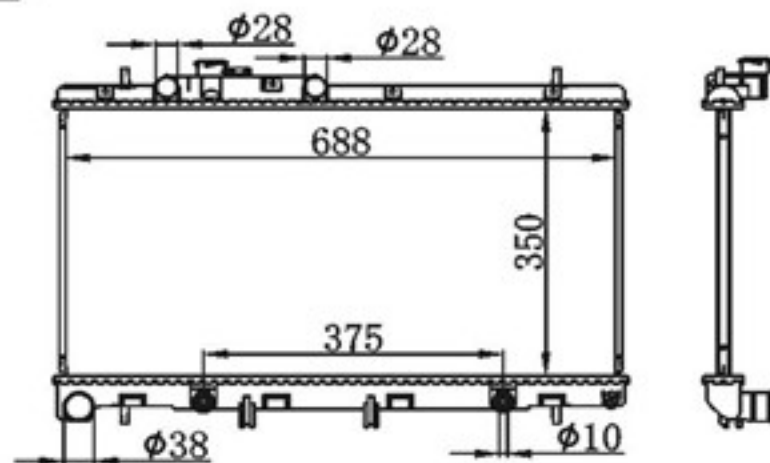

BY-36037

MODELS : OUTBACK H6 3.0 01-04 AT   P A : 16/26/32
CORE SIZE : 350×688   DPI : 2465-PA26
TANK SIZE : 49/49×717   OEM : 45111-AE06A
CARTON: 785*125*550   NISSENS: