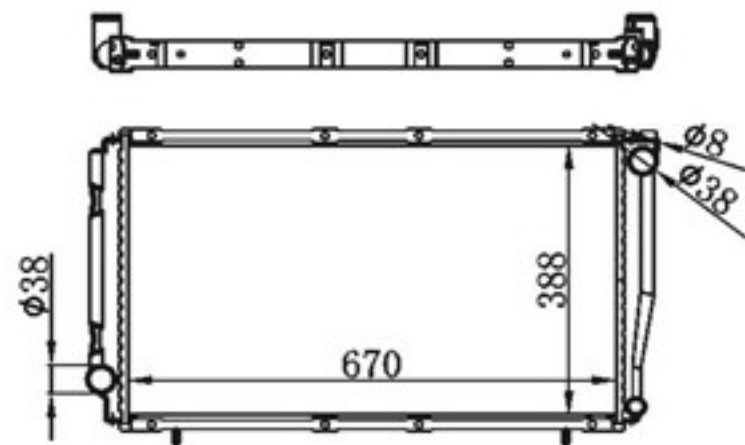

BY-36013

MODELS : LEGACY/LIBERTY BC5 MT P A : 16/26
CORE SIZE : 670×388 DPI :
TANK SIZE : 47/47×415.5 OEM : 45111-AA170/AA260
CARTON: 830*120*530 NISSENS:641111