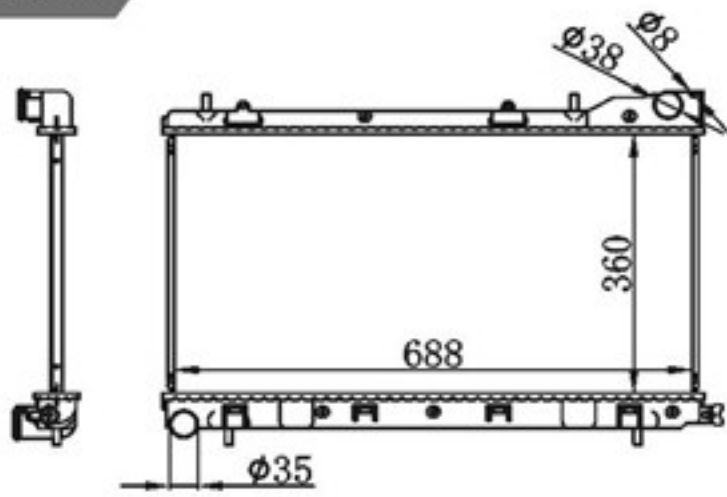

BY-36033

MODELS : IMPREZA 2.0 WRX STI 00- MT   P A : 16/22/26/32
CORE SIZE : 360×688   DPI :
TANK SIZE : 47/57×713   OEM : 45111-SA101
CARTON: 790*120*580   NISSENS: 67712