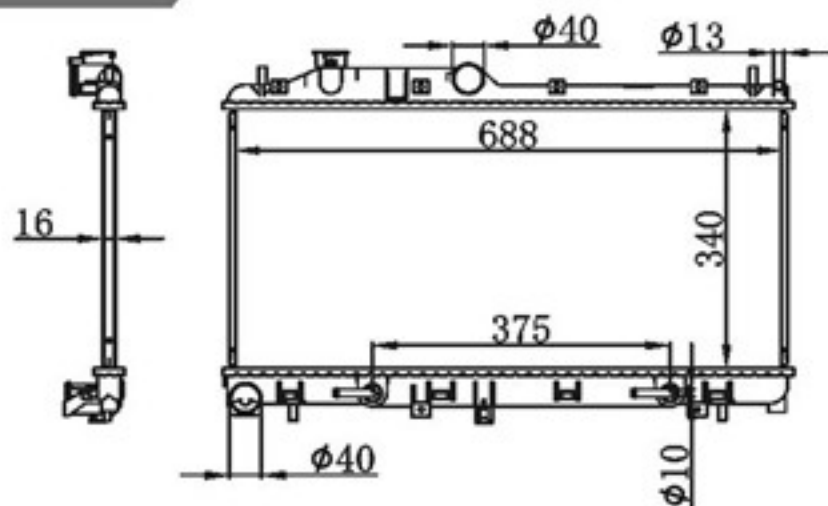

BY-36027

MODELS : LEGCAY BL5 03- AT
CORE SIZE : 340×688
TANK SIZE : 36/36×713
CARTON: 760*120*560

P A : 16
DPI : 2778
OEM : 45111-AG020
NISSENS: 67730