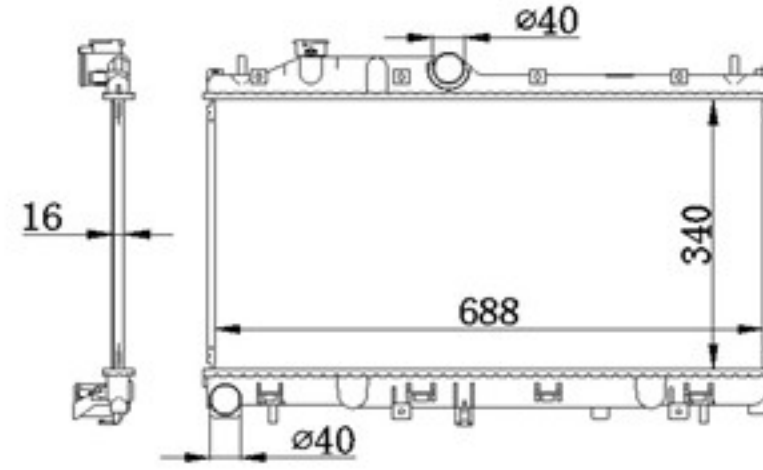

BY-36058

MODELS : FORESTER 2.5I 2.5L 14-15 MT P A : 16
CORE SIZE : 342×688 DPI : 13424
TANK SIZE : 36/36×713 OEM :
CARTON: 760*120*560 NISSENS: