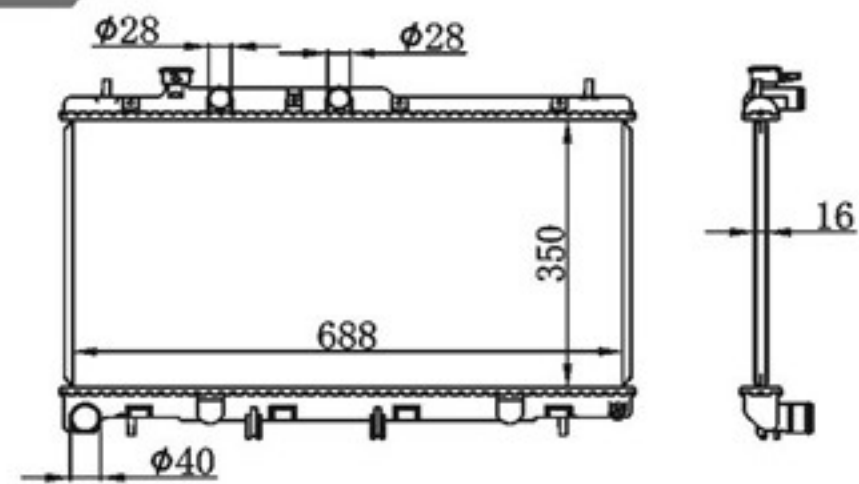

BY-36040

MODELS : LIBERTY BE5/BH5 98- MT P A : 16/22/26/32
 CORE SIZE : 340×688 DPI :
 TANK SIZE : 47/57×713 OEM : 45111-AE010
 CARTON: 790*120*560 NISSENS:67709

BY-36041

MODELS : IMPREZA 02- AT
CORE SIZE : 360×688
TANK SIZE : 47/57×713
CARTON: 790*120*560

BY-36043

MODELS : LIBERTY 3.0R H6 3.0L 05-09 AT
CORE SIZE : 350×688
TANK SIZE : 33/40×717
CARTON:

P A : 16
DPI : 2779
OEM : 45111-AG04A/AG040
NISSENS:64115

BY-36044

MODELS : LIBERTY 3.0R H6 3.0L 05-09 MT
CORE SIZE : 350×688
TANK SIZE : 33/40×717
CARTON: