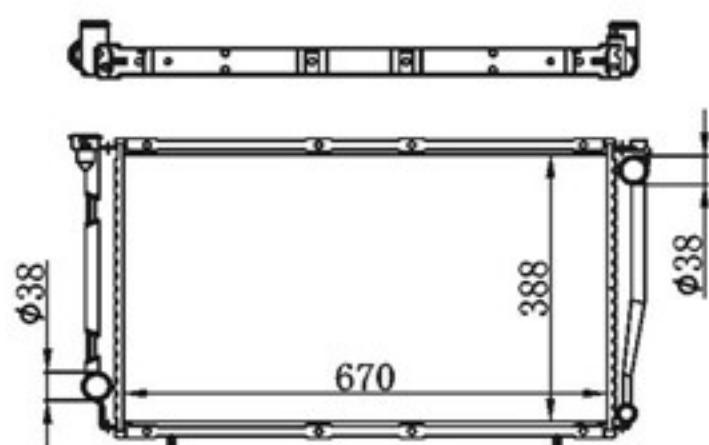

BY-36015

MODELS : LEGACY/LIBERTY BF5 MT P A : 16/26
CORE SIZE : 670×388 DPI :
TANK SIZE : 47/47×415.5 OEM : 45199-AA190
CARTON: 840*120*550 NISSENS: