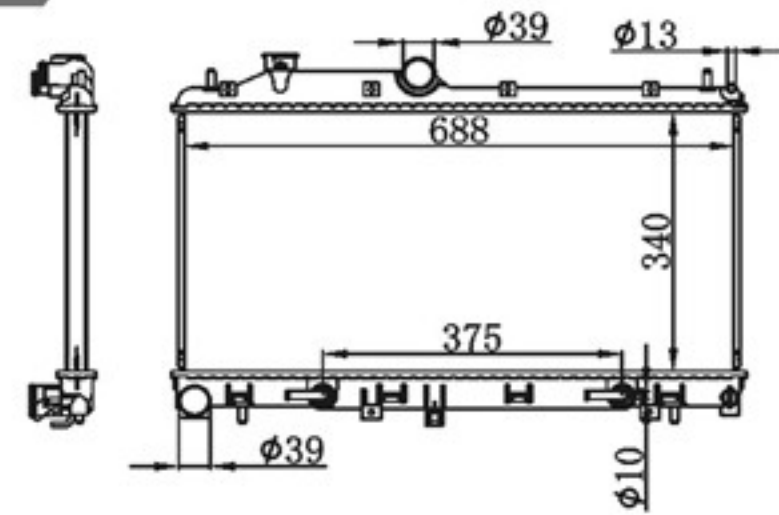

BY-36050

MODELS : FORESTER 2.5L 09- AT P A : 16/22/26/32
CORE SIZE : 340×688 DPI : 13095-PA26
TANK SIZE : 47/47×713 OEM : 45119-SC020
CARTON: 760*120*560 NISSENS:67716