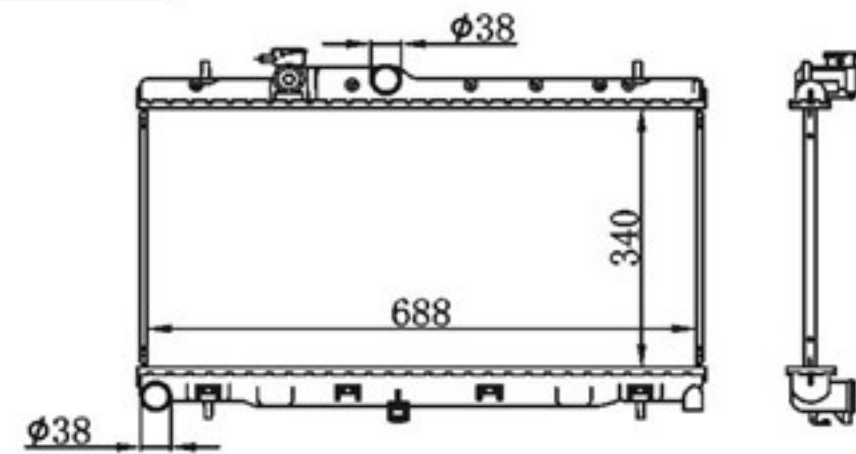

BY-36010

MODELS : LEGACY 2.5 H4 00-06 MT P A : 16/22/26/32
CORE SIZE : 340×688 DPI :
TANK SIZE : 47/57×713 OEM :
CARTON: 790*120*560 NISSENS: