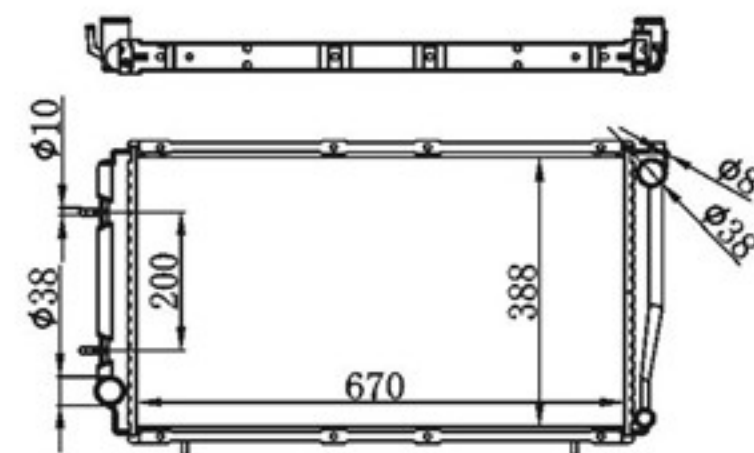

BY-36012

MODELS : SPORT H4 2.2L 91-94 AT P A : 16/26
CORE SIZE : 670×388 DPI : 1819-PA26
TANK SIZE : 47/47×415.5 OEM : 45111-AA180
CARTON: 840*120*550 NISSENS: 64099