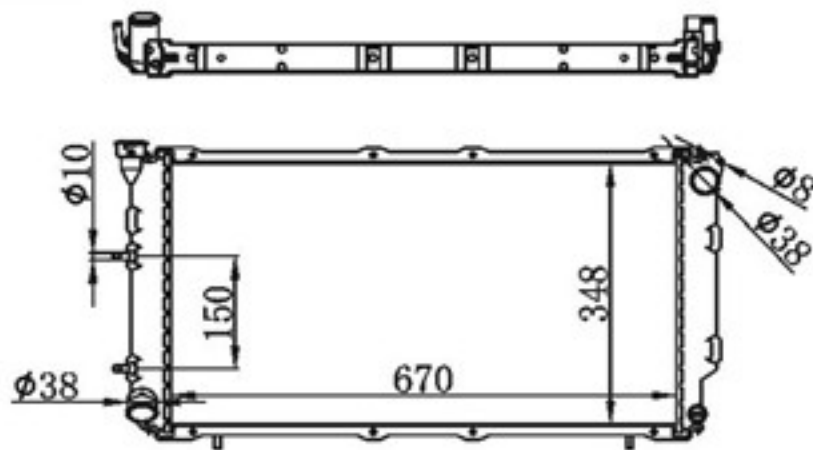

BY-36011

MODELS : LEGACY AT P A : 16/26
CORE SIZE : 670×348 DPI :
TANK SIZE : 46.5/46.5×382 OEM :
CARTON: 850*120*530 NISSENS: