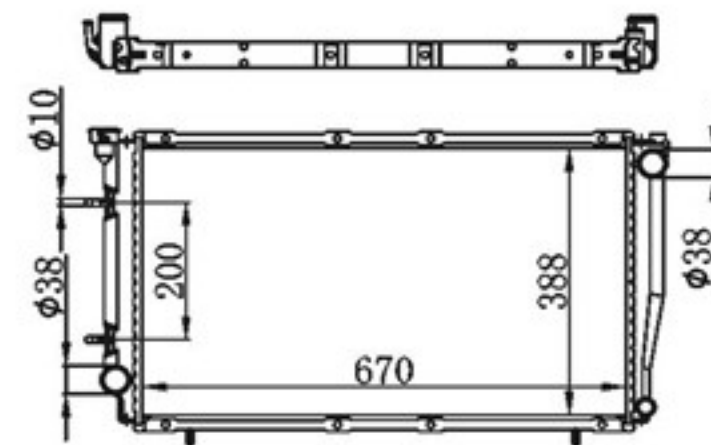

BY-36014

MODELS : LEGACY/LIBERTY BF5 AT P A : 16/26
CORE SIZE : 670×388 DPI :
TANK SIZE : 47/47×415.5 OEM : 45199-AC250/AC210
CARTON: 840*120*550 NISSENS:67702