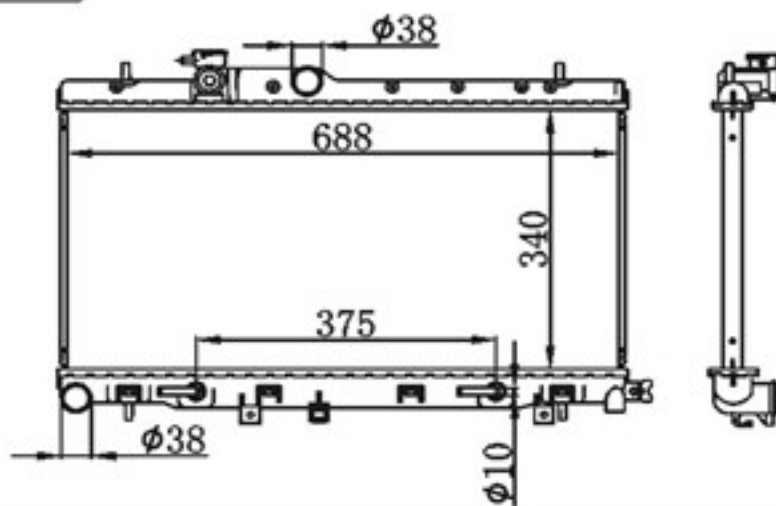

BY-36051

MODELS : IMPREZA 1.6I 00- AT P A : 16/22/26/32
CORE SIZE : 340×688 DPI : 13051-PA16 (KOYO)
TANK SIZE : 47/57×713 OEM :
CARTON: 790*120*560 NISSENS: