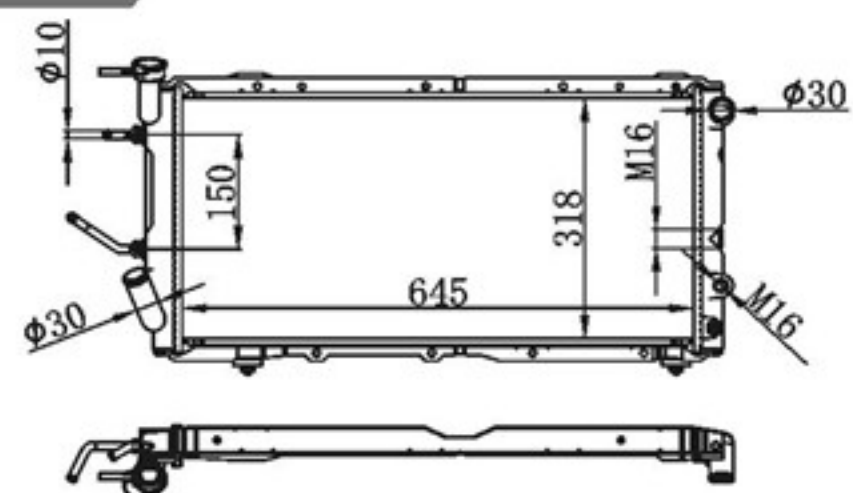

BY-36028

MODELS : LOYADE AA3 84-89 AT
CORE SIZE : 645×318
TANK SIZE : 40/50×346
CARTON: 860*130*500

P A : 16/26
DPI : 935-PA16
OEM : 45111-GA631/GA641
NISSENS: 64084