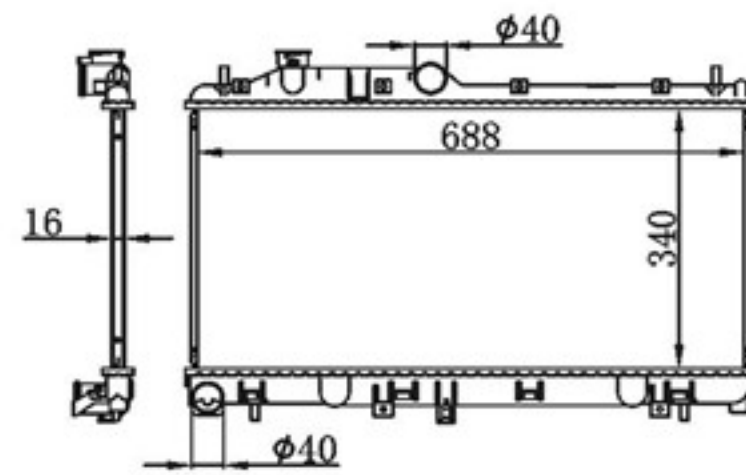

BY-36026

MODELS : LEGCAY BL5 03- MT
CORE SIZE : 340×688
TANK SIZE : 36/36×713
CARTON: 760*120*560

P A : 16
DPI :
OEM : 45111-AG010
NISSENS: