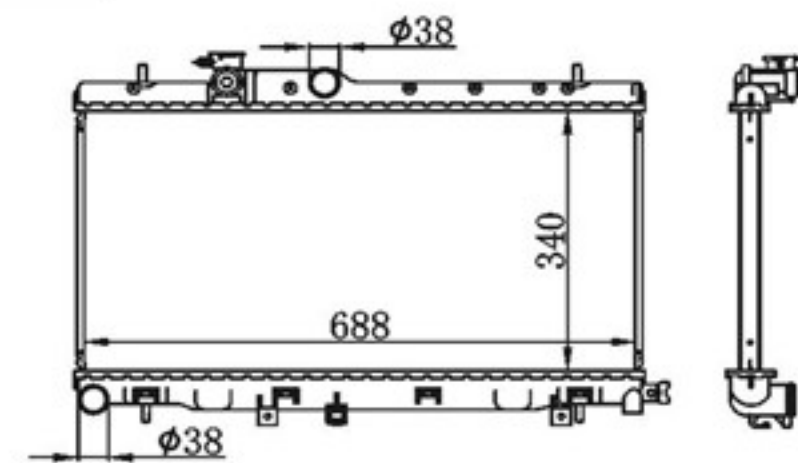

BY-36036

MODELS : IMPREZA 1.6I 00- MT   P A : 16/22/26/32
CORE SIZE : 340×688   DPI :
TANK SIZE : 47/57×713   OEM :
CARTON: 790*120*560   NISSENS: