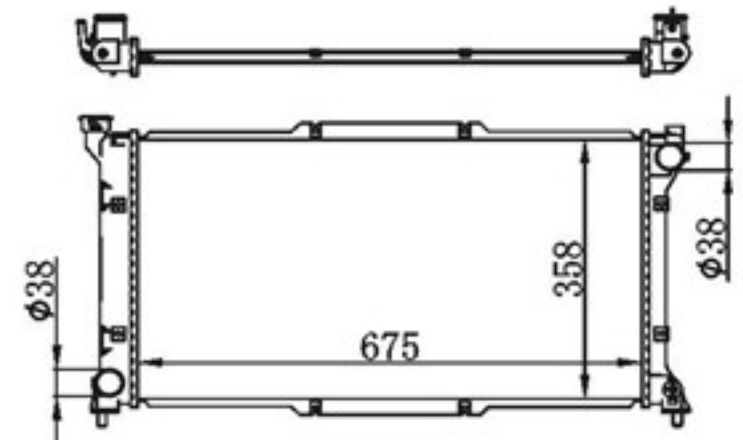

BY-36020

MODELS : LEGACY BD2 94- MT
CORE SIZE : 675×358
TANK SIZE : 48/48×383
CARTON: 850*130*540

P A : 16/26
DPI : 2177-PA16
OEM : 45199-AC040/AC041
NISSENS:67701