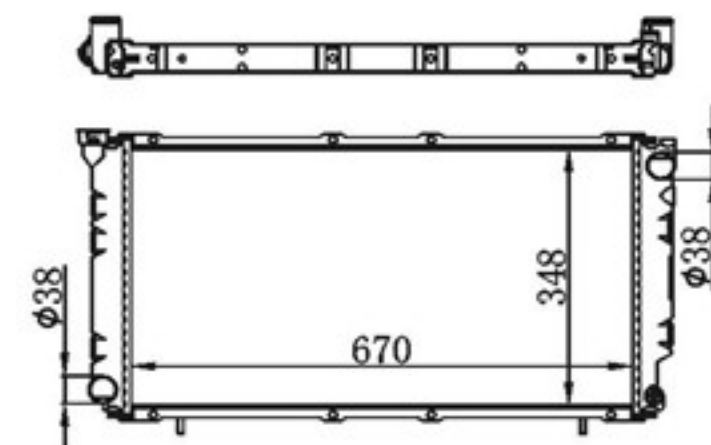

BY-36016

MODELS : LEGACY BC2 89-93 MT P A : 16/26
CORE SIZE : 670×348 DPI : 1434-PA16
TANK SIZE : 46.5/46.5×382 OEM : 45199AA080/AA210
CARTON: NISSENS:64087