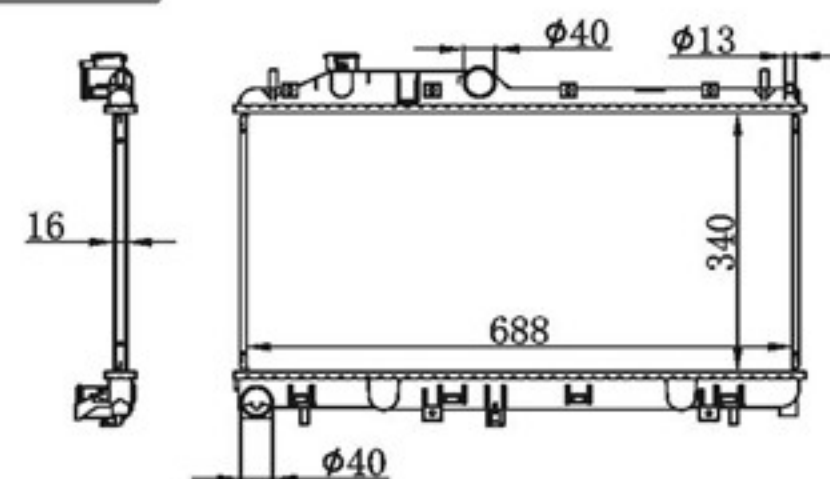

P A : 16/26
DPI :
OEM :
NISSENS:

BY-36031

MODELS : FORESTER 98- AT
CORE SIZE : 670×388
TANK SIZE : 47/47×415.5
CARTON: 850*120*560

P A : 16/26
DPI : 2152-PA16 (K0Y0)
OEM : 45199-FC100
NISSENS: 64113

BY-36032