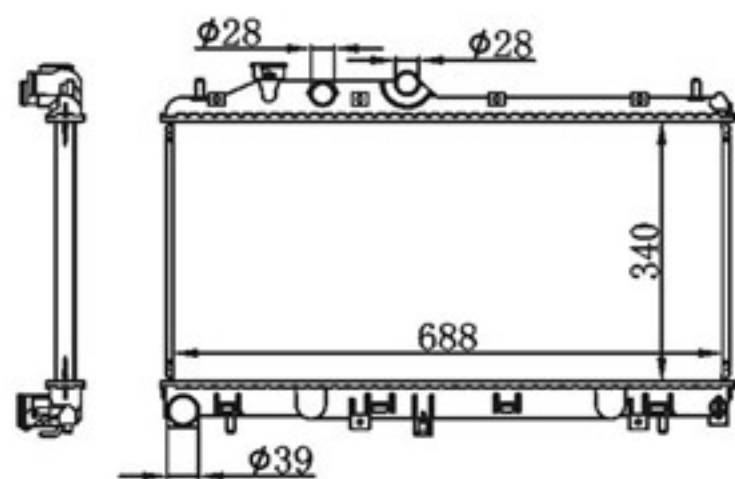

BY-36043

MODELS : LIBERTY 3.0R H6 3.0L 05-09 AT
CORE SIZE : 350×688
TANK SIZE : 33/40×717
CARTON:

P A : 16
DPI : 2779
OEM : 45111-AG04A/AG040
NISSENS:64115

BY-36044

MODELS : LIBERTY 3.0R H6 3.0L 05-09 MT
CORE SIZE : 350×688
TANK SIZE : 33/40×717
CARTON:

P A : 16
DPI :
OEM :
NISSENS:

BY-36045

MODELS : IMPREZA STI 08-11 MT
CORE SIZE : 340×688
TANK SIZE : 36/36×713
CARTON: 760*120*560

P A : 16
DPI : 13093
OEM : 45119-FG030
NISSENS:67717

BY-36046

MODELS : IMPREZA STI 08-11 AT
CORE SIZE : 340×688
TANK SIZE : 36/36×713
CARTON: 760*120*560

P A : 16
DPI :
OEM :
NISSENS:

BY-36047

MODELS : LIBERTY OUTBACK 09- AT
CORE SIZE : 340×688
TANK SIZE : 47/47×713
CARTON: 760*120*560

P A : 16/22/26/32
DPI :
OEM : 45119AJ070
NISSENS: 67721

BY-36048

MODELS : LIBERTY OUTBACK 09- AT
CORE SIZE : 340×688
TANK SIZE : 47/47×713
CARTON: 760*120*560