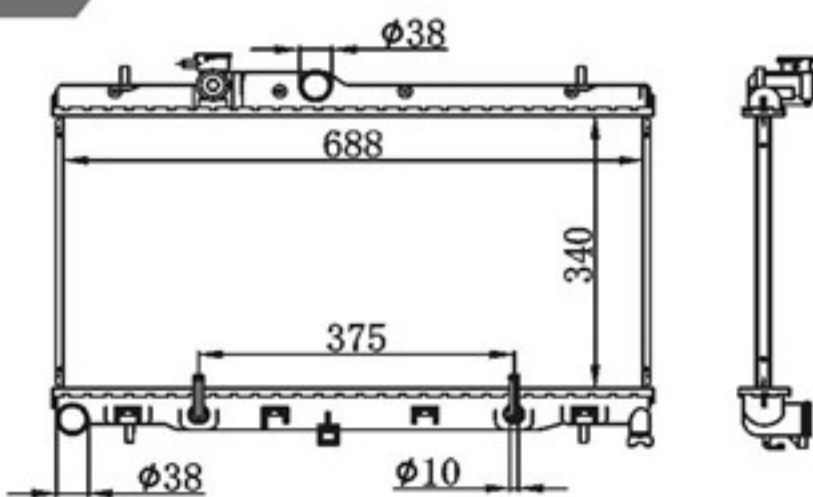

BY-36036

MODELS : IMPREZA 1.6I 00- MT P A : 16/22/26/32
 CORE SIZE : 340×688 DPI :
 TANK SIZE : 47/57×713 OEM :
 CARTON: 790*120*560 NISSENS:

BY-36037

MODELS : OUTBACK H6 3.0 01-04 AT P A : 16/26/32
 CORE SIZE : 350×688 DPI : 2465-PA26
 TANK SIZE : 49/49×717 OEM : 45111-AE06A
 CARTON: 785*125*550 NISSENS:

BY-36038

MODELS : OUTBACK H6 3.0 01-04 MT P A : 16/26/32
 CORE SIZE : 350×688 DPI :
 TANK SIZE : 49/49×717 OEM :
 CARTON: 785*125*550 NISSENS:

BY-36039

MODELS : LIBERTY BE5/BH5 98- AT P A : 16/22/26/32
 CORE SIZE : 340×688 DPI : 2331-PA16
 TANK SIZE : 47/57×713 OEM : 45111AG000/AG001
 CARTON: 790*120*560 NISSENS:64114

BY-36040

MODELS : LIBERTY BE5/BH5 98- MT P A : 16/22/26/32
 CORE SIZE : 340×688 DPI :
 TANK SIZE : 47/57×713 OEM : 45111-AE010
 CARTON: 790*120*560 NISSENS:67709

BY-36041

MODELS : IMPREZA 02- AT
CORE SIZE : 360×688
TANK SIZE : 47/57×713
CARTON: 790*120*560