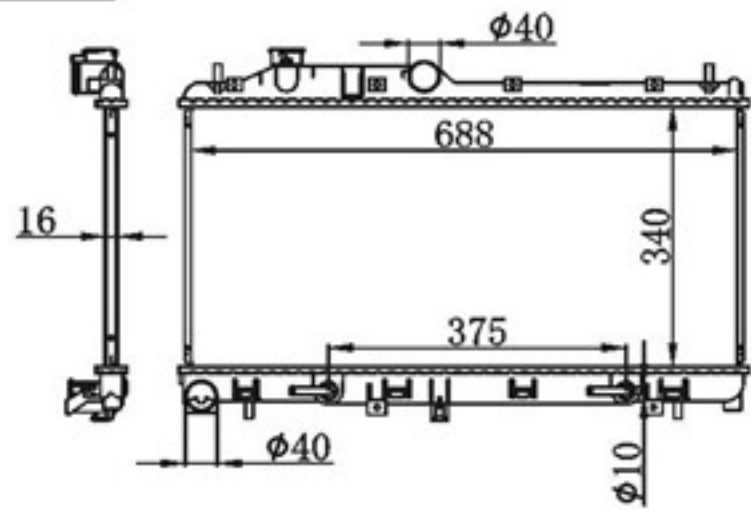

BY-36025

MODELS : LEGCAY BL5 03- AT
CORE SIZE : 340×688
TANK SIZE : 36/36×713
CARTON: 760*120*560

P A : 16
DPI : 13092
OEM : 45111-AG000
NISSENS: 64114