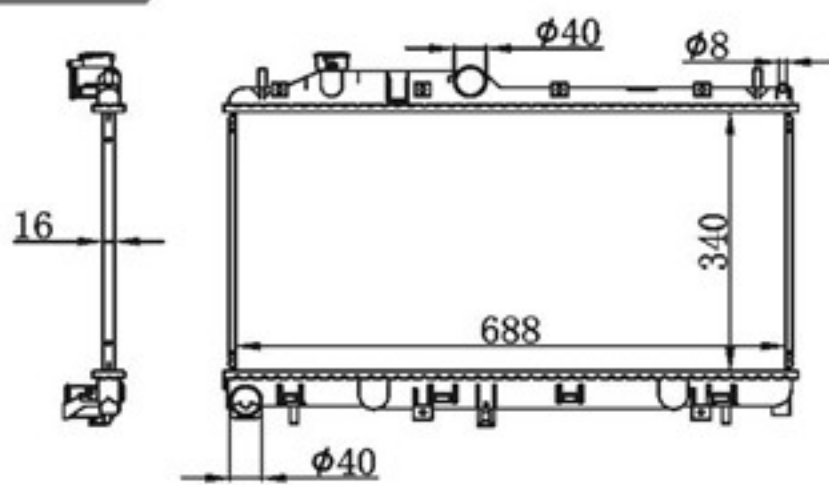

BY-36045

MODELS : IMPREZA STI 08-11 MT
CORE SIZE : 340×688
TANK SIZE : 36/36×713
CARTON: 760*120*560

P A : 16
DPI : 13093
OEM : 45119-FG030
NISSENS:67717