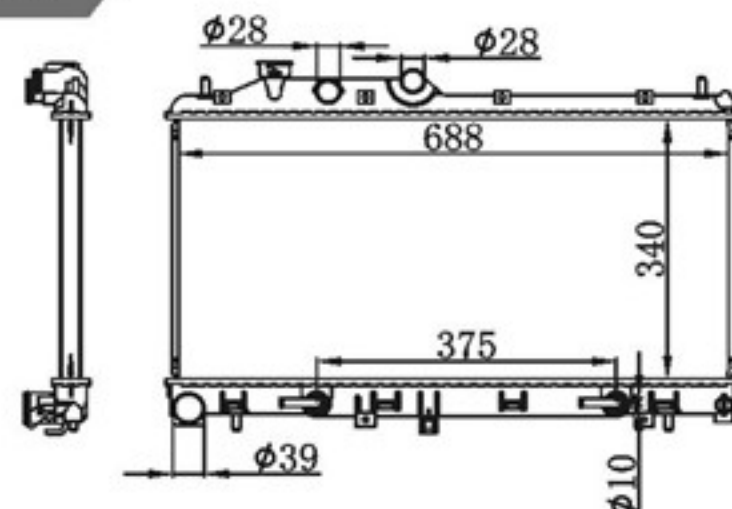

BY-36043

MODELS : LIBERTY 3.0R H6 3.0L 05-09 AT
CORE SIZE : 350×688
TANK SIZE : 33/40×717
CARTON:

P A : 16
DPI : 2779
OEM : 45111-AG04A/AG040
NISSENS:64115

BY-36044

MODELS : LIBERTY 3.0R H6 3.0L 05-09 MT
CORE SIZE : 350×688
TANK SIZE : 33/40×717
CARTON:

P A : 16
DPI :
OEM :
NISSENS:

BY-36047

MODELS : LIBERTY OUTBACK 09- AT
CORE SIZE : 340×688
TANK SIZE : 47/47×713
CARTON: 760*120*560

P A : 16/22/26/32
DPI :
OEM : 45119AJ070
NISSENS: 67721

BY-36048

MODELS : LIBERTY OUTBACK 09- AT
CORE SIZE : 340×688
TANK SIZE : 47/47×713
CARTON: 760*120*560