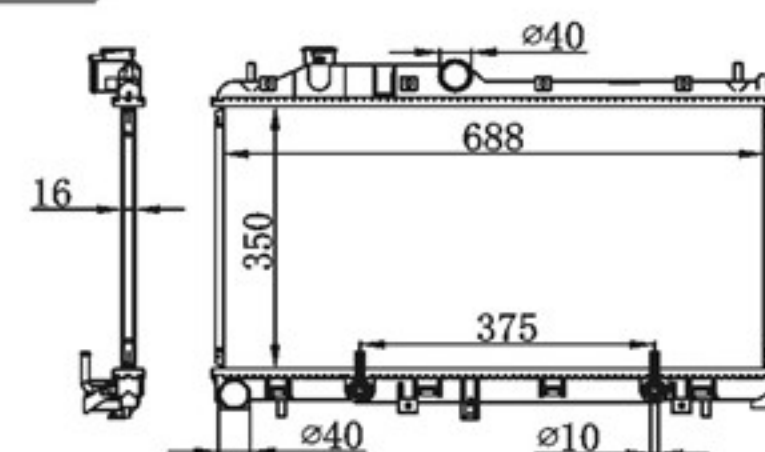

BY-36053

MODELS : FORESTER 2.5L H4 14- MT P A : 16
 CORE SIZE : 340×688 DPI : 13425
 TANK SIZE : 36/36×713 OEM :
 CARTON: 720*68*480 NISSENS:

BY-36054

MODELS : TRIBECA BASE H6 3.6L 08-14 AT P A : 16/26
 CORE SIZE : 675×478 DPI : 2846-PA26
 TANK SIZE : 48/48×506 OEM : 45111-XA00A
 CARTON: 797*109*549 NISSENS: 67727

BY-36055

MODELS : TRIBECA BASE H6 3.6L 08-14 MT P A : 16/26
 CORE SIZE : 675×478 DPI :
 TANK SIZE : 48/48×506 OEM :
 CARTON: 797*109*549 NISSENS:

BY-36056

MODELS : LEGACY 2.5I H4 2.5L 10-14 AT P A : 16
 CORE SIZE : 350×688 DPI : 13293
 TANK SIZE : 36/36×713 OEM :
 CARTON: 493*79*715 NISSENS: