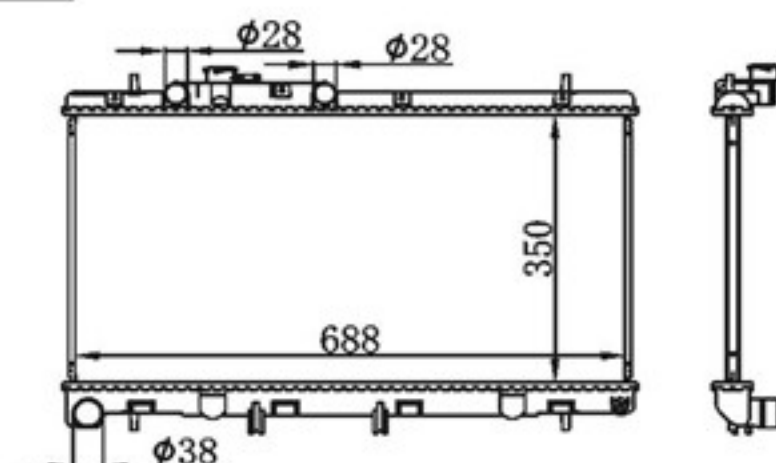

BY-36036

MODELS : IMPREZA 1.6I 00- MT P A : 16/22/26/32
 CORE SIZE : 340×688 DPI :
 TANK SIZE : 47/57×713 OEM :
 CARTON: 790*120*560 NISSENS:

BY-36037

MODELS : OUTBACK H6 3.0 01-04 AT P A : 16/26/32
 CORE SIZE : 350×688 DPI : 2465-PA26
 TANK SIZE : 49/49×717 OEM : 45111-AE06A
 CARTON: 785*125*550 NISSENS:

BY-36038

MODELS : OUTBACK H6 3.0 01-04 MT P A : 16/26/32
 CORE SIZE : 350×688 DPI :
 TANK SIZE : 49/49×717 OEM :
 CARTON: 785*125*550 NISSENS:

BY-36039

MODELS : LIBERTY BE5/BH5 98- AT P A : 16/22/26/32
 CORE SIZE : 340×688 DPI : 2331-PA16
 TANK SIZE : 47/57×713 OEM : 45111AG000/AG001
 CARTON: 790*120*560 NISSENS:64114