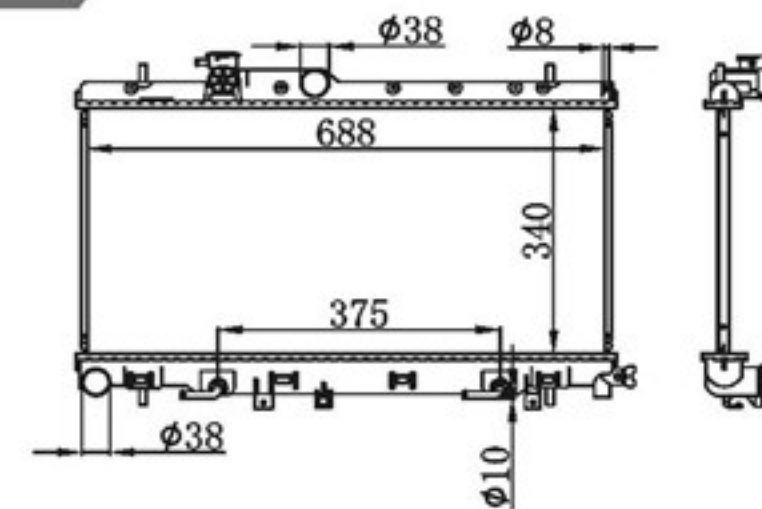

P A : 16/22/26/32
DPI :
OEM : 45111-FC300
NISSENS:

BY-36022

MODELS : FORESTER 2.0 i 16V 97- MT
CORE SIZE : 340×688
TANK SIZE : 47/57×713
CARTON:

P A : 16/22/26/32
DPI :
OEM : 45111-FC310
NISSENS: 67706A

BY-36023

MODELS : IMPREZA 2.0 WRX STI 00- AT
CORE SIZE : 360×688
TANK SIZE : 47/57×713
CARTON: 790*120*580

P A : 16/22/26/32
DPI : 2812-PA16
OEM : 45111-SA010
NISSENS: 67712

BY-36024

MODELS : IMPREZA GDA 02- AT
CORE SIZE : 340×688
TANK SIZE : 47/57×713
CARTON: 790*120*560