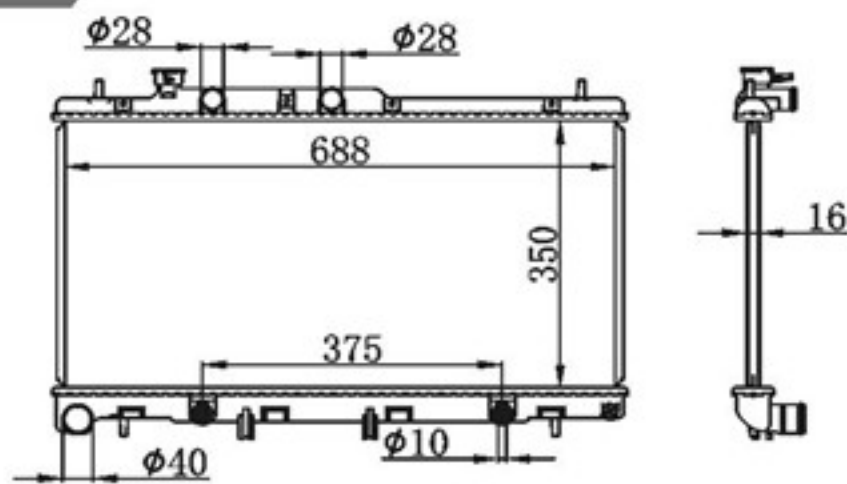

BY-36040

MODELS : LIBERTY BE5/BH5 98- MT P A : 16/22/26/32
 CORE SIZE : 340×688 DPI :
 TANK SIZE : 47/57×713 OEM : 45111-AE010
 CARTON: 790*120*560 NISSENS:67709

BY-36041

MODELS : IMPREZA 02- AT
CORE SIZE : 360×688
TANK SIZE : 47/57×713
CARTON: 790*120*560

P A : 16/22/26/32
DPI : 13026-PA16
OEM : 45111-SA111
NISSENS:

BY-36042

MODELS : IMPREZA 02- MT
CORE SIZE : 360×688
TANK SIZE : 47/57×713
CARTON: 790*120*560

P A : 16/22/26/32
DPI :
OEM : 45111-SA020/SA141
NISSENS:

BY-36043

MODELS : LIBERTY 3.0R H6 3.0L 05-09 AT
CORE SIZE : 350×688
TANK SIZE : 33/40×717
CARTON:

P A : 16
DPI : 2779
OEM : 45111-AG04A/AG040
NISSENS:64115

BY-36044

MODELS : LIBERTY 3.0R H6 3.0L 05-09 MT
CORE SIZE : 350×688
TANK SIZE : 33/40×717
CARTON: