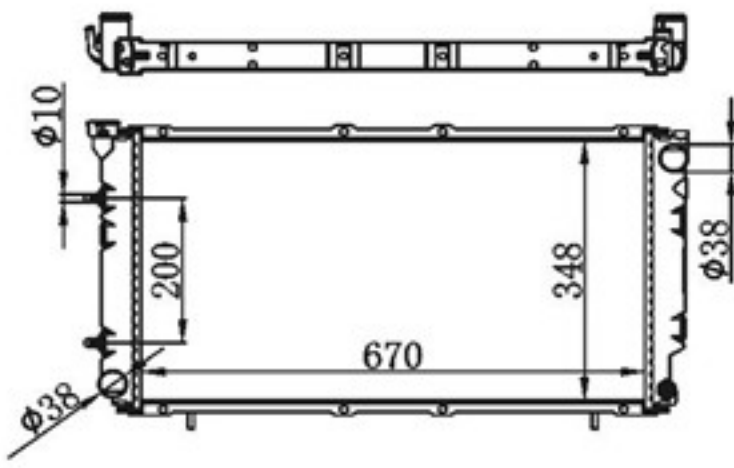

BY-36017

MODELS : LEGACY 96-99 AT
CORE SIZE : 670×348
TANK SIZE : 46.5/46.5×382
CARTON: 850*120*510

P A : 16/26
DPI : 2082-PA16
OEM : 45199-AA121/AA201
NISSENS:67700