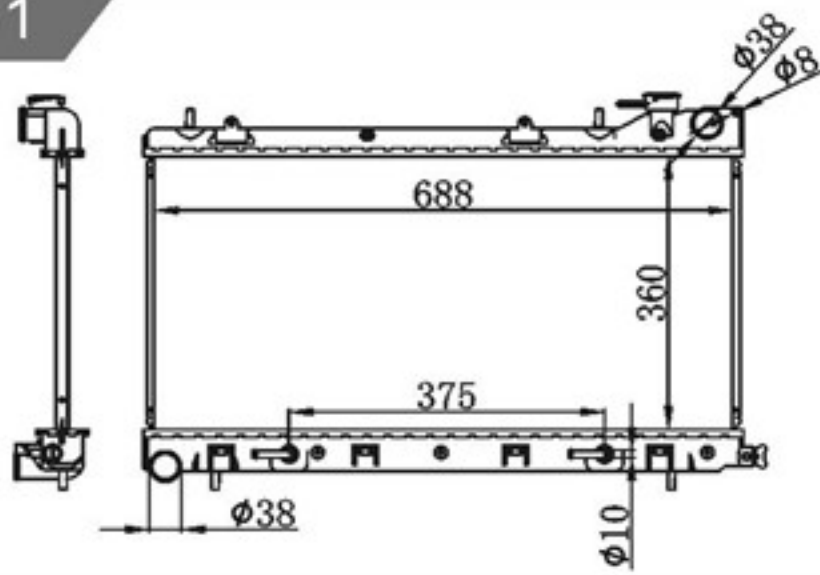

BY-36038

MODELS : OUTBACK H6 3.0 01-04 MT P A : 16/26/32
 CORE SIZE : 350×688 DPI :
 TANK SIZE : 49/49×717 OEM :
 CARTON: 785*125*550 NISSENS:

BY-36039

MODELS : LIBERTY BE5/BH5 98- AT P A : 16/22/26/32
 CORE SIZE : 340×688 DPI : 2331-PA16
 TANK SIZE : 47/57×713 OEM : 45111AG000/AG001
 CARTON: 790*120*560 NISSENS:64114

BY-36040

MODELS : LIBERTY BE5/BH5 98- MT P A : 16/22/26/32
 CORE SIZE : 340×688 DPI :
 TANK SIZE : 47/57×713 OEM : 45111-AE010
 CARTON: 790*120*560 NISSENS:67709

BY-36041

MODELS : IMPREZA 02- AT
CORE SIZE : 360×688
TANK SIZE : 47/57×713
CARTON: 790*120*560