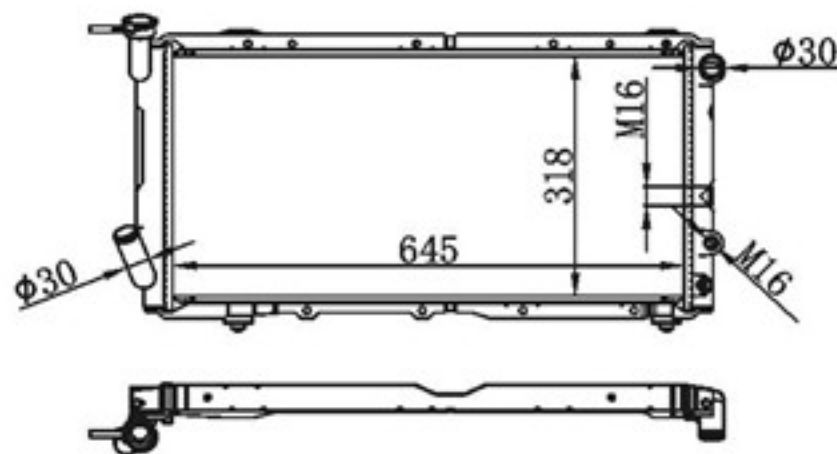

BY-36029

MODELS : LOYADE AA3 84-89 MT
CORE SIZE : 645×318
TANK SIZE : 40/50×346
CARTON: 860*130*500

P A : 16/26
DPI : 1946-PA16
OEM : 45111-GA650
NISSENS: