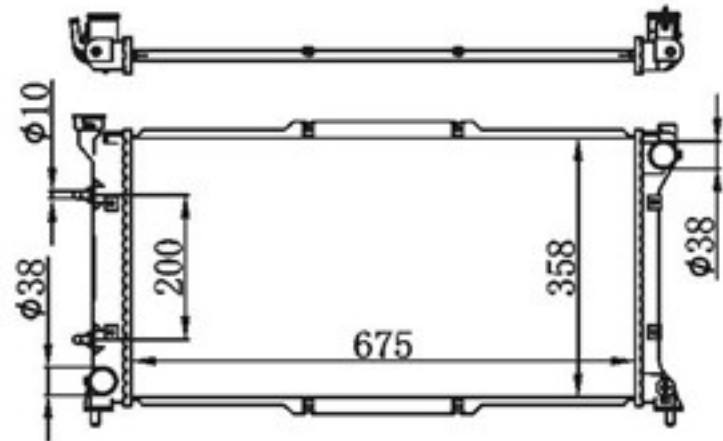

BY-36019

MODELS : LEGACY BD2 94- AT
CORE SIZE : 675×358
TANK SIZE : 48/48×383
CARTON: 850*130*540

P A : 16/26
DPI : 1839-PA16
OEM : 45199-AC070/AC071
NISSENS:67703