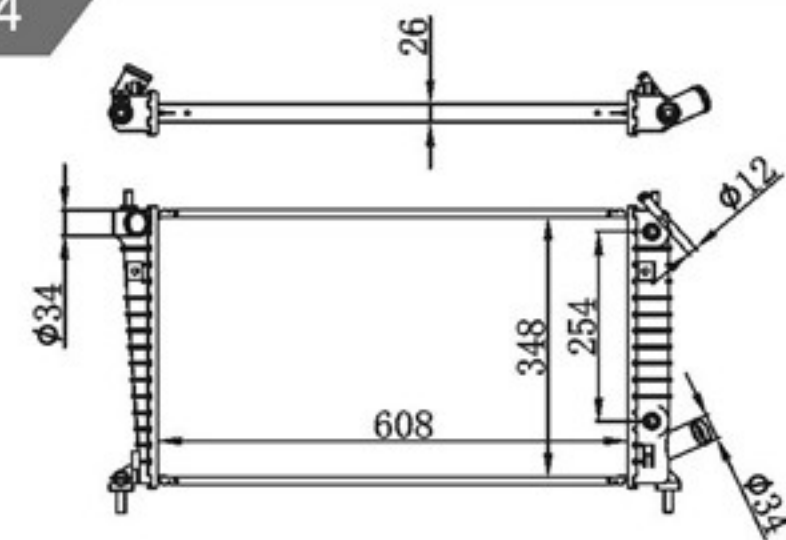

**BY-26001**

MODELS : 900 V6 2.5L 91-02 MT      P A : 26  
 CORE SIZE : 500×348                      DPI :  
 TANK SIZE : 59.2/59.2×377.4          OEM : 4282438  
 CARTON: 680\*140\*430                      NISSENS: 64037A

**BY-26002**

MODELS : 900 V6 2.5L 91-02 AT      P A : 26  
 CORE SIZE : 500×348                      DPI : 2080  
 TANK SIZE : 59.2/59.2×377.4          OEM : 4283495  
 CARTON: 680\*140\*430                      NISSENS: 64036A

**BY-26003**

MODELS : 9-5 AERO L4 2.3L 99-01 MT      P A : 26  
 CORE SIZE : 608×348                      DPI :  
 TANK SIZE : 54.7/54.7×374.8          OEM : 5193370  
 CARTON:    NISSENS: 68004A

**BY-26004**

MODELS : 9-5 AERO L4 2.3L 99-01 AT      P A : 26  
 CORE SIZE : 608×348                      DPI : 2283  
 TANK SIZE : 54.7/54.7×374.8          OEM : 575718/5329354  
 CARTON:    NISSENS: 68001A