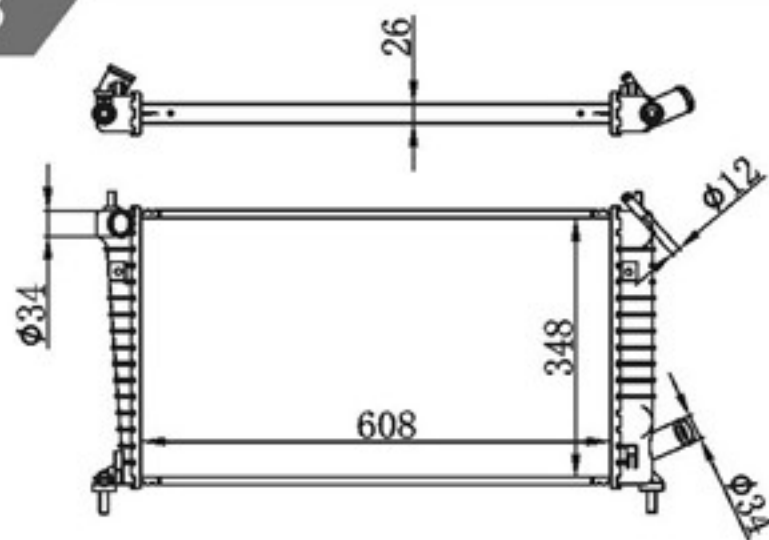

**BY-26001**

MODELS : 900 V6 2.5L 91-02 MT      P A : 26  
 CORE SIZE : 500×348                      DPI :  
 TANK SIZE : 59.2/59.2×377.4          OEM : 4282438  
 CARTON: 680\*140\*430                      NISSENS: 64037A

**BY-26002**

MODELS : 900 V6 2.5L 91-02 AT      P A : 26  
 CORE SIZE : 500×348                      DPI : 2080  
 TANK SIZE : 59.2/59.2×377.4          OEM : 4283495  
 CARTON: 680\*140\*430                      NISSENS: 64036A

**BY-26003**

MODELS : 9-5 AERO L4 2.3L 99-01 MT      P A : 26  
 CORE SIZE : 608×348                      DPI :  
 TANK SIZE : 54.7/54.7×374.8          OEM : 5193370  
 CARTON:    NISSENS: 68004A

**BY-26004**

MODELS : 9-5 AERO L4 2.3L 99-01 AT      P A : 26  
 CORE SIZE : 608×348                      DPI : 2283  
 TANK SIZE : 54.7/54.7×374.8          OEM : 575718/5329354  
 CARTON:    NISSENS: 68001A