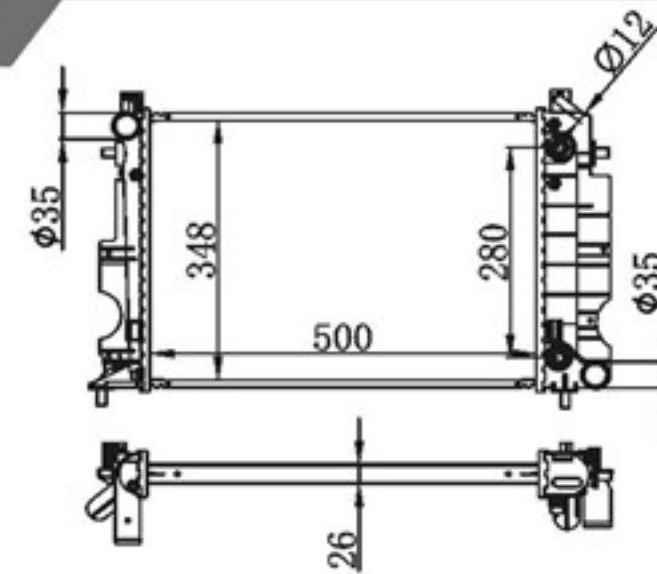

**BY-26001**

MODELS : 900 V6 2.5L 91-02 MT      P A : 26  
 CORE SIZE : 500×348                      DPI :  
 TANK SIZE : 59.2/59.2×377.4          OEM : 4282438  
 CARTON: 680\*140\*430                      NISSENS: 64037A

**BY-26002**

MODELS : 900 V6 2.5L 91-02 AT      P A : 26  
 CORE SIZE : 500×348                      DPI : 2080  
 TANK SIZE : 59.2/59.2×377.4          OEM : 4283495  
 CARTON: 680\*140\*430                      NISSENS: 64036A

**BY-26003**

MODELS : 9-5 AERO L4 2.3L 99-01 MT      P A : 26  
 CORE SIZE : 608×348                      DPI :  
 TANK SIZE : 54.7/54.7×374.8          OEM : 5193370  
 CARTON:    NISSENS: 68004A

**BY-26004**

MODELS : 9-5 AERO L4 2.3L 99-01 AT      P A : 26  
 CORE SIZE : 608×348                      DPI : 2283  
 TANK SIZE : 54.7/54.7×374.8          OEM : 575718/5329354  
 CARTON:    NISSENS: 68001A