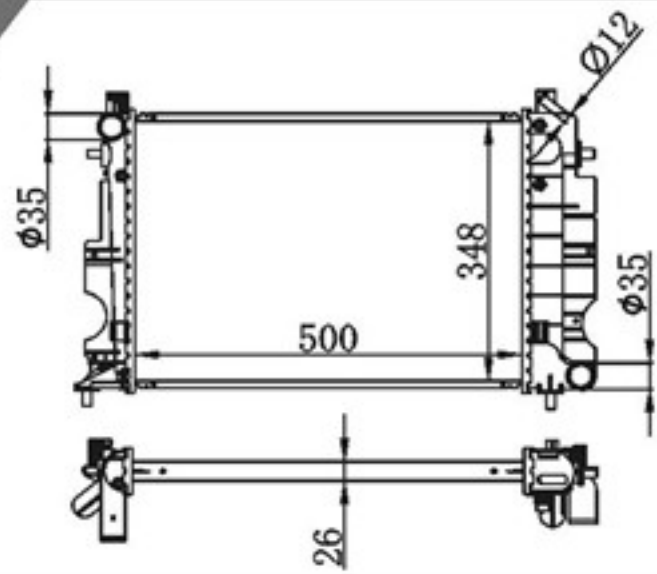

**BY-26001**

MODELS : 900 V6 2.5L 91-02 MT      P A : 26  
 CORE SIZE : 500×348                      DPI :  
 TANK SIZE : 59.2/59.2×377.4          OEM : 4282438  
 CARTON: 680\*140\*430                      NISSENS: 64037A

**BY-26002**

MODELS : 900 V6 2.5L 91-02 AT      P A : 26  
 CORE SIZE : 500×348                      DPI : 2080  
 TANK SIZE : 59.2/59.2×377.4          OEM : 4283495  
 CARTON: 680\*140\*430                      NISSENS: 64036A

**BY-26003**

MODELS : 9-5 AERO L4 2.3L 99-01 MT      P A : 26  
 CORE SIZE : 608×348                      DPI :  
 TANK SIZE : 54.7/54.7×374.8          OEM : 5193370  
 CARTON:    NISSENS: 68004A

**BY-26004**

MODELS : 9-5 AERO L4 2.3L 99-01 AT      P A : 26  
 CORE SIZE : 608×348                      DPI : 2283  
 TANK SIZE : 54.7/54.7×374.8          OEM : 575718/5329354  
 CARTON:    NISSENS: 68001A