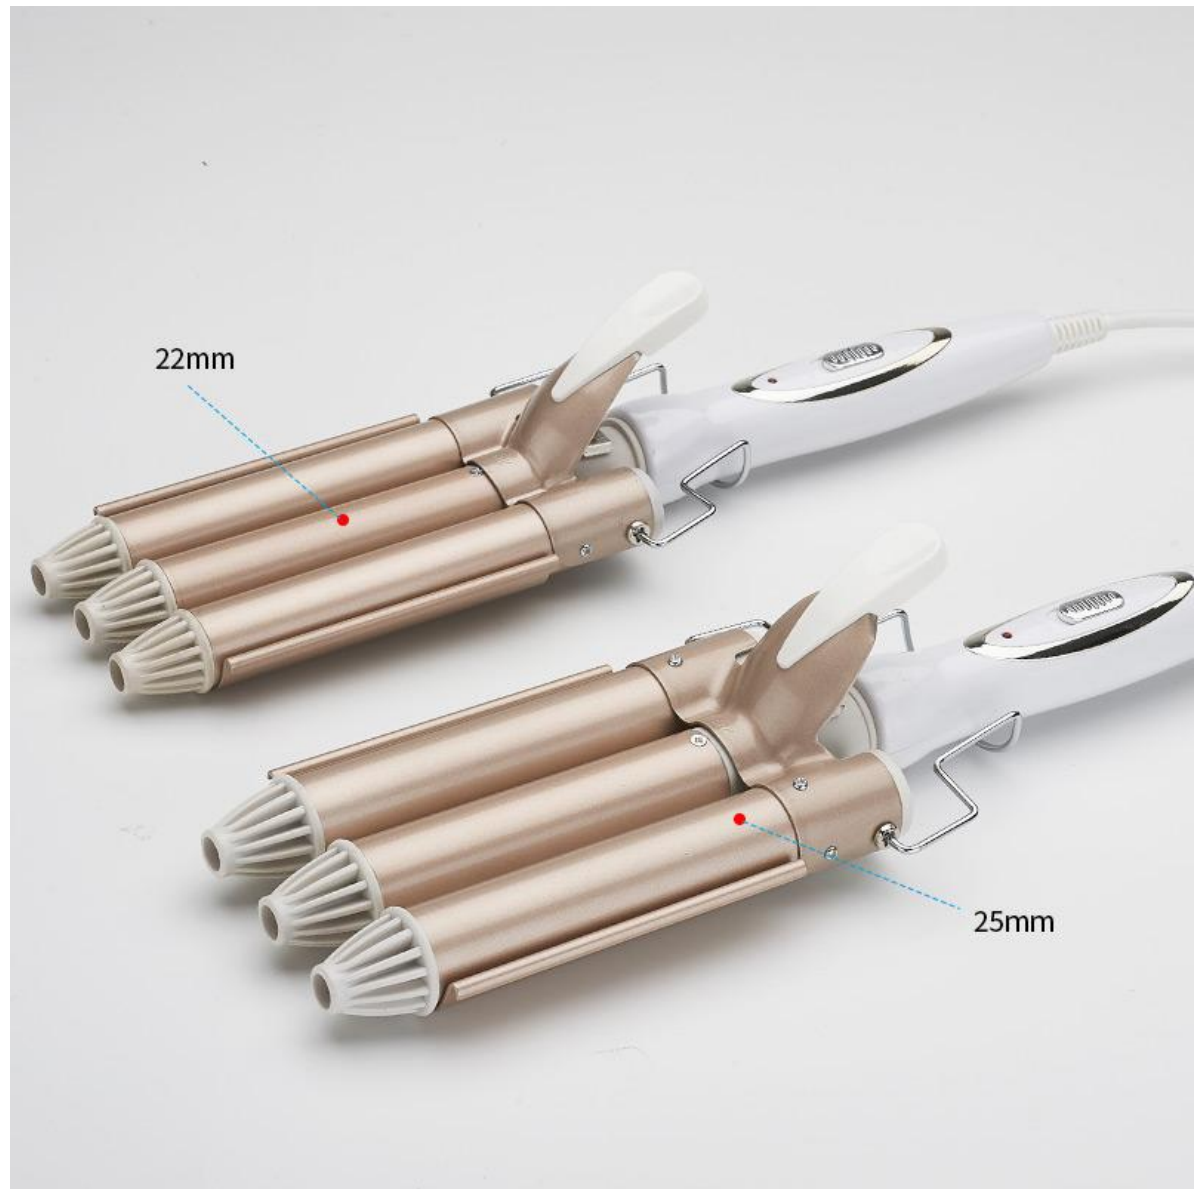

Item No: D-02

US $5.00 - $6.00/Piece

QTY/CTN: 20PCS