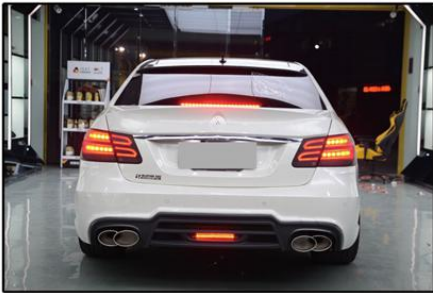

- 前杠一件 Front Bumper 1 PC
- 中杠一件
- 边网下部挡条两件
- 次雾灯一件
- 雾灯一件
- 边网两件
- 边网口网件
- 排水盖安装两件
- 前杠中间一件
- 安装盒子两件
- 雾灯一件
- 中杠连接一件
- 叶子板风口两件
- 叶子板两件
- 后杠一件 Rear Bumper 1 PC
- 后杠一件 Rear Bumper Lip 1 PC
- 中杠连接件
- 排气管支架两件 Exhaust Pipe Holder 2 PCS
- 连接块安装两件
- 反光片安装两件
- 尾嘴两件 Exhaust Vent 2 PCS