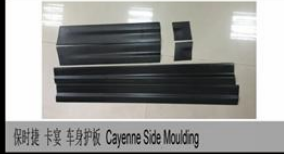

保时捷 卡宴 前唇 Cayenne Carbon Front Lip

保时捷 卡宴 ABC柱 Porsche Cayenne ABC-Pillar

保时捷 卡宴 后视镜 Cayenne Carbon Mirror Cover

保时捷 卡宴 内饰件 Cayenne Series Carbon

保时捷 卡宴 车身护板 Cayenne Side Moulding

保时捷 996 后唇 996 Carbon Rear Diffuser