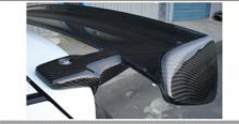

雨燕尾翼-日本款 Swift Spoiler-Monster Style