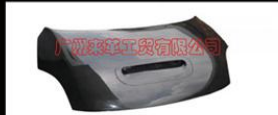

雨燕开孔机盖 Swift Hood-B