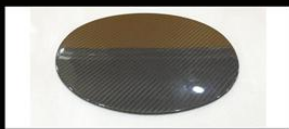

阿尔法罗密欧 Giulia 油箱盖 Giulia Carbon Fuel Tank Cover