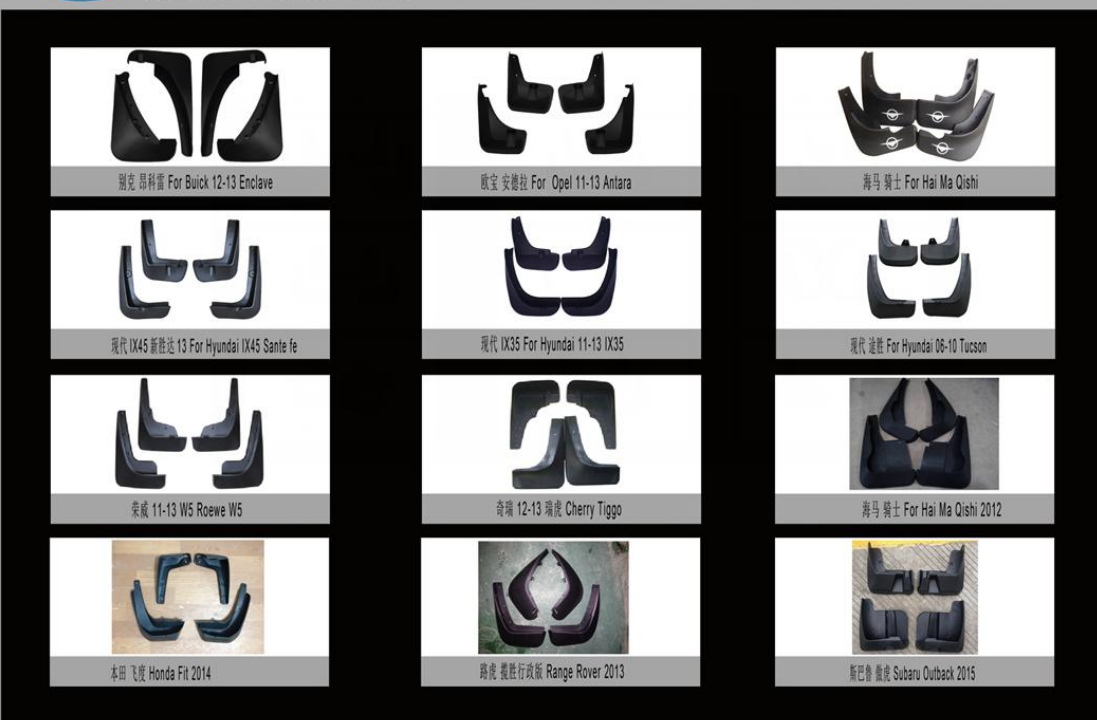

日产逍客 For Nissan 08-12 Qashqai

英菲尼迪 09-13 FX35 Infiniti FX35

路虎 神行者 Land Rover Freelander 2015

路虎 发现者 4 汽油版 Land Rover Discovery 4(Petrol)

路虎 发现者 4 柴油版 Land Rover Discovery 4(Diesel)

雪铁龙 C4 Citroen C4 2010-2013