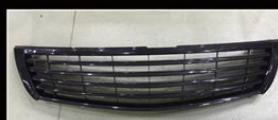

凯美瑞 无限款 Camry FRONT GRILLE-MUGEN TYPE