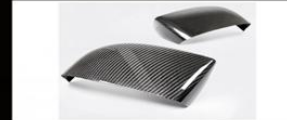

GT 前杠-GTS款 08-14 GT Front Bumper Lip-GTS Style

法拉利 438 尾喉 Ferrari 438 Carbon Exhaust Tips

法拉利尾翼-Ferrari Rear spoiler

兰博基尼 换挡拨片 Lamborghini Carbon Shift Paddle

玛莎拉蒂 莱万特 天线 Levante Antenna

玛莎拉蒂莱万特后视镜罩 Levante Mirror Cover