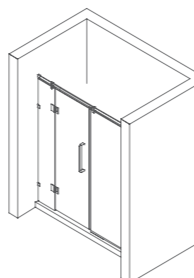

C-1660

开门方式: 两固一开门
玻璃标准厚度: 8/10mm 超强安全钢化玻璃
可选颜色: 哑黑 / 瓷白
非标定做: 非标定做
标配拉手: 1658#