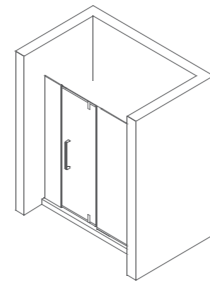

P-2134 (一字型、方形都可做)

尺寸: 1000x1000x2000mm
开门方式: 钻石型外开门
玻璃标准厚度: 8/10 超强安全钢化玻璃
可选颜色: 哑黑、镜光
非标定做: 非标定做
标配拉手: P-2134 拉手