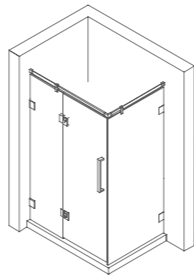

C-1653

开门方式: 两固一开门
 玻璃标准厚度: 8/10mm 超强安全钢化玻璃
 可选颜色: 哑黑、镜光
 非标定做: 非标定做
 标配拉手: 1652#

C-1658

尺寸: 900x900x2000mm
 开门方式: 钻石形外开门
 玻璃标准厚度: 8/10mm 超强安全钢化玻璃
 可选颜色: 哑黑 / 瓷白
 非标定做: 非标定做
 标配拉手: 1658#

C-1659

尺寸: 800x1200x2000mm
 开门方式: 方形单开门
 玻璃标准厚度: 8/10mm 超强安全钢化玻璃
 可选颜色: 哑黑 / 瓷白
 标配拉手: 1658#