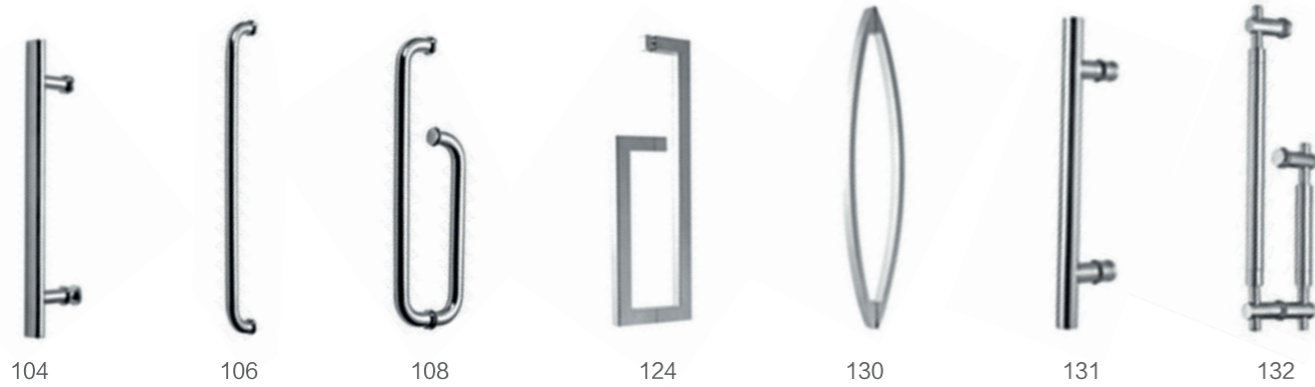

ZGG-3007-80
主柜: L800xW460mm
材质: 高密度 PVC

ZGG-3009-80
主柜: L800xW460mm
材质: 高密度 PVC

ZGG-3201-80
主柜: L800xW460mm
材质: 生态板

FAUCET WATER COLLECTOR SERIES 龙头下水器系列

ZGG-2202
面盆龙头

ZGG-2203
面盆龙头

ZGG-2204
面盆龙头

ZGG-2206
面盆龙头

ZGG-2207
面盆龙头

ZGG-1203

ZGG-1204

淋浴房测量尺寸图

HANDLE SERIES 拉手系列

STONE SERIES 石基系列

EXPLOSION-PROOF FILM SERIES 防爆膜系列

SCREEN GLASS SERIES 丝印玻璃系列