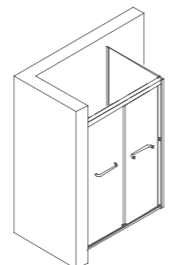

P-2128F

尺寸： 800x1200x2000mm
开门方式： 方形双开推拉门
玻璃标准厚度： 8/10mm 超强安全钢化玻璃
可选颜色： 镜光、哑黑、玫瑰金、钛金
(304 不锈钢材质)
非标定做： 非标定做
标配拉手： 2123#