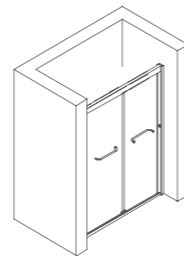

P-2128 (暗藏滑轮设计)

开门方式： 双开推拉门
玻璃标准厚度： 8/10mm 超强安全钢化玻璃
可选颜色： 镜光、哑黑、玫瑰金、钛金
(304 不锈钢材质)
非标定做： 非标定做
标配拉手： 2123#