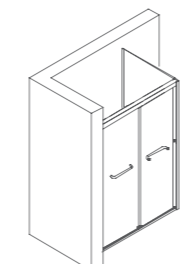

A-1551F

尺寸： 800x1200x1900mm
开门方式： 方形双开推拉门
玻璃标准厚度： 8/10mm 超强安全钢化玻璃
可选颜色： (304 不锈钢材质) 哑黑
非标定做： 非标定做
标配拉手： 1551#

L-2001

开门方式： 双开推拉门 (带缓冲装置选配)
玻璃标准厚度： 8mm 超强安全钢化玻璃
可选颜色： 光银、砂银、哑银、拉丝
非标定做： 非标定做
标配拉手： 175#