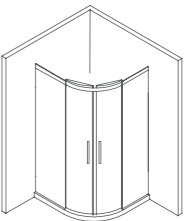

P-2130

尺寸： 900x900x2000mm
开门方式： 扇形双开推拉门
玻璃标准厚度： 6/8mm 超强安全钢化玻璃
可选颜色： 304 不锈钢材质 / 钛金 + 黑钛
非标定做： 可非标定做 (高度限高 2000mm)
标配拉手： 2129#