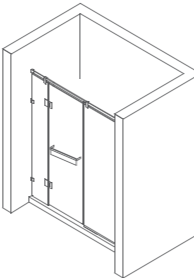

C-1653

开门方式: 两固一开门
玻璃标准厚度: 8/10mm 超强安全钢化玻璃
可选颜色: 哑黑、镜光
非标定做: 非标定做
标配拉手: 1652#