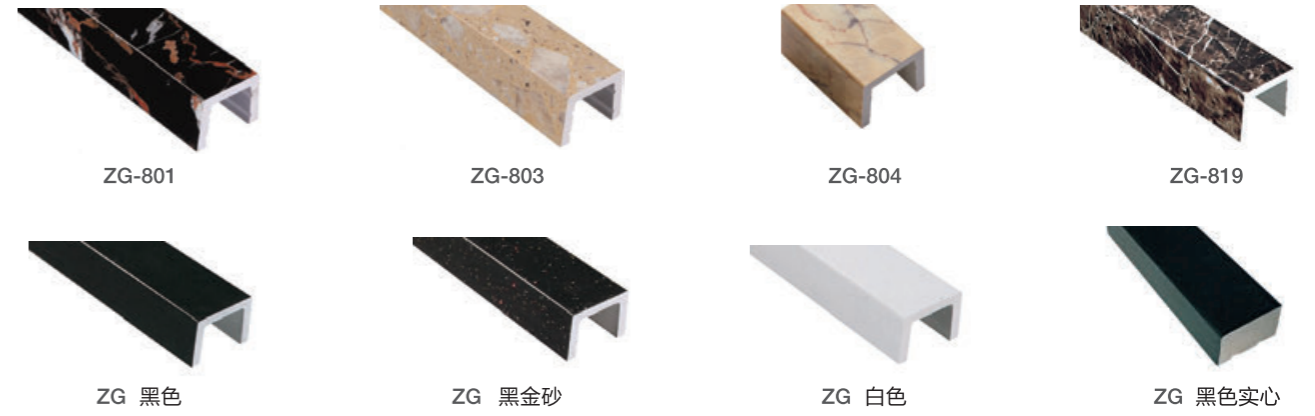

ZGG-3007-80
主柜: L800xW460mm
材质: 高密度 PVC

ZGG-3009-80
主柜: L800xW460mm
材质: 高密度 PVC

ZGG-3201-80
主柜: L800xW460mm
材质: 生态板

FAUCET WATER COLLECTOR SERIES 龙头下水器系列

ZGG-2202
面盆龙头

ZGG-2203
面盆龙头

ZGG-2204
面盆龙头

ZGG-2206
面盆龙头

ZGG-2207
面盆龙头

ZGG-1203

ZGG-1204

淋浴房测量尺寸图

HANDLE SERIES 拉手系列

STONE SERIES 石基系列

EXPLOSION-PROOF FILM SERIES 防爆膜系列

SCREEN GLASS SERIES 丝印玻璃系列