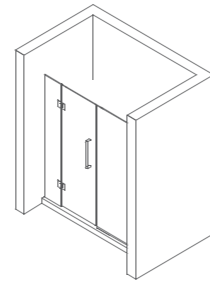

P-2135 (一字型、钻石形都可做)

尺寸: 800x1200x2000mm
开门方式: 方形合页外开门
玻璃标准厚度: 8/10 超强安全钢化玻璃
可选颜色: 哑黑、镜光
非标定做: 非标定做
标配拉手: P-2134 拉手