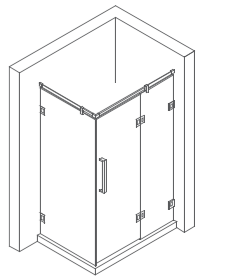

C-1660

开门方式: 两固一开门
 玻璃标准厚度: 8/10mm 超强安全钢化玻璃
 可选颜色: 哑黑 / 瓷白
 非标定做: 非标定做
 标配拉手: 1658#

C-1642

开门方式: 两固一开门
 玻璃标准厚度: 8/10mm 超强安全钢化玻璃
 可选颜色: 玫瑰金 + 光黑
 非标定做: 非标定做
 标配拉手: 1642#

C-1643

尺寸: 800x1200x2000mm
 开门方式: 方形单开门
 玻璃标准厚度: 8/10mm 超强安全钢化玻璃
 可选颜色: 玫瑰金 + 光黑
 标配拉手: 1642#