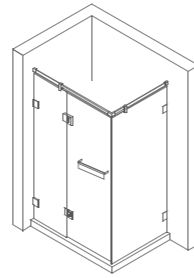

永不下坠 安全淋浴房

ZGOGE

C-1651

尺寸: 800x1200x2000mm
 开门方式: 方形单开门
 玻璃标准厚度: 8/10mm 超强安全钢化玻璃
 可选颜色: 哑黑、镜光
 标配拉手: 1652#

C-1652

尺寸: 900x900x2000mm
 开门方式: 钻石形外开门
 玻璃标准厚度: 8/10mm 超强安全钢化玻璃
 可选颜色: 哑黑、镜光
 非标定做: 非标定做
 标配拉手: 1652#