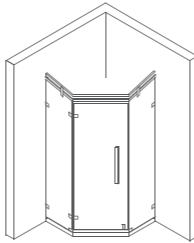

C-1658

尺寸: 900x900x2000mm
开门方式: 钻石形外开门
玻璃标准厚度: 8/10mm 超强安全钢化玻璃
可选颜色: 哑黑 / 瓷白
非标定做: 非标定做
标配拉手: 1658#