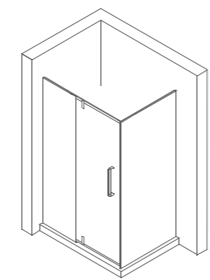

P-2134 (一字型、方形都可做)

尺寸: 1000x1000x2000mm
开门方式: 钻石型外开门
玻璃标准厚度: 8/10 超强安全钢化玻璃
可选颜色: 哑黑、镜光
非标定做: 非标定做
标配拉手: P-2134 拉手