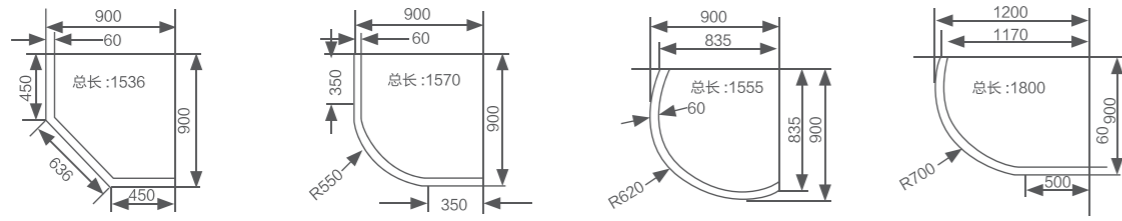

ZGG-2207
面盆龙头

ZGG-1203

ZGG-1204

淋浴房测量尺寸图

HANDLE SERIES 拉手系列

STONE SERIES 石基系列

EXPLOSION-PROOF FILM SERIES 防爆膜系列

SCREEN GLASS SERIES 丝印玻璃系列