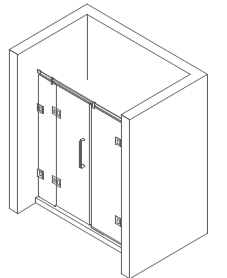

C-1642

开门方式: 两固一开门
玻璃标准厚度: 8/10mm 超强安全钢化玻璃
可选颜色: 玫瑰金 + 光黑
非标定做: 非标定做
标配拉手: 1642#