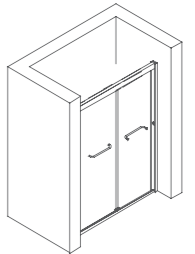

P-2129

开门方式： 双开推拉门
玻璃标准厚度： 8/10mm 超强安全钢化玻璃
可选颜色： 304 不锈钢材质 / 钛金 + 黑钛
非标定做： 非标定做 (高度限高 2000mm)
标配拉手： 2129#