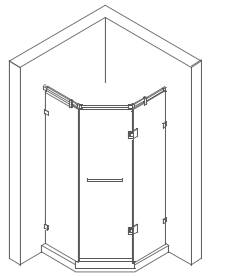

C-1644

尺寸: 900x900x2000mm
开门方式: 钻石型外单开门
玻璃标准厚度: 8/10 超强安全钢化玻璃
可选颜色: 玫瑰金 + 光黑
标配拉手: C-1642#