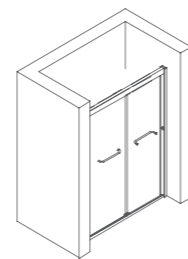

A-1545

尺寸： F 型定制
玻璃标准厚度： 8/10mm 超强安全钢化玻璃
可选颜色： 玫瑰金、镜光、拉丝、哑黑、钛金
非标定做： 非标定做
标配拉手： 160#

A-1546

尺寸： ± 型定制
玻璃标准厚度： 8/10mm 超强安全钢化玻璃
可选颜色： (304 不锈钢材质) 镜光、拉丝、钛金、哑黑
非标定做： 非标定做
标配拉手： 160#

A-1551

开门方式： 双开推拉门
玻璃标准厚度： 8/10mm 超强安全钢化玻璃
可选颜色： (304 不锈钢材质) 哑黑
非标定做： 非标定做
标配拉手： 1551#

A-1551F

尺寸： 800x1200x1900mm
开门方式： 方形双开推拉门
玻璃标准厚度： 8/10mm 超强安全钢化玻璃
可选颜色： (304 不锈钢材质) 哑黑
非标定做： 非标定做
标配拉手： 1551#

L-2001

开门方式： 双开推拉门 (带缓冲装置选配)
玻璃标准厚度： 8mm 超强安全钢化玻璃
可选颜色： 光银、砂银、哑银、拉丝
非标定做： 非标定做
标配拉手： 175#

L-2002

开门方式： 单开推拉门
玻璃标准厚度： 8mm 超强安全钢化玻璃
可选颜色： 光银、砂银、哑银、拉丝
非标定做： 非标定做
标配拉手： 160#

L-2003 (无下轨)

开门方式： 单开推拉门
玻璃标准厚度： 8mm 超强安全钢化玻璃
可选颜色： 光银、砂银、哑银、拉丝
非标定做： 非标定做
标配拉手： 160#

L-2011

尺寸： 800x1200x1900mm
开门方式： 方形两门互动
玻璃标准厚度： 8mm 超强安全钢化玻璃
可选颜色： 光银、砂银、哑银、拉丝
标配拉手： 175#

L-2007 (防脱轨)

尺寸： 900x900x1900mm
开门方式： 扇形双开推拉门 (上轨三轮配置)
玻璃标准厚度： 6/8mm 超强安全钢化玻璃
可选颜色： 光银、砂银、哑银、拉丝
非标定做： 非标定做
标配拉手： 160#

L-2008 (防脱轨) (一固一移)

开门方式： 单开推拉门 (上轨三轮配置)
玻璃标准厚度： 6/8mm 超强安全钢化玻璃
可选颜色： 光银、砂银、哑银、拉丝
非标定做： 非标定做
标配拉手： 132#

L-2009 (防脱轨) (两固一移)

开门方式： 单开推拉门 (上轨三轮配置)
玻璃标准厚度： 6/8mm 超强安全钢化玻璃
可选颜色： 光银、砂银、哑银、拉丝
非标定做： 非标定做
标配拉手： 132#

L-2010 (防脱轨)

尺寸： 800x1200x1900mm
开门方式： 方形单开推拉门 (上轨三轮配置)
玻璃标准厚度： 6/8mm 超强安全钢化玻璃
可选颜色： 光银、砂银、哑银、拉丝
标配拉手： 132#

D-1708

尺寸： 900x900x1900mm
开门方式： 扇形双开推拉门
玻璃标准厚度： 6/8mm 超强安全钢化玻璃
可选颜色： 古铜拉丝
非标定做： 非标定做
标配拉手： 古铜拉手