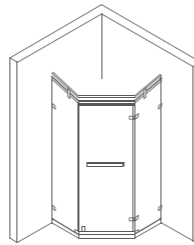

永不下坠 安全淋浴房

ZGOGE

C-1651

尺寸: 800x1200x2000mm
 开门方式: 方形单开门
 玻璃标准厚度: 8/10mm 超强安全钢化玻璃
 可选颜色: 哑黑、镜光
 标配拉手: 1652#

C-1652

尺寸: 900x900x2000mm
 开门方式: 钻石形外开门
 玻璃标准厚度: 8/10mm 超强安全钢化玻璃
 可选颜色: 哑黑、镜光
 非标定做: 非标定做
 标配拉手: 1652#