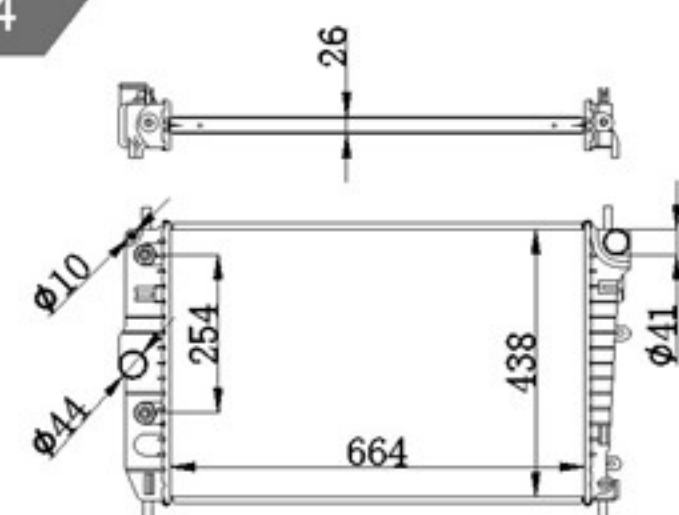

## BY-22002

MODELS : STYPE 2.5I V6 24V 98- MT P A : 26  
 CORE SIZE : 570×508 DPI :  
 TANK SIZE : 72.5/72.5×525 OEM :  
 CARTON: 750\*140\*550 NISSENS:

## BY-22003

MODELS : XK8 V8 4.2L 03-06 AT P A : 26  
 CORE SIZE : 664×438 DPI : 2567  
 TANK SIZE : 81.5/81.5×447.5 OEM : MJA 4190 AF/AE  
 CARTON: 505\*120\*800 NISSENS: 66700

## BY-22004

MODELS : XK8 4.0L 96- AT P A : 26  
 CORE SIZE : 664×438 DPI :  
 TANK SIZE : 81.5/81.5×447.5 OEM : MJB 4190 AE/AF  
 CARTON: 505\*120\*800 NISSENS: 66701

## BY-22005

MODELS : X-TYPE 2.0 D V6 3.0L 01-08 MT P A : 26  
 CORE SIZE : 620×408 DPI : 2622  
 TANK SIZE : 45.7/45.7×430 OEM : C2S042756  
 CARTON: 750\*100\*510 NISSENS: 66704