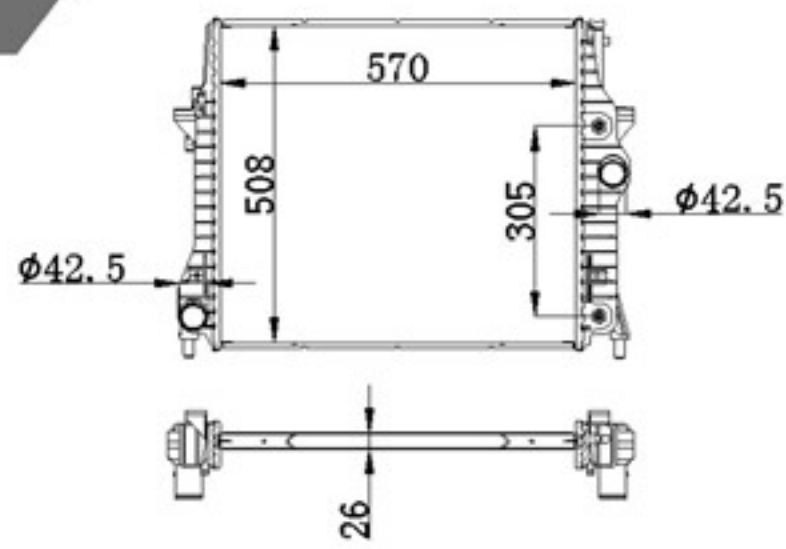

## BY-22001

MODELS : STYPE 2.5I V6 24V 98-03 AT P A : 26  
 CORE SIZE : 570×508 DPI :  
 TANK SIZE : 72.5/72.5×525 OEM : C2C 1448/C2C36506  
 CARTON: 750\*140\*550 NISSENS: 66708

## BY-22003

MODELS : XK8 V8 4.2L 03-06 AT P A : 26  
 CORE SIZE : 664×438 DPI : 2567  
 TANK SIZE : 81.5/81.5×447.5 OEM : MJA 4190 AF/AE  
 CARTON: 505\*120\*800 NISSENS: 66700

## BY-22004

MODELS : XK8 4.0L 96- AT P A : 26  
 CORE SIZE : 664×438 DPI :  
 TANK SIZE : 81.5/81.5×447.5 OEM : MJB 4190 AE/AF  
 CARTON: 505\*120\*800 NISSENS: 66701

## BY-22005

MODELS : X-TYPE 2.0 D V6 3.0L 01-08 MT P A : 26  
 CORE SIZE : 620×408 DPI : 2622  
 TANK SIZE : 45.7/45.7×430 OEM : C2S042756  
 CARTON: 750\*100\*510 NISSENS: 66704