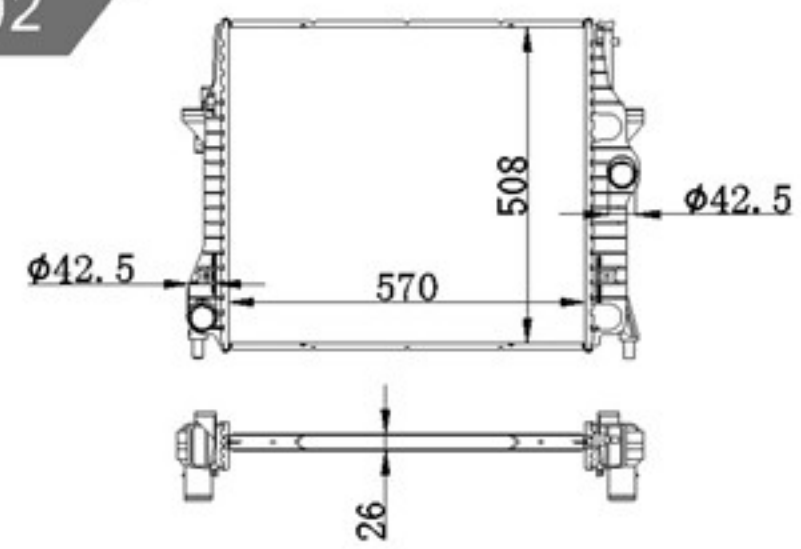

BY-22002

MODELS : STYPE 2.5I V6 24V 98- MT P A : 26
CORE SIZE : 570×508 DPI :
TANK SIZE : 72.5/72.5×525 OEM :
CARTON: 750*140*550 NISSENS: