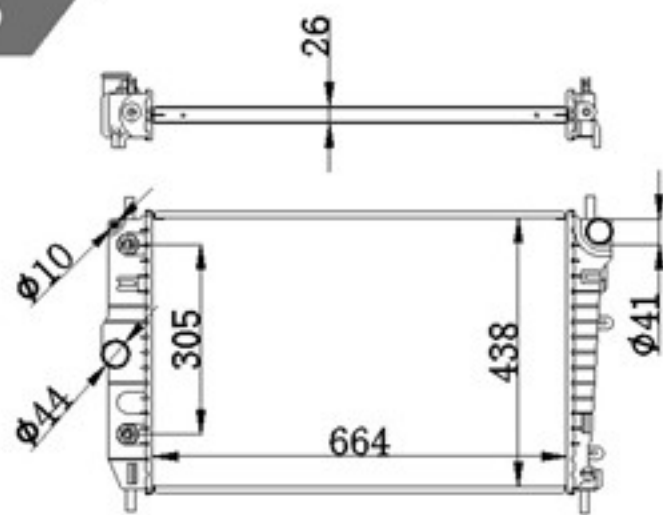

## BY-22001

MODELS : STYPE 2.5I V6 24V 98-03 AT P A : 26  
 CORE SIZE : 570×508 DPI :  
 TANK SIZE : 72.5/72.5×525 OEM : C2C 1448/C2C36506  
 CARTON: 750\*140\*550 NISSENS: 66708

## BY-22003

MODELS : XK8 V8 4.2L 03-06 AT P A : 26  
 CORE SIZE : 664×438 DPI : 2567  
 TANK SIZE : 81.5/81.5×447.5 OEM : MJA 4190 AF/AE  
 CARTON: 505\*120\*800 NISSENS: 66700

## BY-22004

MODELS : XK8 4.0L 96- AT P A : 26  
 CORE SIZE : 664×438 DPI :  
 TANK SIZE : 81.5/81.5×447.5 OEM : MJB 4190 AE/AF  
 CARTON: 505\*120\*800 NISSENS: 66701

## BY-22005

MODELS : X-TYPE 2.0 D V6 3.0L 01-08 MT P A : 26  
 CORE SIZE : 620×408 DPI : 2622  
 TANK SIZE : 45.7/45.7×430 OEM : C2S042756  
 CARTON: 750\*100\*510 NISSENS: 66704