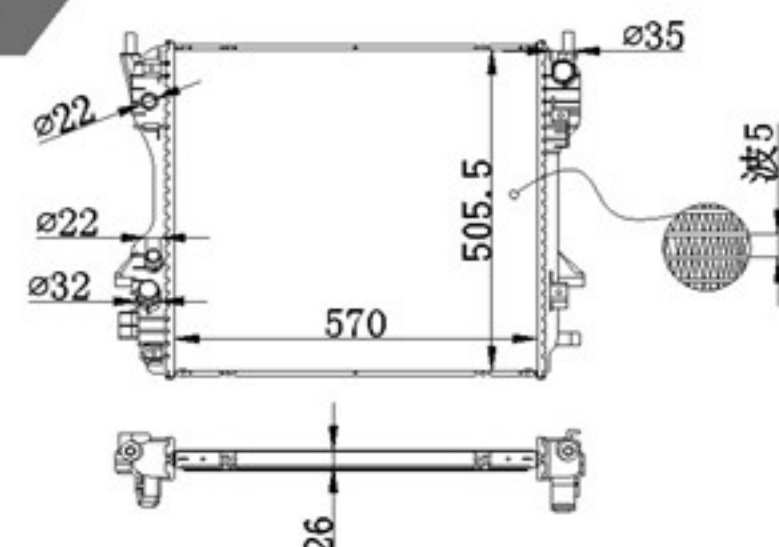

## BY-22003

MODELS : XK8 V8 4.2L 03-06 AT P A : 26  
 CORE SIZE : 664×438 DPI : 2567  
 TANK SIZE : 81.5/81.5×447.5 OEM : MJA 4190 AF/AE  
 CARTON: 505\*120\*800 NISSENS: 66700

## BY-22004

MODELS : XK8 4.0L 96- AT P A : 26  
 CORE SIZE : 664×438 DPI :  
 TANK SIZE : 81.5/81.5×447.5 OEM : MJB 4190 AE/AF  
 CARTON: 505\*120\*800 NISSENS: 66701

## BY-22005

MODELS : X-TYPE 2.0 D V6 3.0L 01-08 MT P A : 26  
 CORE SIZE : 620×408 DPI : 2622  
 TANK SIZE : 45.7/45.7×430 OEM : C2S042756  
 CARTON: 750\*100\*510 NISSENS: 66704

## BY-22006

MODELS : JAGUAR XF 2.0 13- MT P A : 26-波5  
 CORE SIZE : 570×505.5 DPI :  
 TANK SIZE : 63/63×523 OEM : CW93-8005-AB  
 CARTON: 735\*130\*550 NISSENS: