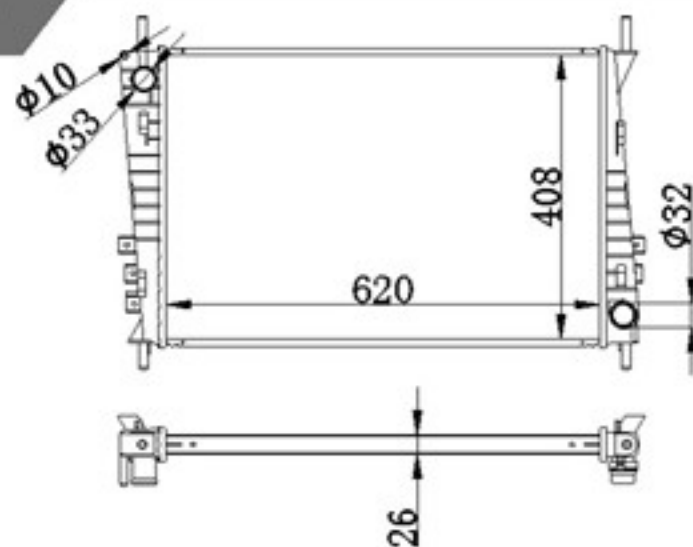

## BY-22003

MODELS : XK8 V8 4.2L 03-06 AT P A : 26  
 CORE SIZE : 664×438 DPI : 2567  
 TANK SIZE : 81.5/81.5×447.5 OEM : MJA 4190 AF/AE  
 CARTON: 505\*120\*800 NISSENS: 66700

## BY-22004

MODELS : XK8 4.0L 96- AT P A : 26  
 CORE SIZE : 664×438 DPI :  
 TANK SIZE : 81.5/81.5×447.5 OEM : MJB 4190 AE/AF  
 CARTON: 505\*120\*800 NISSENS: 66701

## BY-22005

MODELS : X-TYPE 2.0 D V6 3.0L 01-08 MT P A : 26  
 CORE SIZE : 620×408 DPI : 2622  
 TANK SIZE : 45.7/45.7×430 OEM : C2S042756  
 CARTON: 750\*100\*510 NISSENS: 66704

## BY-22006

MODELS : JAGUAR XF 2.0 13- MT P A : 26-波5  
 CORE SIZE : 570×505.5 DPI :  
 TANK SIZE : 63/63×523 OEM : CW93-8005-AB  
 CARTON: 735\*130\*550 NISSENS: