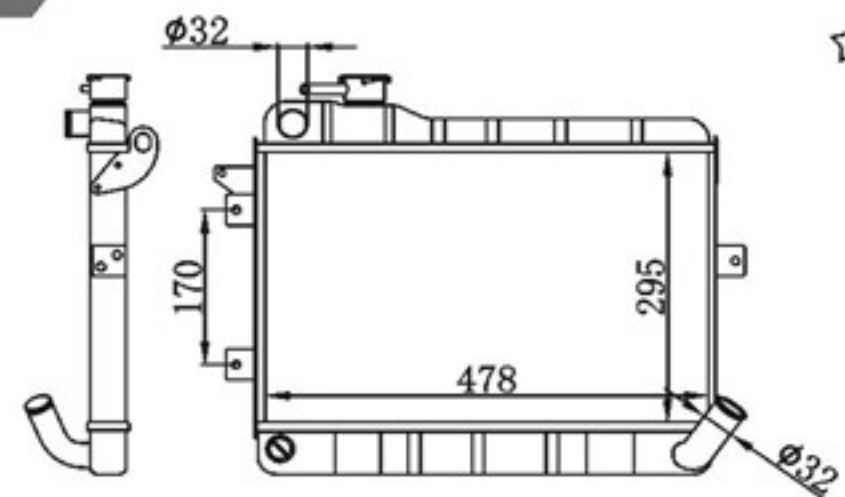

BY-45001

MODELS : MT  
CORE SIZE : 530×388  
TANK SIZE : 60/60×400  
CARTON: 690\*120\*520

B C : 32/38  
DPI :  
OEM :  
NISSENS:

BY-45002

MODELS : MT  
CORE SIZE : 530×388  
TANK SIZE : 60/60×400  
CARTON: 730\*130\*510

B C : 32/38  
DPI :  
OEM :  
NISSENS:

BY-45003

MODELS : MT  
CORE SIZE : 295×478  
TANK SIZE : 52/52×483  
CARTON:

B C : 32/38  
DPI :  
OEM :  
NISSENS:

BY-45004

MODELS : MT  
CORE SIZE : 295×478  
TANK SIZE : 52/52×483  
CARTON:

B C : 32/38  
DPI :  
OEM :  
NISSENS:

BY-45005

MODELS : LADA MT  
CORE SIZE : 515×338  
TANK SIZE : 68/68×420  
CARTON:

B C : 38  
DPI :  
OEM : 3110-1301012M  
NISSENS:

BY-45006

MODELS : LADA 2106 MT  
CORE SIZE : 450×338  
TANK SIZE : 47.5/47.5×342  
CARTON:

P A : 32  
DPI :  
OEM : 1301012  
NISSENS:

BY-45007

MODELS : LADA 2107 80- MT  
CORE SIZE : 450×318  
TANK SIZE : 47.5/47.5×342  
CARTON:

P A : 32  
DPI :  
OEM : 2107-1301012/130101  
NISSENS:

LADA

**BENWOO RADIATOR**