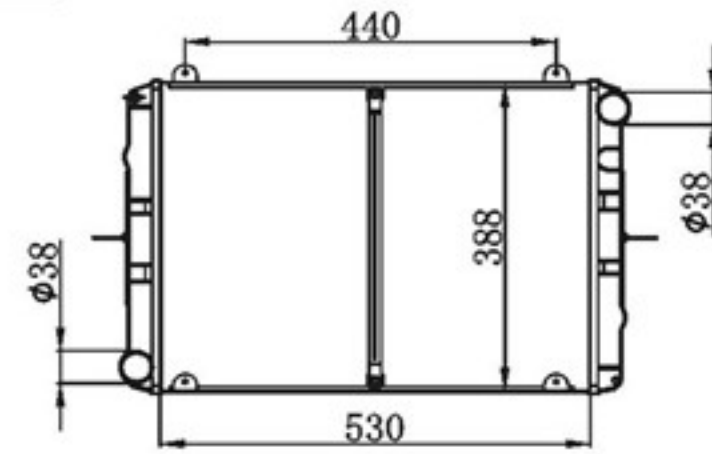

BY-45001

MODELS : MT  
CORE SIZE : 530×388  
TANK SIZE : 60/60×400  
CARTON: 690\*120\*520

B C : 32/38  
DPI :  
OEM :  
NISSENS:

BY-45002

MODELS : MT  
CORE SIZE : 530×388  
TANK SIZE : 60/60×400  
CARTON: 730\*130\*510

B C : 32/38  
DPI :  
OEM :  
NISSENS:

BY-45003

MODELS : MT  
CORE SIZE : 295×478  
TANK SIZE : 52/52×483  
CARTON:

B C : 32/38  
DPI :  
OEM :  
NISSENS:

BY-45004

MODELS : MT  
CORE SIZE : 295×478  
TANK SIZE : 52/52×483  
CARTON:

B C : 32/38  
DPI :  
OEM :  
NISSENS:

BY-45005

MODELS : LADA MT  
CORE SIZE : 515×338  
TANK SIZE : 68/68×420  
CARTON:

B C : 38  
DPI :  
OEM : 3110-1301012M  
NISSENS:

BY-45006

MODELS : LADA 2106 MT  
CORE SIZE : 450×338  
TANK SIZE : 47.5/47.5×342  
CARTON:

P A : 32  
DPI :  
OEM : 1301012  
NISSENS:

BY-45007

MODELS : LADA 2107 80- MT  
CORE SIZE : 450×318  
TANK SIZE : 47.5/47.5×342  
CARTON:

P A : 32  
DPI :  
OEM : 2107-1301012/130101  
NISSENS:

LADA

**BENWOO RADIATOR**