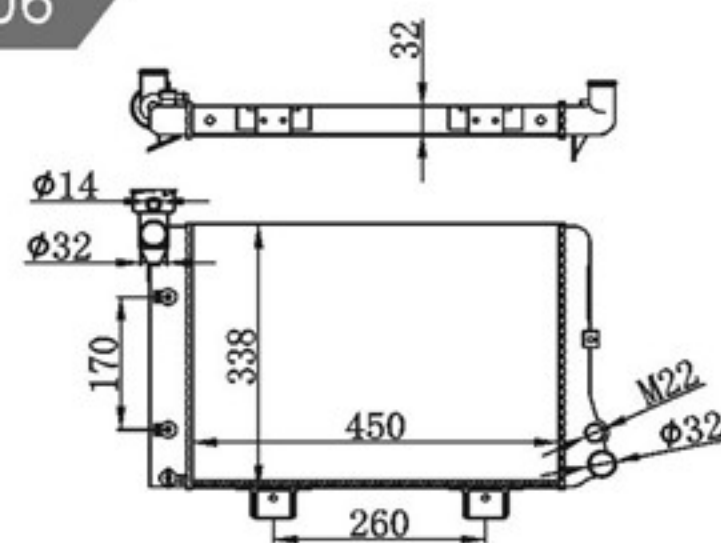

B C : 32/38  
DPI :  
OEM :  
NISSENS:

BY-45003

MODELS : MT  
CORE SIZE : 295×478  
TANK SIZE : 52/52×483  
CARTON:

B C : 32/38  
DPI :  
OEM :  
NISSENS:

BY-45004

MODELS : MT  
CORE SIZE : 295×478  
TANK SIZE : 52/52×483  
CARTON:

B C : 32/38  
DPI :  
OEM :  
NISSENS:

BY-45005

MODELS : LADA MT  
CORE SIZE : 515×338  
TANK SIZE : 68/68×420  
CARTON:

B C : 38  
DPI :  
OEM : 3110-1301012M  
NISSENS:

BY-45006

MODELS : LADA 2106 MT  
CORE SIZE : 450×338  
TANK SIZE : 47.5/47.5×342  
CARTON:

P A : 32  
DPI :  
OEM : 1301012  
NISSENS:

BY-45007

MODELS : LADA 2107 80- MT  
CORE SIZE : 450×318  
TANK SIZE : 47.5/47.5×342  
CARTON:

P A : 32  
DPI :  
OEM : 2107-1301012/130101  
NISSENS:

LADA

**BENWOO RADIATOR**