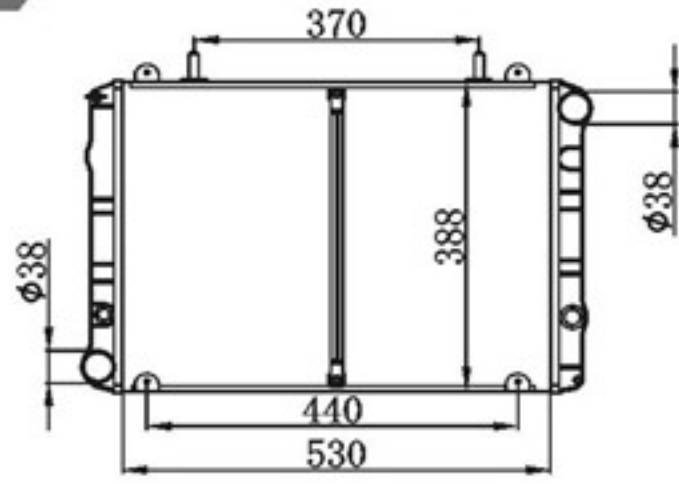

BY-45001

MODELS : MT  
CORE SIZE : 530×388  
TANK SIZE : 60/60×400  
CARTON: 690\*120\*520

B C : 32/38  
DPI :  
OEM :  
NISSENS:

BY-45002

MODELS : MT  
CORE SIZE : 530×388  
TANK SIZE : 60/60×400  
CARTON: 730\*130\*510

B C : 32/38  
DPI :  
OEM :  
NISSENS:

BY-45003

MODELS : MT  
CORE SIZE : 295×478  
TANK SIZE : 52/52×483  
CARTON:

B C : 32/38  
DPI :  
OEM :  
NISSENS:

BY-45004

MODELS : MT  
CORE SIZE : 295×478  
TANK SIZE : 52/52×483  
CARTON:

B C : 32/38  
DPI :  
OEM :  
NISSENS:

BY-45005

MODELS : LADA MT  
CORE SIZE : 515×338  
TANK SIZE : 68/68×420  
CARTON:

B C : 38  
DPI :  
OEM : 3110-1301012M  
NISSENS:

BY-45006

MODELS : LADA 2106 MT  
CORE SIZE : 450×338  
TANK SIZE : 47.5/47.5×342  
CARTON:

P A : 32  
DPI :  
OEM : 1301012  
NISSENS:

BY-45007

MODELS : LADA 2107 80- MT  
CORE SIZE : 450×318  
TANK SIZE : 47.5/47.5×342  
CARTON:

P A : 32  
DPI :  
OEM : 2107-1301012/130101  
NISSENS:

LADA

**BENWOO RADIATOR**