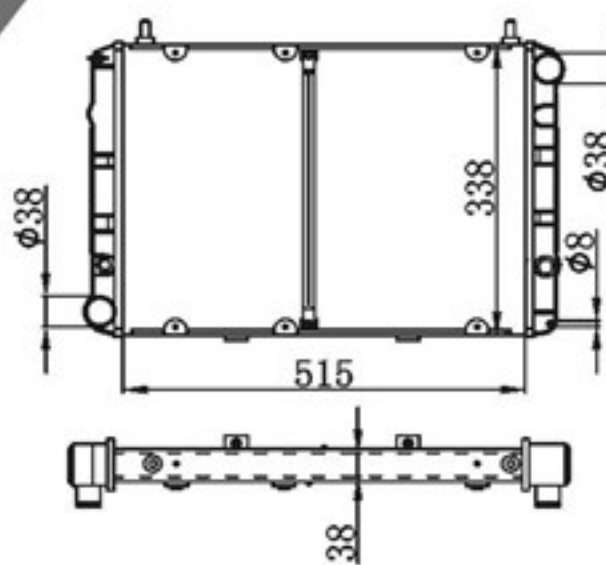

BY-45001

MODELS : MT  
CORE SIZE : 530×388  
TANK SIZE : 60/60×400  
CARTON: 690\*120\*520

B C : 32/38  
DPI :  
OEM :  
NISSENS:

BY-45002

MODELS : MT  
CORE SIZE : 530×388  
TANK SIZE : 60/60×400  
CARTON: 730\*130\*510

B C : 32/38  
DPI :  
OEM :  
NISSENS:

BY-45003

MODELS : MT  
CORE SIZE : 295×478  
TANK SIZE : 52/52×483  
CARTON:

B C : 32/38  
DPI :  
OEM :  
NISSENS:

BY-45004

MODELS : MT  
CORE SIZE : 295×478  
TANK SIZE : 52/52×483  
CARTON:

B C : 32/38  
DPI :  
OEM :  
NISSENS:

BY-45005

MODELS : LADA MT  
CORE SIZE : 515×338  
TANK SIZE : 68/68×420  
CARTON:

B C : 38  
DPI :  
OEM : 3110-1301012M  
NISSENS:

BY-45006

MODELS : LADA 2106 MT  
CORE SIZE : 450×338  
TANK SIZE : 47.5/47.5×342  
CARTON:

P A : 32  
DPI :  
OEM : 1301012  
NISSENS:

BY-45007

MODELS : LADA 2107 80- MT  
CORE SIZE : 450×318  
TANK SIZE : 47.5/47.5×342  
CARTON:

P A : 32  
DPI :  
OEM : 2107-1301012/130101  
NISSENS:

LADA

**BENWOO RADIATOR**