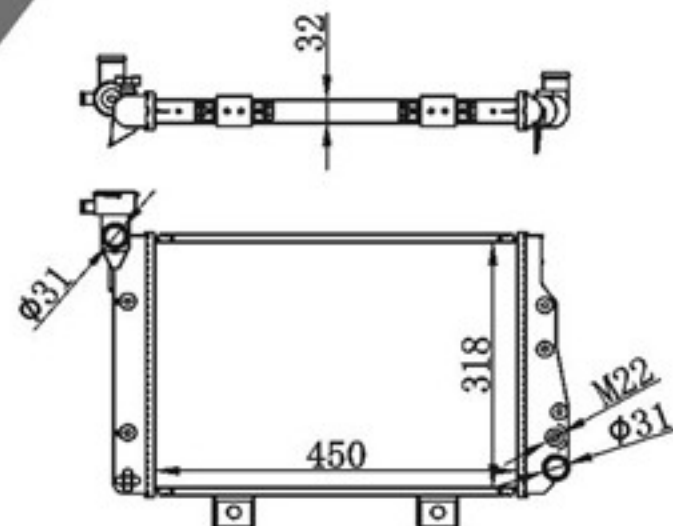

B C : 32/38  
DPI :  
OEM :  
NISSENS:

BY-45003

MODELS : MT  
CORE SIZE : 295×478  
TANK SIZE : 52/52×483  
CARTON:

B C : 32/38  
DPI :  
OEM :  
NISSENS:

BY-45004

MODELS : MT  
CORE SIZE : 295×478  
TANK SIZE : 52/52×483  
CARTON:

B C : 32/38  
DPI :  
OEM :  
NISSENS:

BY-45005

MODELS : LADA MT  
CORE SIZE : 515×338  
TANK SIZE : 68/68×420  
CARTON:

B C : 38  
DPI :  
OEM : 3110-1301012M  
NISSENS:

BY-45006

MODELS : LADA 2106 MT  
CORE SIZE : 450×338  
TANK SIZE : 47.5/47.5×342  
CARTON:

P A : 32  
DPI :  
OEM : 1301012  
NISSENS:

BY-45007

MODELS : LADA 2107 80- MT  
CORE SIZE : 450×318  
TANK SIZE : 47.5/47.5×342  
CARTON:

P A : 32  
DPI :  
OEM : 2107-1301012/130101  
NISSENS:

LADA

**BENWOO RADIATOR**