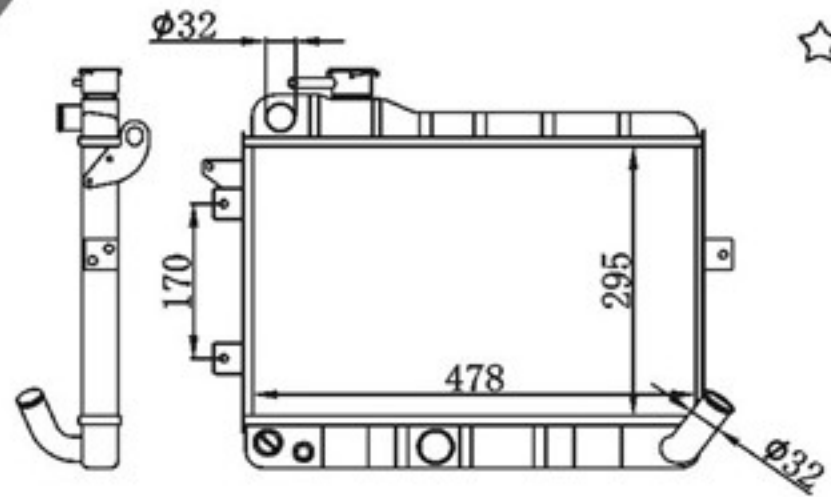

BY-45001

MODELS : MT  
CORE SIZE : 530×388  
TANK SIZE : 60/60×400  
CARTON: 690\*120\*520

B C : 32/38  
DPI :  
OEM :  
NISSENS:

BY-45002

MODELS : MT  
CORE SIZE : 530×388  
TANK SIZE : 60/60×400  
CARTON: 730\*130\*510

B C : 32/38  
DPI :  
OEM :  
NISSENS:

BY-45003

MODELS : MT  
CORE SIZE : 295×478  
TANK SIZE : 52/52×483  
CARTON:

B C : 32/38  
DPI :  
OEM :  
NISSENS:

BY-45004

MODELS : MT  
CORE SIZE : 295×478  
TANK SIZE : 52/52×483  
CARTON:

B C : 32/38  
DPI :  
OEM :  
NISSENS:

BY-45005

MODELS : LADA MT  
CORE SIZE : 515×338  
TANK SIZE : 68/68×420  
CARTON:

B C : 38  
DPI :  
OEM : 3110-1301012M  
NISSENS:

BY-45006

MODELS : LADA 2106 MT  
CORE SIZE : 450×338  
TANK SIZE : 47.5/47.5×342  
CARTON:

P A : 32  
DPI :  
OEM : 1301012  
NISSENS:

BY-45007

MODELS : LADA 2107 80- MT  
CORE SIZE : 450×318  
TANK SIZE : 47.5/47.5×342  
CARTON:

P A : 32  
DPI :  
OEM : 2107-1301012/130101  
NISSENS:

LADA

**BENWOO RADIATOR**