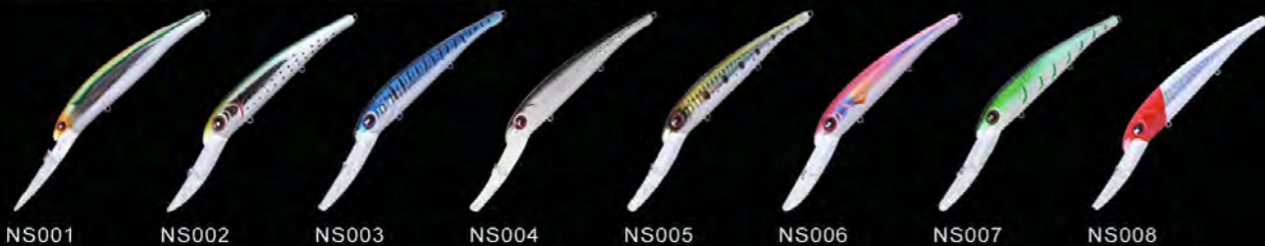

1. Exquisite appearance, body laser effect and 3D stereo eyes, making the lure vivid, arouse big fish attention.
2. Special super big tongue ensure the perfect swimming action, made of super level ABS material, strong and solid, contribute to long life service.
3. Sharp and strong VMC treble hooks.

ITEM	LENGTH	WEIGHT	DEPTH
NBL 9239	120mm	20.5g	浮水 Floating 3.6-4.5m

NSL001 NSL002 NSL003 NSL004 NSL005 NSL006 NSL007 NSL008

NBL 9238

1. 外观做工精美, 鱼身镭射效果, 3D立体眼部设计, 将鱼饵展现的栩栩如生。
2. 个性化的超大舌板设计, 保证了精湛的泳姿, 采用特级ABS材质制作, 坚固结实。
3. 搭载VMC三锚钩, 锋利坚固。

ITEM	LENGTH	WEIGHT	DEPTH
NBL 9238	120mm	21.5g	浮水 Floating 3-4.5m

NS001 NS002 NS003 NS004 NS005 NS006 NS007 NS008

NBL 9240

1. 外观做工精美, 大舌板, 鱼身镭射效果, 3D立体眼部设计, 将鱼饵展现的栩栩如生。
2. 采用特级ABS材质制作, 坚固结实。
3. 内部钢珠经过精密仪器测试, 最大程度上保证每个饵的泳姿。
4. 搭载VMC三锚钩, 锋利坚固。