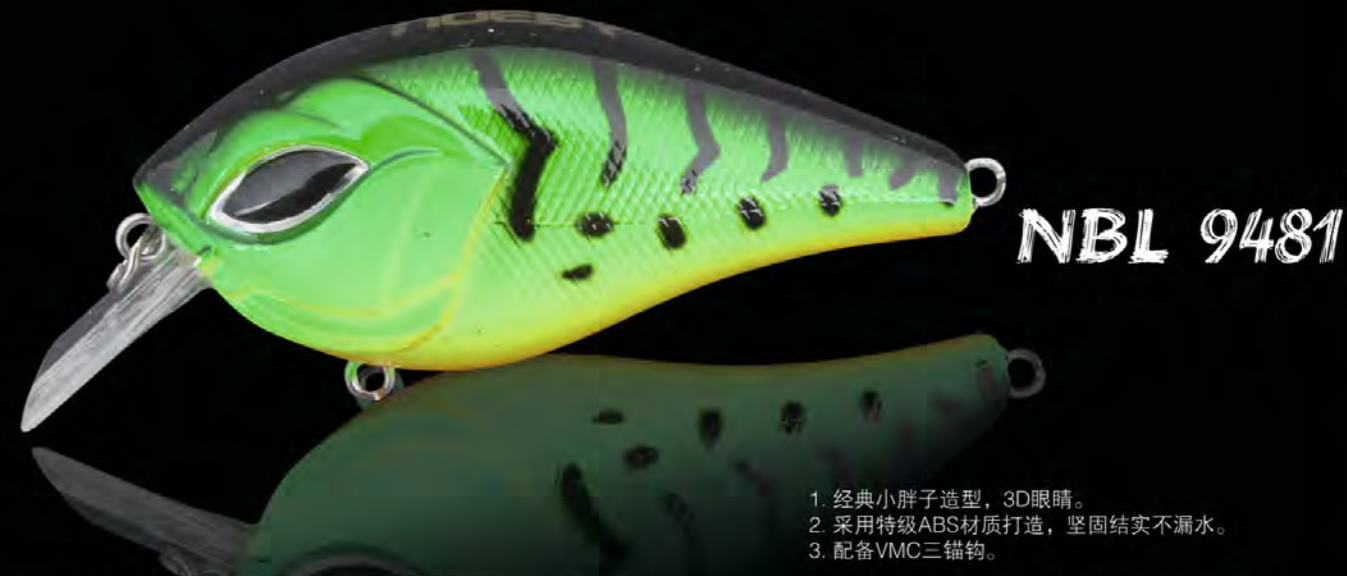

NBL 9481

1. 经典小胖造型，3D眼睛。
2. 采用特级ABS材质打造，坚固结实不漏水。
3. 配备VMC三锚钩。

1. Mini crank profile, lifelike 3D eyes
2. Super ABS material makes it strong and solid.
3. Sharp and strong VMC treble hooks.

ITEM	LENGTH	WEIGHT	DEPTH
NBL 9481	60mm	12g	浮水 Floating 0.5-1.5m