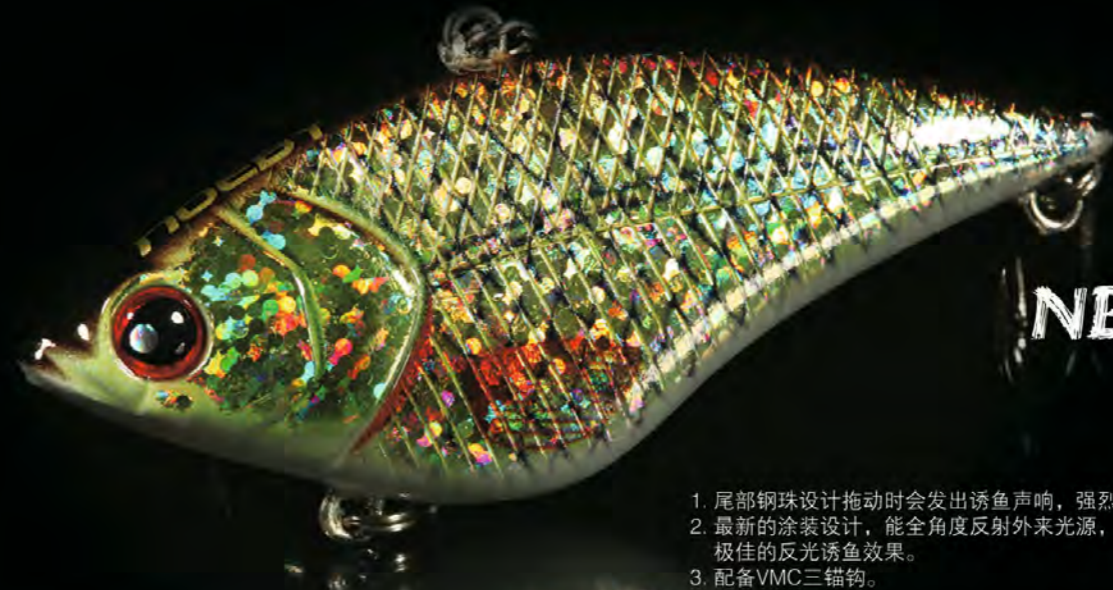

NBL 9058

1. 尾部钢珠设计拖动时会发出诱鱼声响，强烈吸引目标鱼种的注意。
2. 最新的涂装设计，能全角度反射外来光源，在不同的水情中都有极佳的反光诱鱼效果。
3. 配备VMC三锚钩。

1. Steel ball in the tail rattle while being dragged, attract target fish attention intensely.
2. The latest painting reflects outer light from all sides, owing brilliant attracting fish effect in different water situations.
3. Armed with VMC treble hook.

ITEM	LENGTH	WEIGHT	DEPTH
NBL 9058	70mm	15g	全泳层 Variable sinking