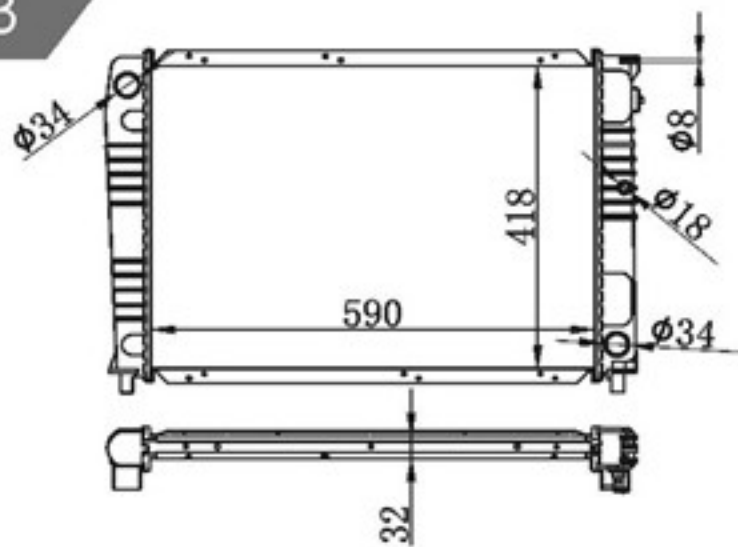

MODELS : 240/245 2.3 74- AT P A : 32
 CORE SIZE : 450×418 DPI : 83
 TANK SIZE : 55/55×440 OEM : 8603894/8601125
 CARTON: 610*120*550 NISSENS:65520A

BY-16011

MODELS : 240/245 2.3 74- MT P A : 32
 CORE SIZE : 450×418 DPI :
 TANK SIZE : 55/55×440 OEM : 1346016/1378592
 CARTON: 610*120*550 NISSENS:65525A

BY-16012

MODELS : 940 2.0/2.3 92-96 AT P A : 32
 CORE SIZE : 590×418 DPI : 1577
 TANK SIZE : 56/56×451 OEM : 8601002/3855
 CARTON: 760*120*580 NISSENS:65538A

BY-16013

MODELS : 940 2.0/2.3 92-96 MT P A : 32
 CORE SIZE : 590×418 DPI :
 TANK SIZE : 56/56×451 OEM : 8603854/3547154
 CARTON: 760*120*580 NISSENS:65537A

BY-16014

MODELS : S40/V40 1.9 TDI 95- MT P A : 26
 CORE SIZE : 623×328 DPI : 2400
 TANK SIZE : 46.5/46.5×355.5 OEM : 8602116
 CARTON: 780*120*500 NISSENS:65551A

BY-16016

MODELS : S40/V40 1.6I 16V' 95 MT P A : 16/26/32
 CORE SIZE : 400×658 DPI :
 TANK SIZE : 48/48×678 OEM : 8601843
 CARTON: 740*110*570 NISSENS:

BY-16022

MODELS : 940 2.0i TURBO 90- MT P A : 32
 CORE SIZE : 590×498 DPI :
 TANK SIZE : 56/56×531 OEM :
 CARTON: 750*120630 NISSENS: