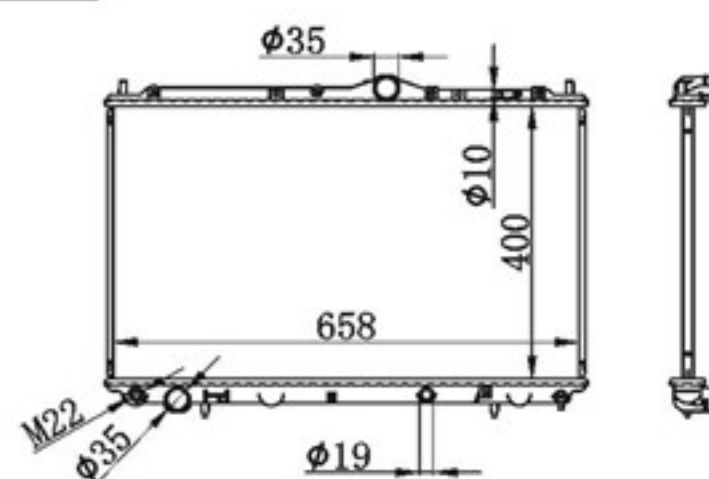

BY-16012

MODELS : 940 2.0/2.3 92-96 AT P A : 32
 CORE SIZE : 590×418 DPI : 1577
 TANK SIZE : 56/56×451 OEM : 8601002/3855
 CARTON: 760*120*580 NISSENS:65538A

BY-16013

MODELS : 940 2.0/2.3 92-96 MT P A : 32
 CORE SIZE : 590×418 DPI :
 TANK SIZE : 56/56×451 OEM : 8603854/3547154
 CARTON: 760*120*580 NISSENS:65537A

BY-16014

MODELS : S40/V40 1.9 TDI 95- MT P A : 26
 CORE SIZE : 623×328 DPI : 2400
 TANK SIZE : 46.5/46.5×355.5 OEM : 8602116
 CARTON: 780*120*500 NISSENS:65551A

BY-16016

MODELS : S40/V40 1.6I 16V' 95 MT P A : 16/26/32
 CORE SIZE : 400×658 DPI :
 TANK SIZE : 48/48×678 OEM : 8601843
 CARTON: 740*110*570 NISSENS:

BY-16016

MODELS : V40 1.9TD D4192T 95- MT P A : 16/26/32
 CORE SIZE : 400×658 DPI :
 TANK SIZE : 48/48×678 OEM : 8602106
 CARTON: 740*110*570 NISSENS:

BY-16017

MODELS : S40 1.8/2.0/D5 04- MT P A : 26
 CORE SIZE : 672×358 DPI :
 TANK SIZE : 44/44×389 OEM : 8603244/3620/3811
 CARTON: 910*140*560 NISSENS: 62017A

BY-16022

MODELS : 940 2.0i TURBO 90- MT P A : 32
 CORE SIZE : 590×498 DPI :
 TANK SIZE : 56/56×531 OEM :
 CARTON: 750*120630 NISSENS: