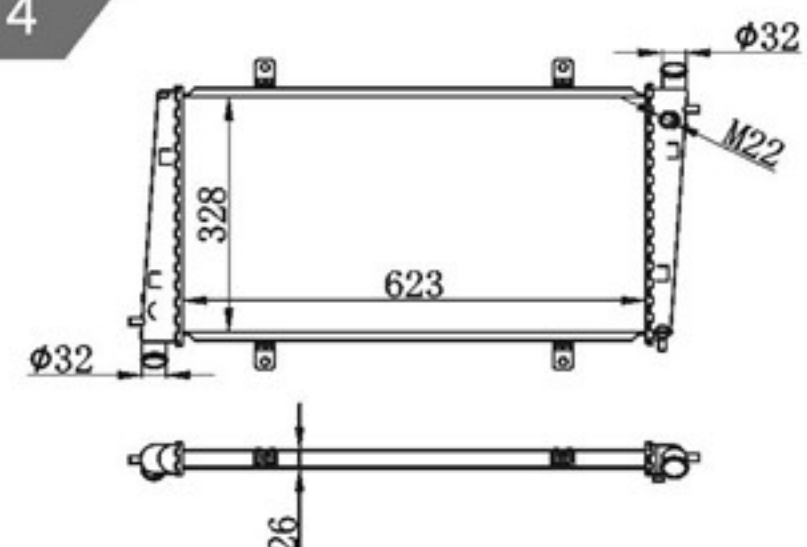

BY-16012

MODELS : 940 2.0/2.3 92-96 AT P A : 32
 CORE SIZE : 590×418 DPI : 1577
 TANK SIZE : 56/56×451 OEM : 8601002/3855
 CARTON: 760*120*580 NISSENS:65538A

BY-16013

MODELS : 940 2.0/2.3 92-96 MT P A : 32
 CORE SIZE : 590×418 DPI :
 TANK SIZE : 56/56×451 OEM : 8603854/3547154
 CARTON: 760*120*580 NISSENS:65537A

BY-16014

MODELS : S40/V40 1.9 TDI 95- MT P A : 26
 CORE SIZE : 623×328 DPI : 2400
 TANK SIZE : 46.5/46.5×355.5 OEM : 8602116
 CARTON: 780*120*500 NISSENS:65551A

BY-16016

MODELS : S40/V40 1.6I 16V' 95 MT P A : 16/26/32
 CORE SIZE : 400×658 DPI :
 TANK SIZE : 48/48×678 OEM : 8601843
 CARTON: 740*110*570 NISSENS:

BY-16016

MODELS : V40 1.9TD D4192T 95- MT P A : 16/26/32
 CORE SIZE : 400×658 DPI :
 TANK SIZE : 48/48×678 OEM : 8602106
 CARTON: 740*110*570 NISSENS:

BY-16017

MODELS : S40 1.8/2.0/D5 04- MT P A : 26
 CORE SIZE : 672×358 DPI :
 TANK SIZE : 44/44×389 OEM : 8603244/3620/3811
 CARTON: 910*140*560 NISSENS: 62017A

BY-16022

MODELS : 940 2.0i TURBO 90- MT P A : 32
 CORE SIZE : 590×498 DPI :
 TANK SIZE : 56/56×531 OEM :
 CARTON: 750*120630 NISSENS: