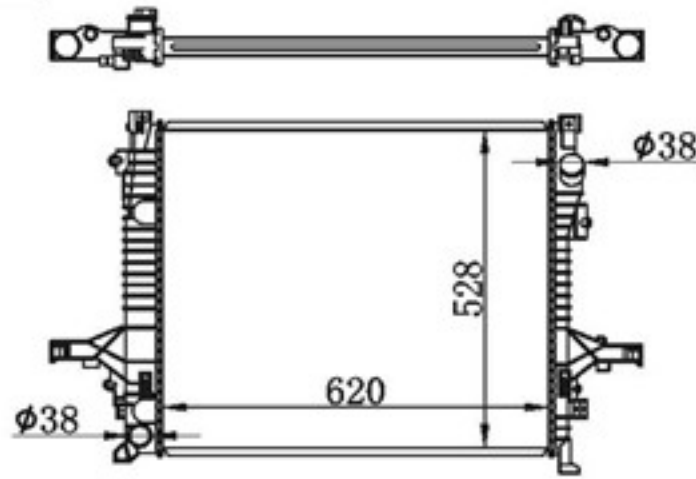

BY-16007

MODELS : 940 2.0i TURBO 90- AT
CORE SIZE : 590×498
TANK SIZE : 56/56×531
CARTON: 750*120630

P A : 32
DPI :
OEM : 8602564/3853
NISSENS: 65542A

BY-16008

MODELS : XC90 2.5T 02- AT
CORE SIZE : 620×528
TANK SIZE : 55.2/55.2×555.5
CARTON: 980*130*680

P A : 32/40
DPI : 2878-PA32
OEM : 36000464
NISSENS: 65613A

BY-16009

MODELS : XC90 2.5T 02- MT P A : 32/40
 CORE SIZE : 620×528 DPI :
 TANK SIZE : 55.2/55.2×55.5 OEM :
 CARTON: 980*130*680 NISSENS:

BY-16010

MODELS : 240/245 2.3 74- AT P A : 32
 CORE SIZE : 450×418 DPI : 83
 TANK SIZE : 55/55×440 OEM : 8603894/8601125
 CARTON: 610*120*550 NISSENS:65520A

BY-16011

MODELS : 240/245 2.3 74- MT P A : 32
 CORE SIZE : 450×418 DPI :
 TANK SIZE : 55/55×440 OEM : 1346016/1378592
 CARTON: 610*120*550 NISSENS:65525A

BY-16022

MODELS : 940 2.0i TURBO 90- MT P A : 32
 CORE SIZE : 590×498 DPI :
 TANK SIZE : 56/56×531 OEM :
 CARTON: 750*120630 NISSENS: