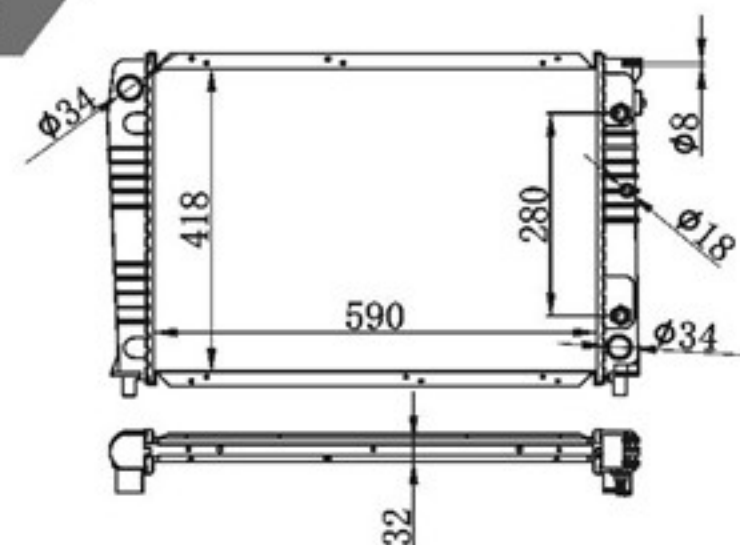

BY-16007

MODELS : 940 2.0i TURBO 90- AT
CORE SIZE : 590×498
TANK SIZE : 56/56×531
CARTON: 750*120630

P A : 32
DPI :
OEM : 8602564/3853
NISSENS: 65542A

BY-16008

MODELS : XC90 2.5T 02- AT
CORE SIZE : 620×528
TANK SIZE : 55.2/55.2×555.5
CARTON: 980*130*680

P A : 32/40
DPI : 2878-PA32
OEM : 36000464
NISSENS: 65613A

BY-16009

MODELS : XC90 2.5T 02- MT P A : 32/40
 CORE SIZE : 620×528 DPI :
 TANK SIZE : 55.2/55.2×55.5 OEM :
 CARTON: 980*130*680 NISSENS:

BY-16010

MODELS : 240/245 2.3 74- AT P A : 32
 CORE SIZE : 450×418 DPI : 83
 TANK SIZE : 55/55×440 OEM : 8603894/8601125
 CARTON: 610*120*550 NISSENS:65520A

BY-16011

MODELS : 240/245 2.3 74- MT P A : 32
 CORE SIZE : 450×418 DPI :
 TANK SIZE : 55/55×440 OEM : 1346016/1378592
 CARTON: 610*120*550 NISSENS:65525A

BY-16012

MODELS : 940 2.0/2.3 92-96 AT P A : 32
 CORE SIZE : 590×418 DPI : 1577
 TANK SIZE : 56/56×451 OEM : 8601002/3855
 CARTON: 760*120*580 NISSENS:65538A

BY-16013

MODELS : 940 2.0/2.3 92-96 MT P A : 32
 CORE SIZE : 590×418 DPI :
 TANK SIZE : 56/56×451 OEM : 8603854/3547154
 CARTON: 760*120*580 NISSENS:65537A