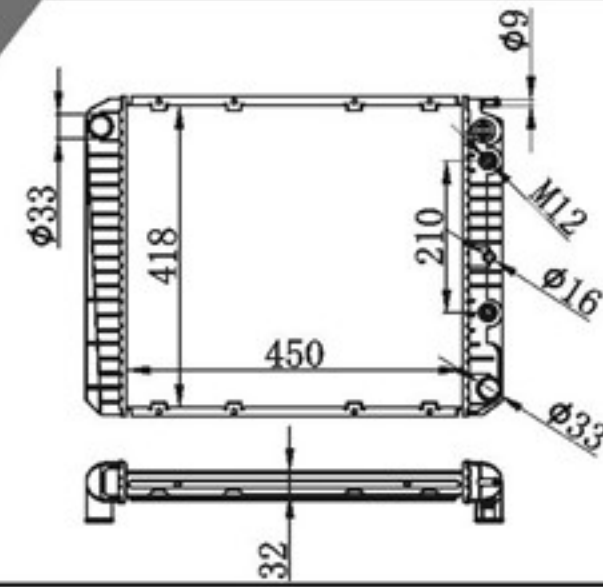

BY-16007

MODELS : 940 2.0i TURBO 90- AT
CORE SIZE : 590×498
TANK SIZE : 56/56×531
CARTON: 750*120630

P A : 32
DPI :
OEM : 8602564/3853
NISSENS: 65542A

BY-16008

MODELS : XC90 2.5T 02- AT
CORE SIZE : 620×528
TANK SIZE : 55.2/55.2×555.5
CARTON: 980*130*680

P A : 32/40
DPI : 2878-PA32
OEM : 36000464
NISSENS: 65613A

BY-16009

MODELS : XC90 2.5T 02- MT P A : 32/40
 CORE SIZE : 620×528 DPI :
 TANK SIZE : 55.2/55.2×55.5 OEM :
 CARTON: 980*130*680 NISSENS:

BY-16010

MODELS : 240/245 2.3 74- AT P A : 32
 CORE SIZE : 450×418 DPI : 83
 TANK SIZE : 55/55×440 OEM : 8603894/8601125
 CARTON: 610*120*550 NISSENS:65520A

BY-16011

MODELS : 240/245 2.3 74- MT P A : 32
 CORE SIZE : 450×418 DPI :
 TANK SIZE : 55/55×440 OEM : 1346016/1378592
 CARTON: 610*120*550 NISSENS:65525A

BY-16014

MODELS : S40/V40 1.9 TDI 95- MT P A : 26
 CORE SIZE : 623×328 DPI : 2400
 TANK SIZE : 46.5/46.5×355.5 OEM : 8602116
 CARTON: 780*120*500 NISSENS:65551A

BY-16016

MODELS : S40/V40 1.6I 16V' 95 MT P A : 16/26/32
 CORE SIZE : 400×658 DPI :
 TANK SIZE : 48/48×678 OEM : 8601843
 CARTON: 740*110*570 NISSENS: