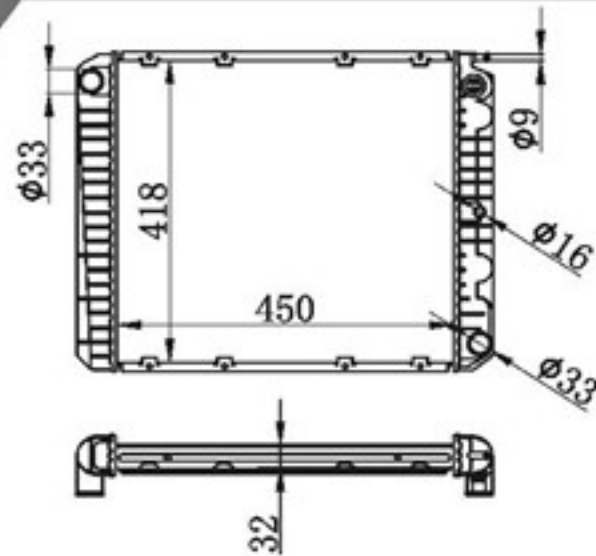

BY-16007

MODELS : 940 2.0i TURBO 90- AT
CORE SIZE : 590×498
TANK SIZE : 56/56×531
CARTON: 750*120630

P A : 32
DPI :
OEM : 8602564/3853
NISSENS: 65542A

BY-16008

MODELS : XC90 2.5T 02- AT
CORE SIZE : 620×528
TANK SIZE : 55.2/55.2×555.5
CARTON: 980*130*680

P A : 32/40
DPI : 2878-PA32
OEM : 36000464
NISSENS: 65613A

BY-16009

MODELS : XC90 2.5T 02- MT P A : 32/40
 CORE SIZE : 620×528 DPI :
 TANK SIZE : 55.2/55.2×55.5 OEM :
 CARTON: 980*130*680 NISSENS:

BY-16010

MODELS : 240/245 2.3 74- AT P A : 32
 CORE SIZE : 450×418 DPI : 83
 TANK SIZE : 55/55×440 OEM : 8603894/8601125
 CARTON: 610*120*550 NISSENS:65520A

BY-16011

MODELS : 240/245 2.3 74- MT P A : 32
 CORE SIZE : 450×418 DPI :
 TANK SIZE : 55/55×440 OEM : 1346016/1378592
 CARTON: 610*120*550 NISSENS:65525A

BY-16012

MODELS : 940 2.0/2.3 92-96 AT P A : 32
 CORE SIZE : 590×418 DPI : 1577
 TANK SIZE : 56/56×451 OEM : 8601002/3855
 CARTON: 760*120*580 NISSENS:65538A

BY-16013

MODELS : 940 2.0/2.3 92-96 MT P A : 32
 CORE SIZE : 590×418 DPI :
 TANK SIZE : 56/56×451 OEM : 8603854/3547154
 CARTON: 760*120*580 NISSENS:65537A