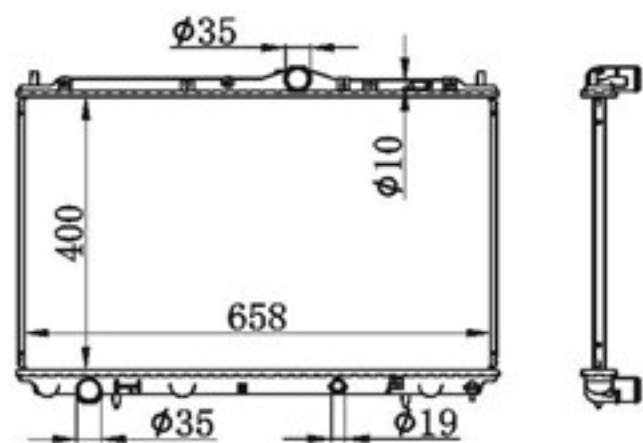

MODELS : 240/245 2.3 74- AT P A : 32
 CORE SIZE : 450×418 DPI : 83
 TANK SIZE : 55/55×440 OEM : 8603894/8601125
 CARTON: 610*120*550 NISSENS:65520A

BY-16011

MODELS : 240/245 2.3 74- MT P A : 32
 CORE SIZE : 450×418 DPI :
 TANK SIZE : 55/55×440 OEM : 1346016/1378592
 CARTON: 610*120*550 NISSENS:65525A

BY-16012

MODELS : 940 2.0/2.3 92-96 AT P A : 32
 CORE SIZE : 590×418 DPI : 1577
 TANK SIZE : 56/56×451 OEM : 8601002/3855
 CARTON: 760*120*580 NISSENS:65538A

BY-16013

MODELS : 940 2.0/2.3 92-96 MT P A : 32
 CORE SIZE : 590×418 DPI :
 TANK SIZE : 56/56×451 OEM : 8603854/3547154
 CARTON: 760*120*580 NISSENS:65537A

BY-16014

MODELS : S40/V40 1.9 TDI 95- MT P A : 26
 CORE SIZE : 623×328 DPI : 2400
 TANK SIZE : 46.5/46.5×355.5 OEM : 8602116
 CARTON: 780*120*500 NISSENS:65551A

BY-16016

MODELS : S40/V40 1.6I 16V' 95 MT P A : 16/26/32
 CORE SIZE : 400×658 DPI :
 TANK SIZE : 48/48×678 OEM : 8601843
 CARTON: 740*110*570 NISSENS:

BY-16016

MODELS : V40 1.9TD D4192T 95- MT P A : 16/26/32
 CORE SIZE : 400×658 DPI :
 TANK SIZE : 48/48×678 OEM : 8602106
 CARTON: 740*110*570 NISSENS:

BY-16017

MODELS : S40 1.8/2.0/D5 04- MT P A : 26
 CORE SIZE : 672×358 DPI :
 TANK SIZE : 44/44×389 OEM : 8603244/3620/3811
 CARTON: 910*140*560 NISSENS: 62017A