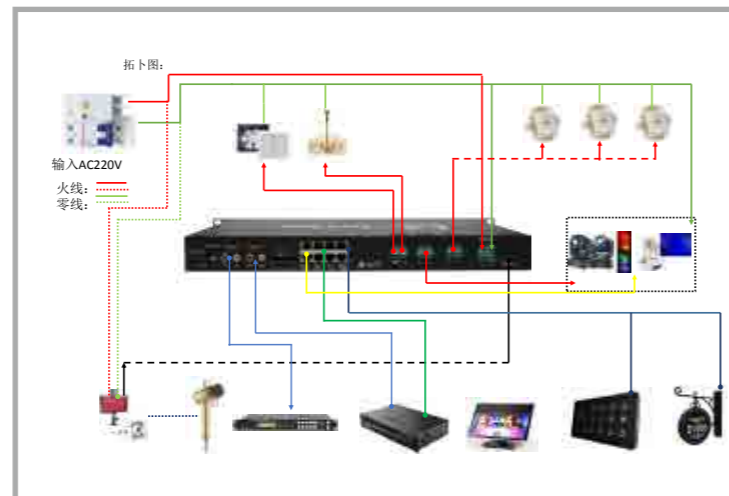

全国统一热线：400-9013-168

JS-LYTE
嘉森光电

智能KTV系统整体灯光方案解决专家
INTELLIGENT KTV SYSTEM OVERALL LIGHTING SOLUTION EXPERT.

KTV 智能灯光控制器

KTV Intelligent lighting controller

JS-KZ001

RS232、TLL 通讯协议：支持，用于不同品牌点歌机通信对接联机；
AC110~220V 输入口：L N(火线零线同时接入)
AC-110~220V 输出：3KW*5 个强电接口（输出为单火线）
灯光场景：32 个；每个灯光场景步长 9999，大约 6-7 分钟
内存：8G
中控器：内置
音频检测器：内置
面板直连：支持；
排风扇接口：1 个；
服务灯接口：1 个；
摇麦感应灯接口：1 个
支持：TT 控台灯光调式，电脑模拟控台调式；
DMX512：最大 512 通道；
数字显示：英文字符
工作电源：AC110~220V 50Hz；
安装方式：壁挂或水平放置；

RS232, TLL communication protocol: support for the online communication of different brands of point song machines;
The input port of AC110~220V :L N(line zero simultaneous access)
AC-110~220V outlet: 3KW*5 strong power interface (output is single wire)
Lighting scene: 32; Each lighting scene step is 9999, about 6-7 minutes.
8 g memory:
Central controller: built-in.
Audio detector: built-in.
Panel direct connection: support;
Fan interface: 1;
Service lamp interface: 1;
Sensor lamp interface: 1.
Support: TT console lighting mode, computer simulation console mode;
DMX512: maximum 512 channels;
Numeric display: English character.
Working power: AC110~220V 50Hz;
Installation method: wall hanging or horizontal placement;