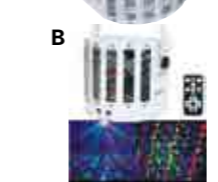

JS-K019A/B

LED 水纹灯 LED water lines light

电压: AC100V-240V 50-60Hz
功率: 30W 保险 :3A
灯源: 1 颗 20W 三合一科锐灯珠
马达: AC110V/220V/1.5RPM*2
颜色盘: 6 颜色 / 带彩虹效果
水盘: 2 水盘可旋转
包装尺寸: L340*W220*H290mm
净重: 2.5KG 毛重: 3KG

Voltage: AC100V - 240 - v 50-60 hz
Power :30W insurance :3A.
Lamp source: 1 20W 3 in 1.
Color: AC110V / 220 v / 1.5 RPM * 2
Color disk :6 color/rainbow effect.
Water disc :2 water disc can be rotated.
Packing size :L340*W220*H290mm.
Net weight: 2.5kg gross weight :3KG.

JS-K021