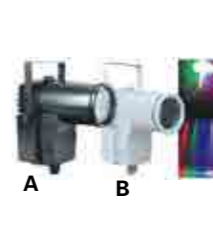

JS-K040

DMX 全彩 / 单白高亮射灯
DMX full color / single white highlight spotlight
电源:AC90-240V,50/60Hz
功率:15W-25W
发光颜色: 红, 绿, 蓝 / 红, 绿, 蓝, 白
外壳颜色: 黑, 白
控制: DMX512, 主从, 自走, 声控
通道: 7CH

Power supply: AC90-240 ~ v, 50/60 hz
Power: 15 ~ 25 w
Luminous colors: red, green, blue/red, green, blue, white.
Shell color: black, white.
Control: DMX512, master-slave, self-propelled, voice-activated.
Channel: 7 ch