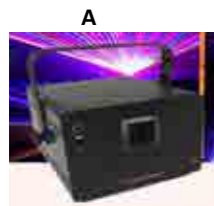

JS-K009A/B

1W/3W 全彩动画激光 1W/3W full-color animated laser.

电源 :220V/110VM 50/60HZ
功率: 标准 1W
红色: 波长 650NM, 功率 :600W
绿色: 波长 532NM, 功率 :150MW (蓝色: 波长 473NM, 功率 :400MW)
扫描角度 : +/-30
通道 :12
控制模式: 声控, 自动 (可设主从机同步) 单图案, PC 控制.
尺寸: 500*375*185 (MM)
重量: 15KG

Power supply: 220 v / 110 vm 50/60 hz
Power: standard 1W.
Red: wavelength 650NM, power :600W.
Green: wavelength 532NM, power :150MW (blue: 473NM, power :400MW)
Scan Angle : +/-30.
Channel: 12
Control mode: voice control, automatic (programmable synchronous) single, pattern, PC control.
Size: 500*375*185 (MM)
15 kg weight: