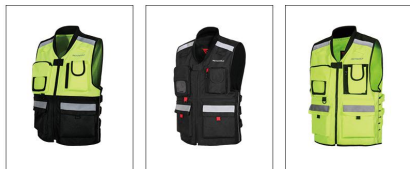

BLACKGREEN

BLACK

GREEN