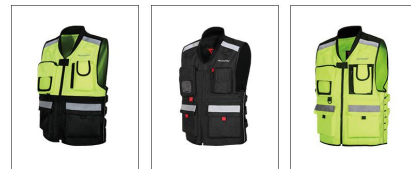

MDL0506 Vest

SIZE:M.L.XL.2XL.3XL.4XL

MDL0401 Raincoat

SIZE:S.M.L.XL.2XL

BLACKGREEN

BLACK

GREEN

BLACKGREEN