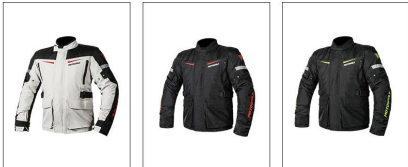

BLACK

GREEN

FLUORESCENT YELLOW

BLACK

GREEN

MDL0507 Jacket Winter  
SIZE:M.L.XL.2XL.3XL.4XL

GRAY RED GREEN

MDL0602 Pants Winter  
SIZE:M.L.XL.2XL.3XL.4XL