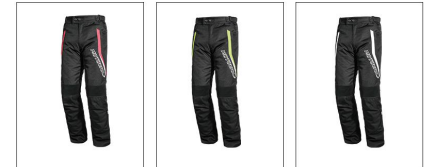

GRAY RED GREEN

MDL0509 Jacket Winter  
SIZE:M.L.XL.2XL.3XL

RED GREEN BLACK

MDL0603 Pants Winter  
SIZE:M.L.XL.2XL.3XL

RED GREEN BLACK

MDL0510 Windbreaker

SIZE: M.L.XL.2XL.3XL

CAMOUFLAGE

MDL0604 Jeans

SIZE: S.M.L.XL.2XL.3XL.4XL

BLACK

MDL0511 Heating Jacket  
SIZE:M.L.XL.2XL

BLACK

MDL0512 Heating Vest  
SIZE:M.L.XL.2XL

BLACK

MDL0513 Airbag Vest  
SIZE:M.L.XL.2XL