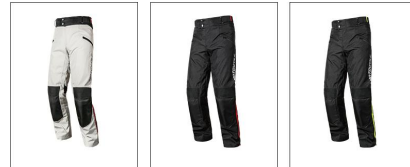

BLACK

GREEN

FLUORESCENT YELLOW

BLACK

GREEN

MDL0507 Jacket Winter  
SIZE:M.L.XL.2XL.3XL.4XL

GRAY RED GREEN

MDL0602 Pants Winter  
SIZE:M.L.XL.2XL.3XL.4XL